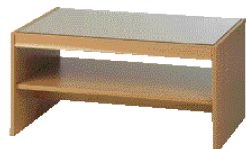

ES1- PREDSOBNA STENA ANTEROOM WALL

ŠxVxG (WxHxD):
900x2043x70

EHM - TOALETNA MIZA DRESSING TABLE

ŠxVxG (WxHxD):
1350x722x590

ERM - RAČUNALNIŠKA MIZA COMPUTER DESK

ŠxVxG (WxHxD):
1400x763x700

EPM - PISALNA MIZA DESK

ŠxVxG (WxHxD):
1200x722x590

EKM - KLUBSKA MIZA COFFE TABLE

ŠxVxG (WxHxD):
900x450x590

ESK - STOJALO ZA KOVČKE SUITCASE STAND

ŠxVxG (WxHxD):
900x450x590