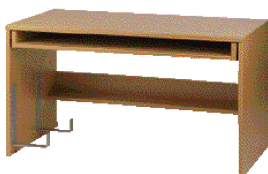

ES1- PREDSOBNA STENA ANTEROOM WALL

ŠxVxG (WxHxD):
900x2043x70

EHM - TOALETNA MIZA DRESSING TABLE

ŠxVxG (WxHxD):
1350x722x590

ERM - RAČUNALNIŠKA MIZA COMPUTER DESK

ŠxVxG (WxHxD):
1400x763x700

EPM - PISALNA MIZA DESK

ŠxVxG (WxHxD):
1200x722x590

EKM - KLUBSKA MIZA COFFE TABLE

ŠxVxG (WxHxD):
900x450x590

ESK - STOJALO ZA KOVČKE SUITCASE STAND

ŠxVxG (WxHxD):
900x450x590