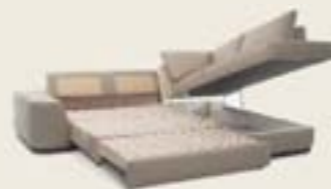

Poduszka
Cushion / Подушка
50x50

| 2.5F-OTM/BK

Narożnik 2.5F-OTM/BK
Corner / Уголок
277-204x87x95
€ 195x138

Narożnik OTM/BK-2.5F
Corner / Уголок
204-277x87x95
€ 195x138

| 2.5F-REC/BK

Narożnik 2.5F-REC/BK
Corner / Уголок
284-186x87x95
€ 195x138