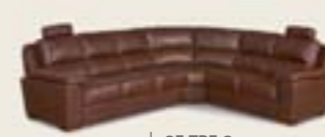

Narożnik 3F-TRE-2
Corner / Уголок
320-205x100x102
€ 193x140

Narożnik 1-TRE-3F
Corner / Уголок
205-320x100x102
€ 193x140

Narożnik 3F-TRE-2
Corner / Уголок
320-260x100x102
€ 193x140

Narożnik 2-TRE-3F
Corner / Уголок
260-320x100x102
€ 193x140