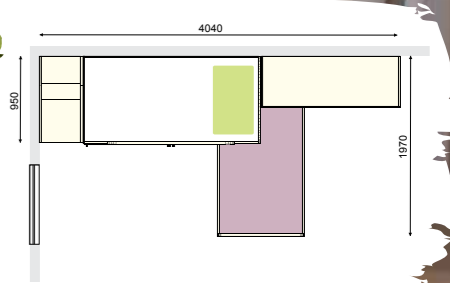

09

08

- 08 Drsna vrata za enostavno odpiranje vrhnje garderobne omare.
- 09 Velik predalnik za varno shranjevanje otrokovih stvari.

Castle LARIX CL-04

Castle BELI CB-01

- 10** Elegantna pisalna miza s predali in udobnim stolom atraktivnega videza.
- 11** Otroška soba Castle Beli CB-02 je odlična izbira za enega predšolskega otroka in enega šolarja.