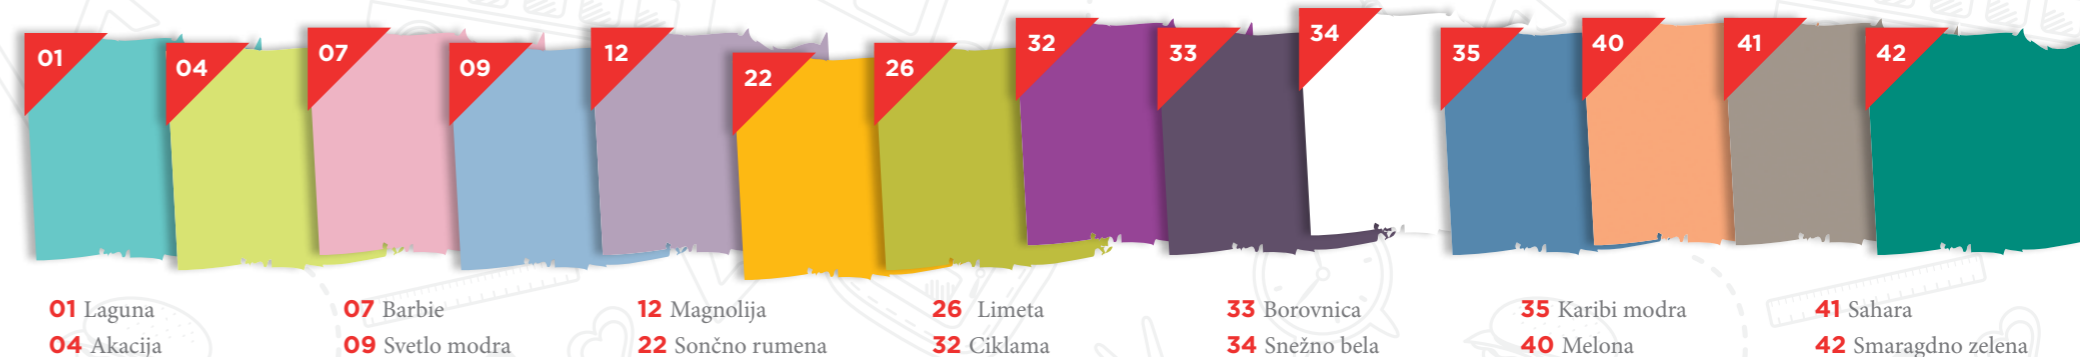

Razporedite pohištvene elemente po svoje, jih odmaknite od stene in postavite v prostor. Omejitev ni, štejejo le domišljija in otroške želje.

05 Barvna paleta

Barve korpusov

Za ogrodje pohištva lahko izbirate med tremi različnimi izvedbami: barvo jesena, belo ali larix z reliefno strukturo v videzu masecna.

POMEMBNO: Korpus predstavlja ogrodje omar, predalnikov in ostalih elementov.

F Jesen
B Bela
L Larix

Mat barve za fronte

Pestra paleta barv za fronte pohištva vam omogoča neomejene kombinacije po vaših željah. Omare, predali in predalniki bodo zaživi z najljubšimi odtenki.