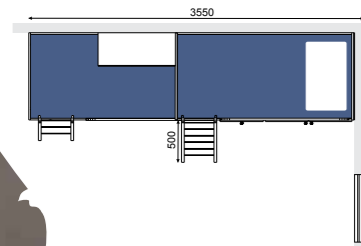

12

12 Igriva otroška soba z dvema lestvama za zabavnejši čas počitka.