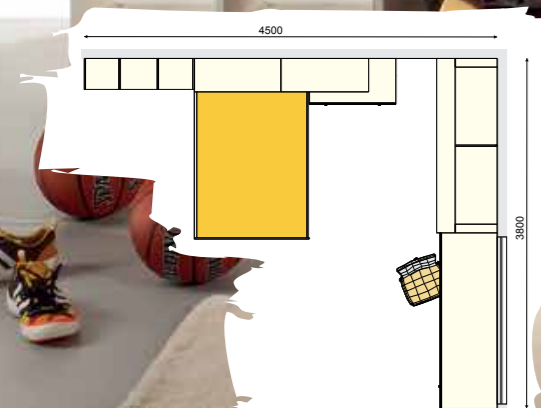

03

03 Udobno oblažinjeno vzglavje postelje z modernim potiskom blaga.

04 Velik predalnik z globokima predaloma za uresničitev potreb po prostornosti.

04