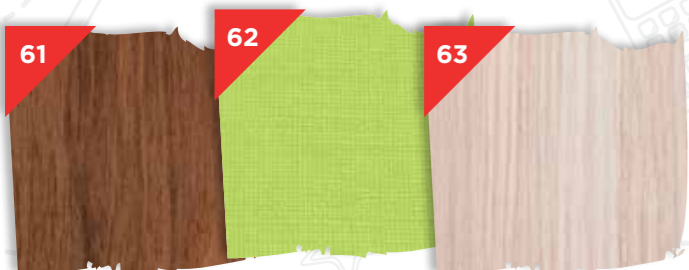

61 Oreh
62 Lan zelena
63 Jesen

Sijajne barve za fronte

Naj soba zasije v enem izmed sijajnih odtenkov za fronte pohištva. Premišljena kombinacija z osnovno barvo bo sobo spremenila v lep prostor doživetij. Povprečni izmerjeni sijaj na elementih 60-70%.