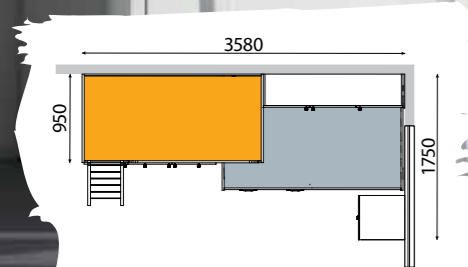

09

08

- 08 Drsna vrata za enostavno odpiranje vrhnje garderobne omare.
- 09 Velik predalnik za varno shranjevanje otrokovih stvari.

Castle LARIX CL-04

Castle BELI CB-01

- 10** Elegantna pisalna miza s predali in udobnim stolom atraktivnega videza.
- 11** Otroška soba Castle Beli CB-02 je odlična izbira za enega predšolskega otroka in enega šolarja.