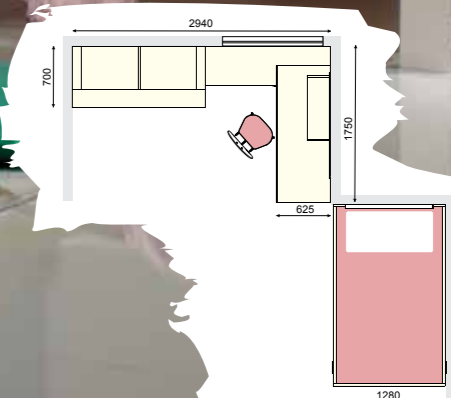

01

01 Prostoren pisalni kotiček za učenje in prosti čas.

02 Lepo oblikovana postelja širine 120 cm za udoben spanec.

02

Young LARIX YL-01

03

03 Udobno oblažinjeno vzglavje postelje z modernim potiskom blaga.