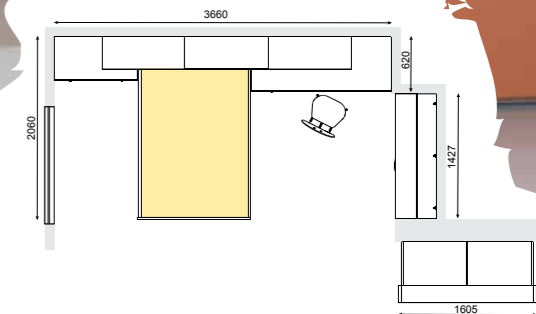

- **05** Drсна vrata na omari za preprost dostop do zelenih stvari.
- **06** Mladinska soba Young Beli YB-01, ki se popolnoma prilagodi potrebam odrasčanja.
- **07** Oblazinjeno posteljno vzglavje, usklajeno z barvo ličnic pohištva.

05

06

07