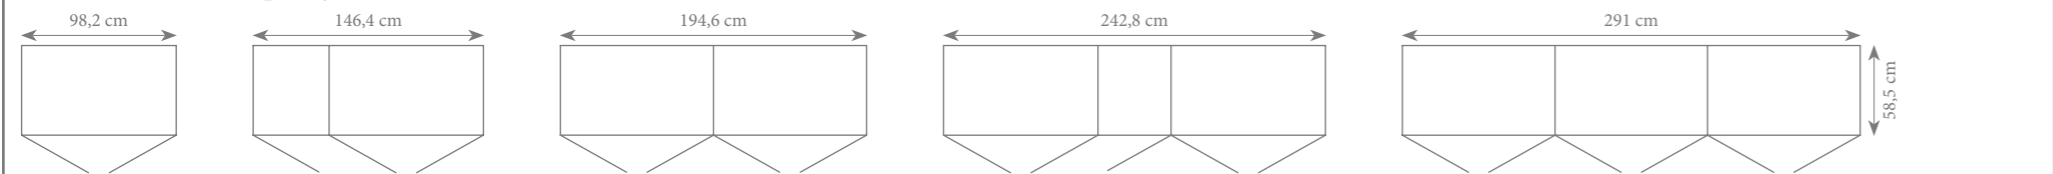

//

 LUNA

SPALNICE LUNA.
MIREN SPANEC POD ZVEZDAMI.
//

Omare s klasičnim odpiranjem

Dodatni elementi

Predalniki

Nočne omarice

Ogledalo