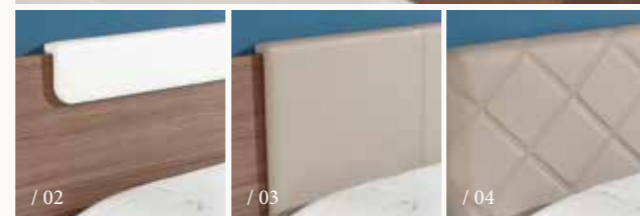

/ 01

/ 02

/ 03

/ 04

- / 01 Posteljno vzglavje ponuja več možnosti izbire.
- / 02 Z belim eko usnjem oblazinjeno posteljno vzglavje.
- / 03 Taupe eko usnje za mehkejši dotik.
- / 04 Taupe eko usnje z vzorcem.

Luna Oreh / 14