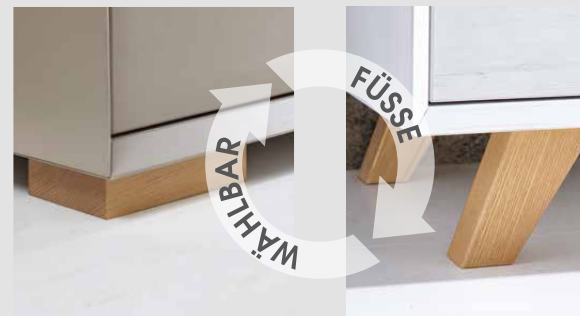

HOCHWERTIGE

ABS-KANTEN

MELAMINHARZ-

BESCHICHTUNG

LED-BELEUCHTUNG

PASSEND DAZU

CALVI

Welcome Garderobenprogramm S. 16