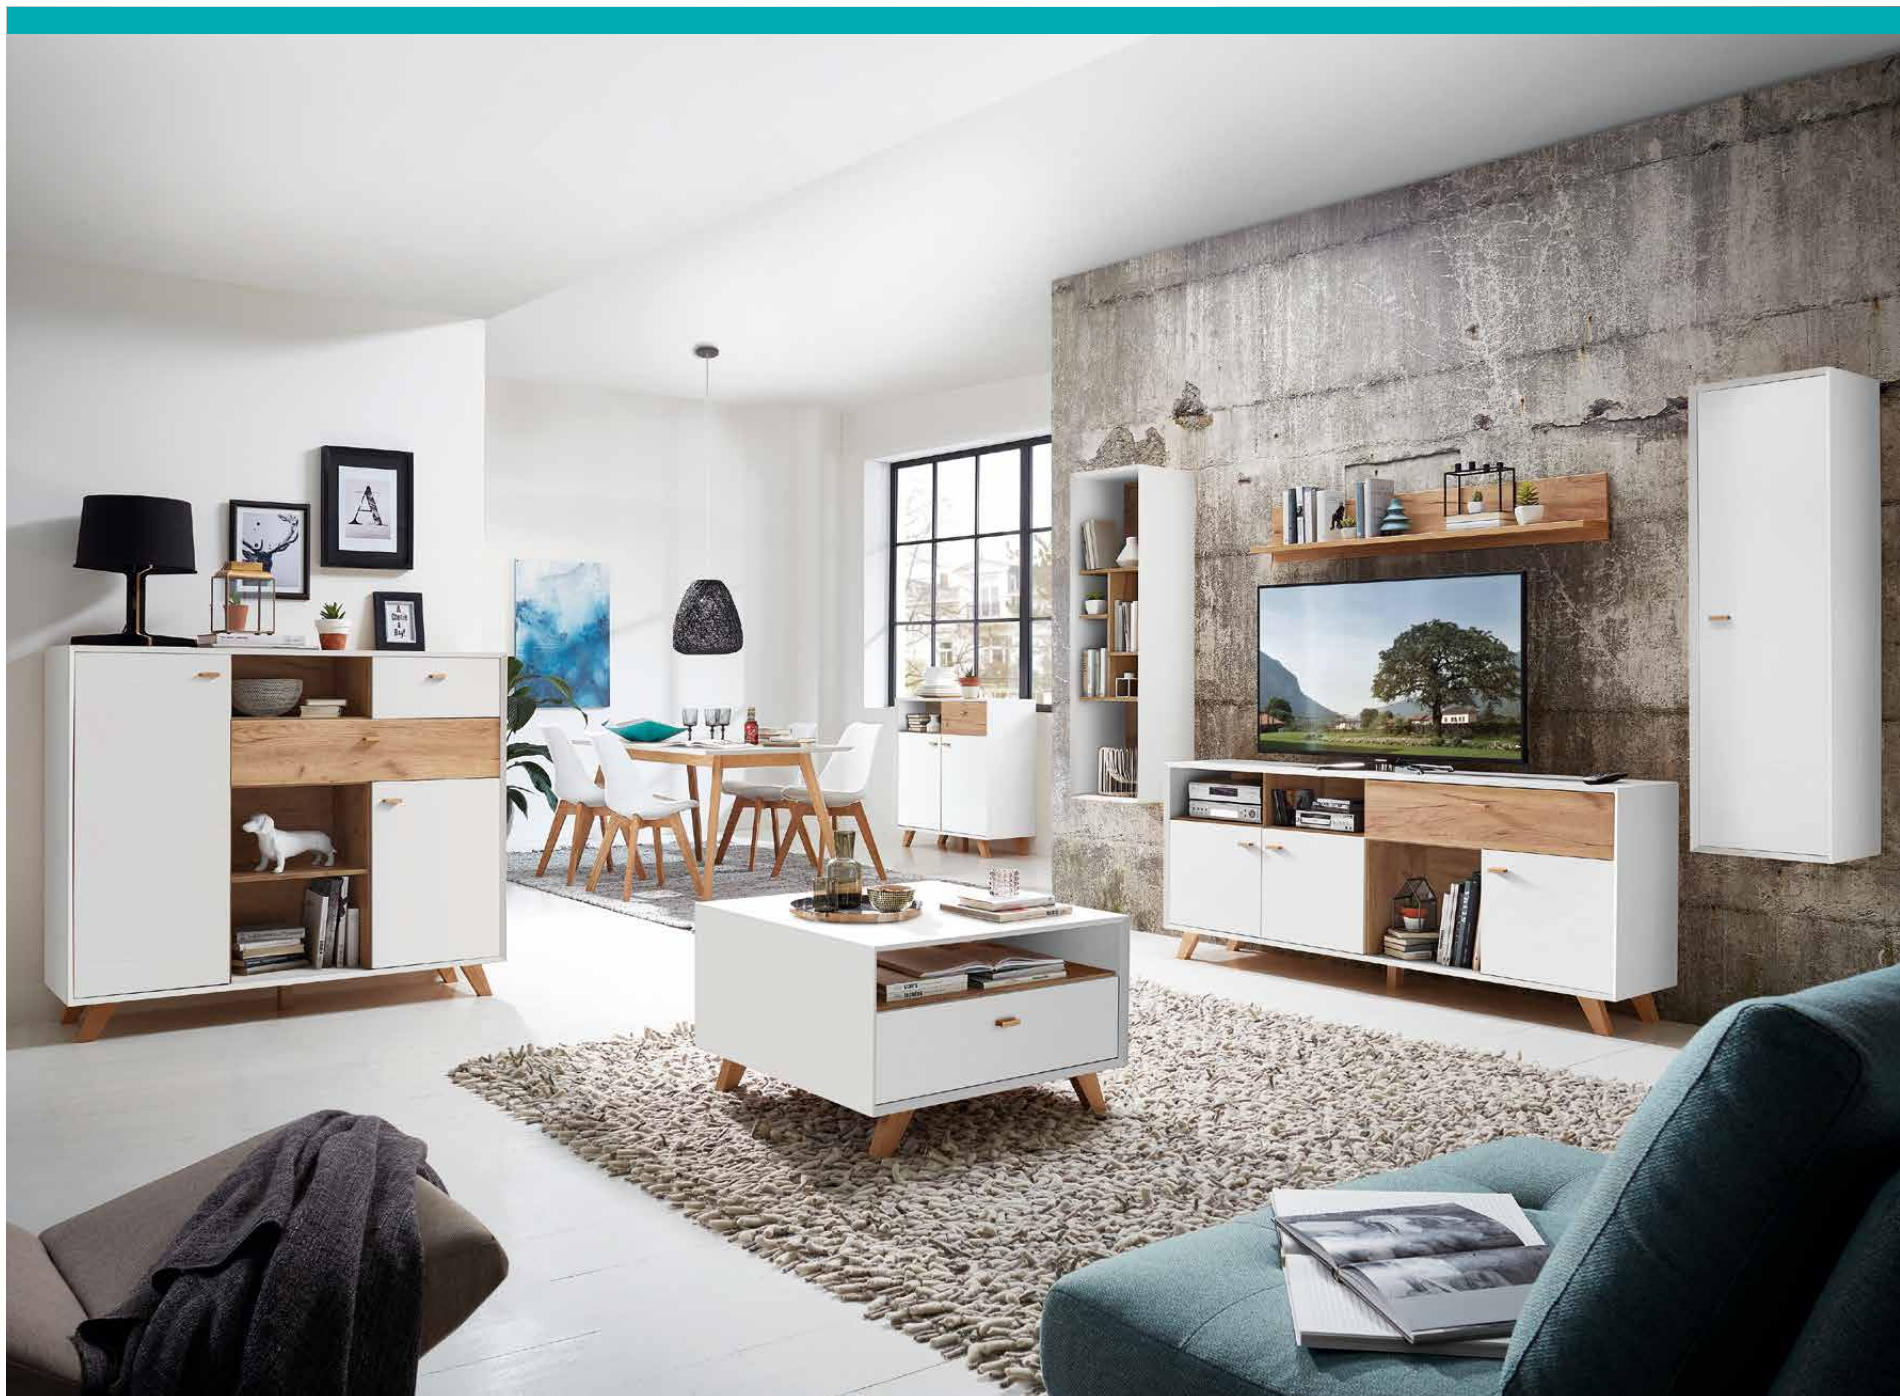

3731
HIGHBOARD
B/H/T ca.: 113/125/41 cm
Dekor: 520

3732
LOWBOARD
B/H/T ca.: 170/48/41 cm
Dekor: 520

3733
LOWBOARD
B/H/T ca.: 113/48/41 cm
Dekor: 520

3734
HÄNGESCHRANK
B/H/T ca.: 57/58/32 cm
Dekor: 520

3735
WANDBOARD
B/H/T ca.: 113/24/18 cm
Dekor: 84