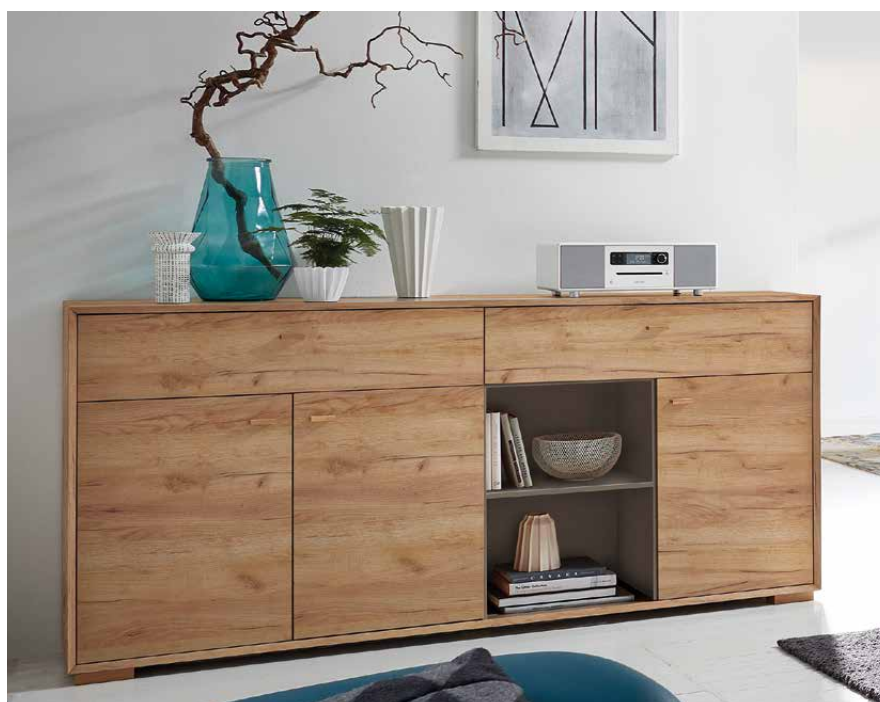

MADE IN
GERMANY

CALVI

MADE BY

GERMANIA®
DIE MÖBELMACHER