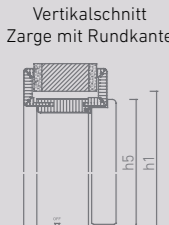

Mit Idealmaß auf Ihrer Linie

Avec des dimensions idéales sur votre ligne