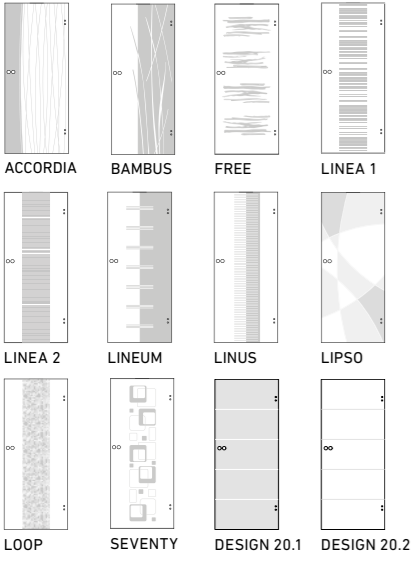

GANZGLASTÜREN
DESIGN

SIEBDRUCK-VEREDELUNG