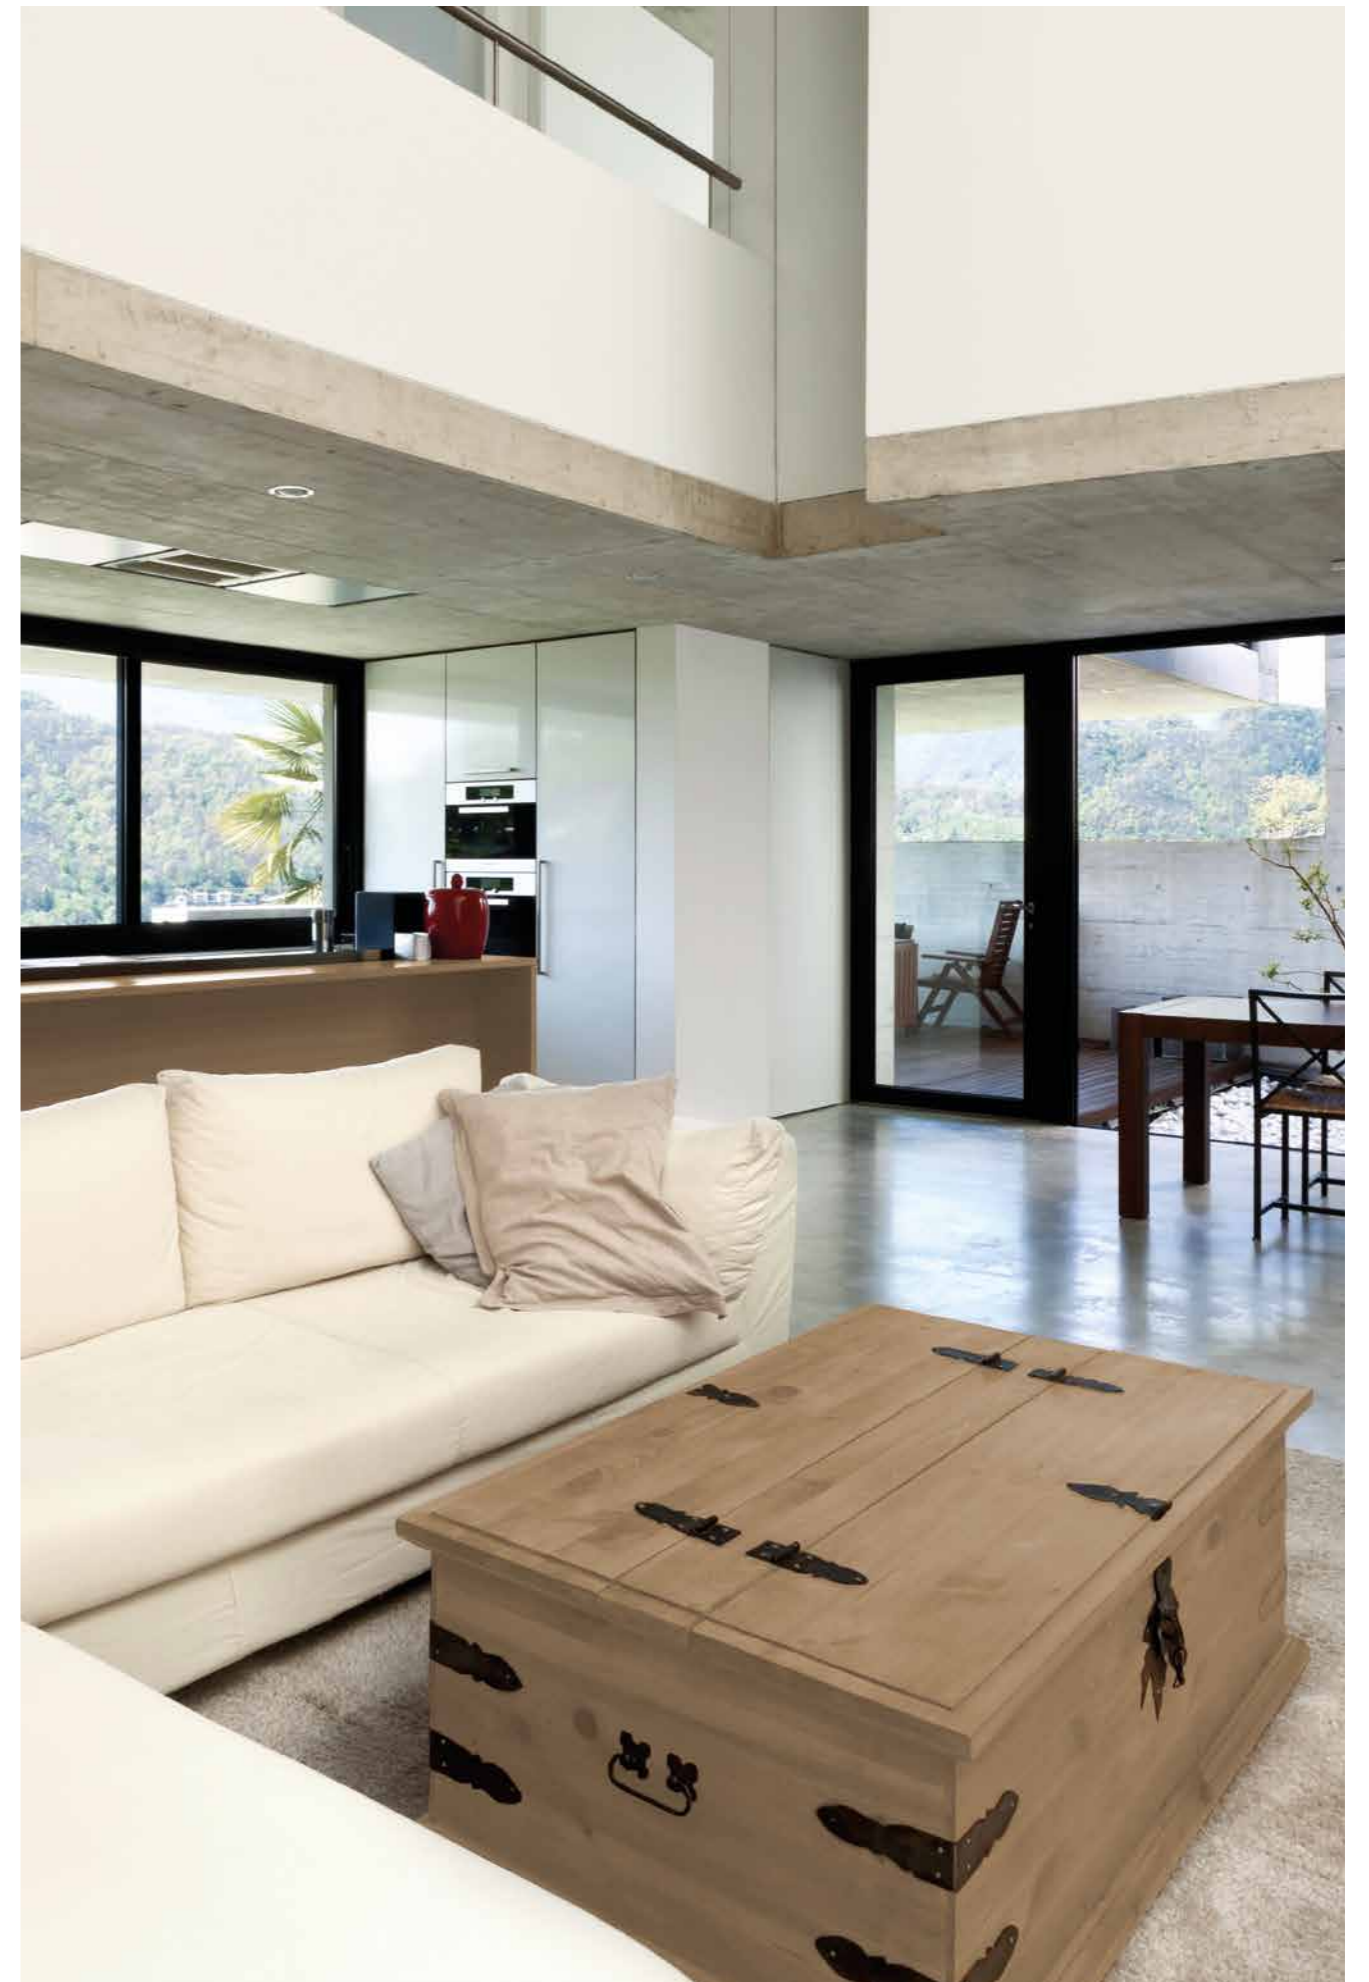

1 MODELL: NT-DQ, CEPAL AUTHENTIC EICHE
BESCHLAG: SOFT, Flach-Rosette, mit Schlüssel-Rosette
MODÈLE: NT-DQ, CEPAL AUTHENTIC CHÊNE
FERRURE: SOFT, Rosette platte, avec serrure et rosette

2 MODELL: NT-LA2-DA, CEPAL AUTHENTIC EICHE
GLAS: ACCORDIA, Siebdruck-Veredelung
BESCHLAG: SOFT, Standard-Rosette, ohne Schlüssel-Rosette
MODÈLE: NT-LA2-DA, CEPAL AUTHENTIC CHÊNE
VERRE: ACCORDIA, Décor par sérigraphie
FERRURE: SOFT, Rosette standard, sans serrure et rosette

3 MODELL: NT-LA11-DQ, CEPAL AUTHENTIC EICHE
GLAS: LIGNO, Design-Ornamentglas
BESCHLAG: SOFT, Standard-Rosette, mit Schlüssel-Rosette
MODÈLE: NT-LA11-DQ, CEPAL AUTHENTIC CHÊNE
VERRE: LIGNO, Verre décoé design
FERRURE: SOFT, Rosette standard, avec serrure et rosette