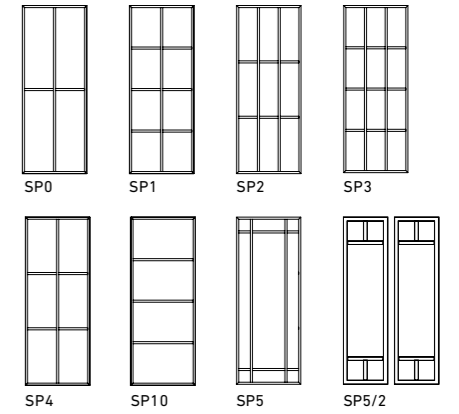

Design-Ornamentgläser:

- LIGNO
- PETALI
- PANNO
- PANNO-GLOSSY
- WOOD1-DA (30.1)
- WOOD1-DQ (30.2)
- WOOD2-DA (31.1)
- WOOD2-DQ (31.2)

LICHTAUSSCHNITTGLÄSER  
OCULUS AVEC VERRES

SPROSSENRAHMEN  
CADRE EN PETITS BOIS