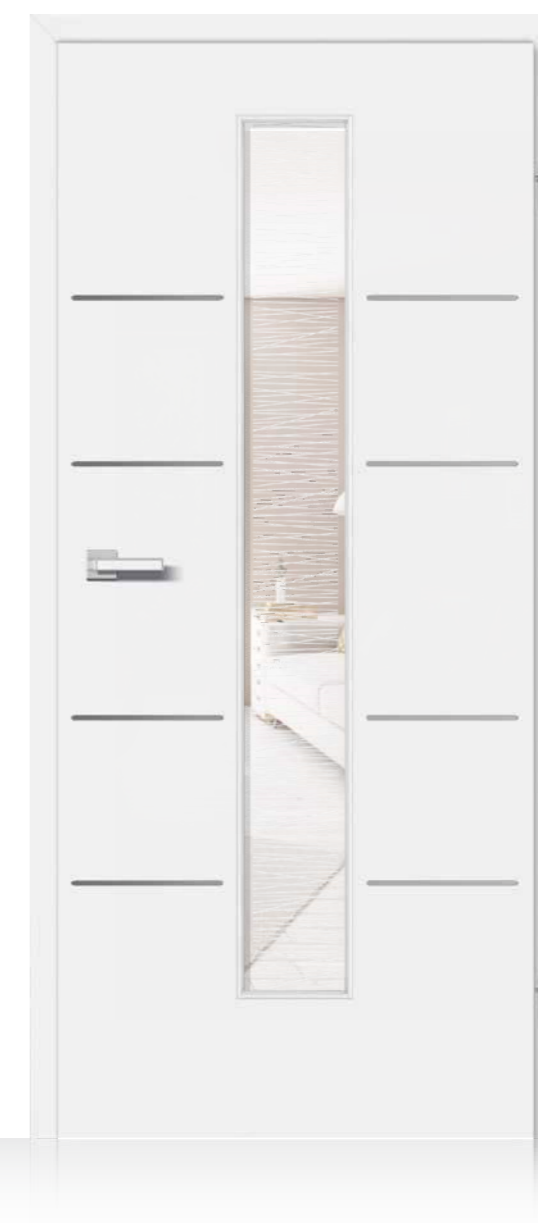

2 **MODELL:** C833-LA4M, CEPAL WEISSLACK 9010
GLAS: CENTRO, Laser-Veredelung
BESCHLAG: QUADRAL-Inlay, Flach-Rosette, ohne Schlüssel-Rosette
MODÈLE: C833-LA4M, CEPAL LAQUE BLANCHE 9010
VERRE: CENTRO, Décor au laser
FERRURE: QUADRAL-Inlay, Rosette platte, sans serrure et rosette