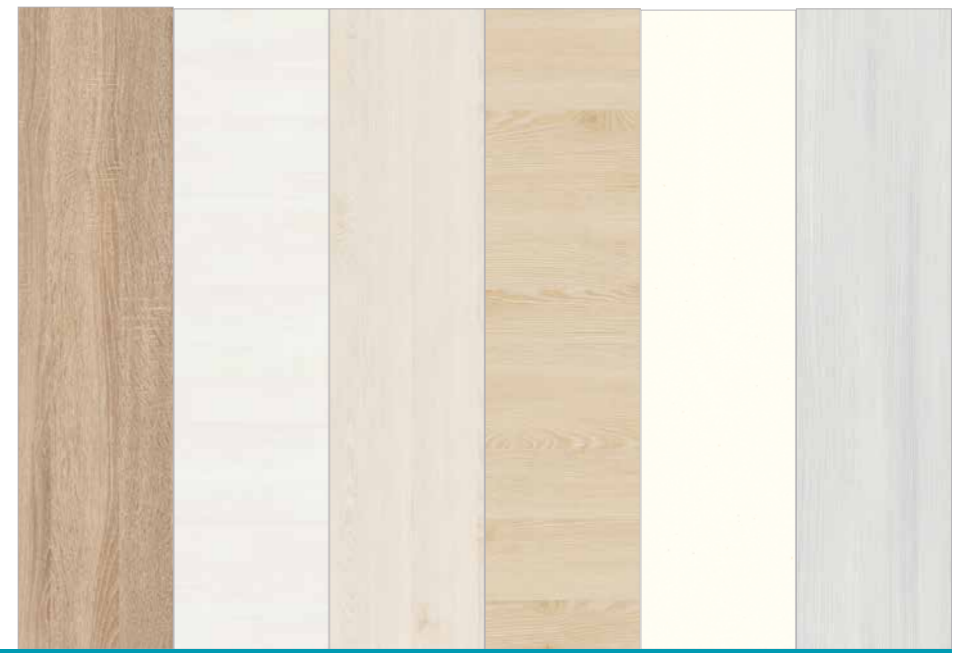

TECHNISCHE DETAILS DÉTAILS TECHNIQUES

Entdecken Sie unser Türen-Angebot auf einen Blick: eine Übersicht über Oberflächen, Glasprogramm, Beschläge, Zargen und spezielle Funktionen.

Decouvrez d'un coup d'œil l'offre de nos portes: un aperçu des revêtements, programme des verres, ferrures, huisseries et fonctions spéciales.