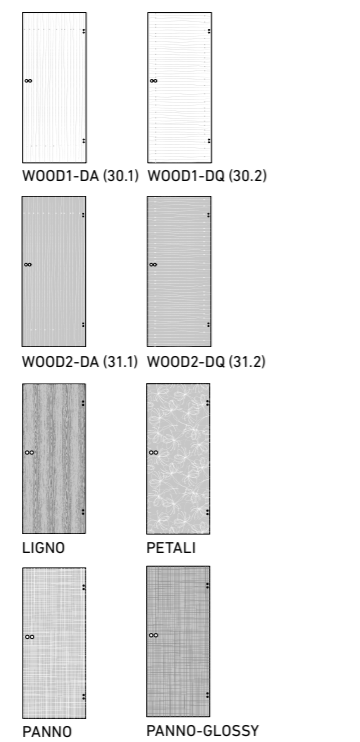

DESIGN-ORNAMENTGLAS

STANDARD-Lichtausschnittgläser als Ornamentglas

Standard-Ornamentgläser:

- KLARGLAS
- SATINATO
- MASTERCARRÉ
- MASTERLENS
- MASTERLIGNE
- MASTERPOINT
- CHINCHILLA WEISS

Design-Ornamentgläser:

- LIGNO
- PETALI
- PANNO
- PANNO-GLOSSY
- WOOD1-DA (30.1)
- WOOD1-DQ (30.2)
- WOOD2-DA (31.1)
- WOOD2-DQ (31.2)