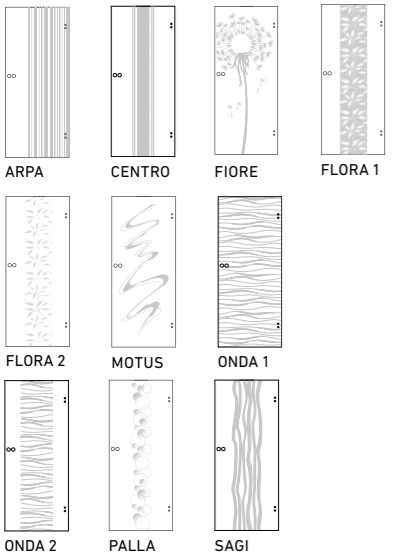

LASER-VEREDELUNG