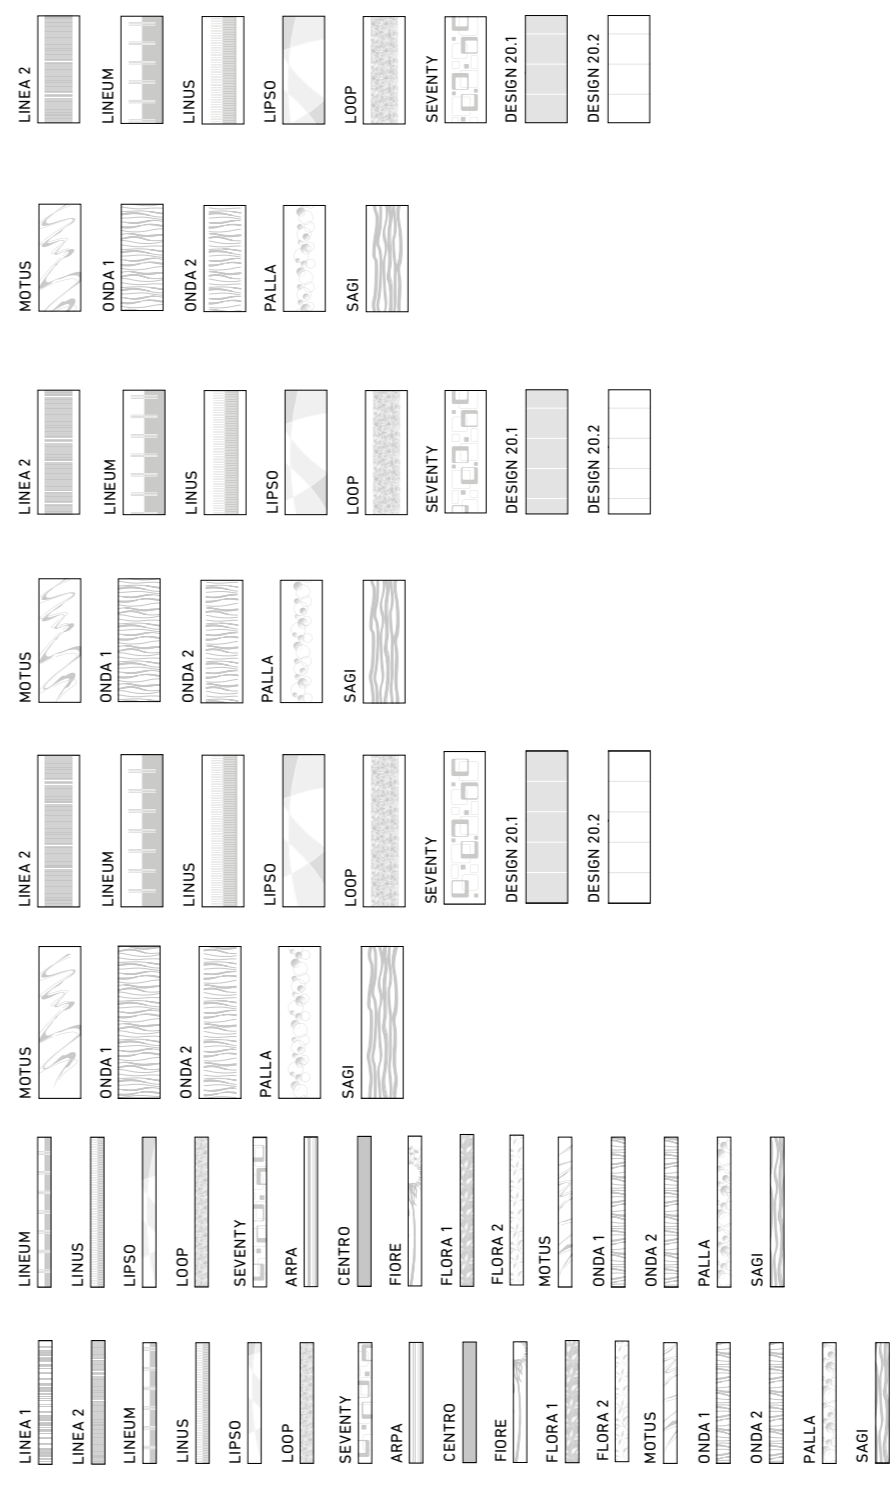

Design-Ornamentgläser:

- LIGNO
- PETALI
- PANNO
- PANNO-GLOSSY
- WOOD1-DA (30.1)
- WOOD1-DQ (30.2)
- WOOD2-DA (31.1)
- WOOD2-DQ (31.2)

LICHTAUSSCHNITTGLÄSER  
OCULUS AVEC VERRES

SPROSSENRAHMEN  
CADRE EN PETITS BOIS