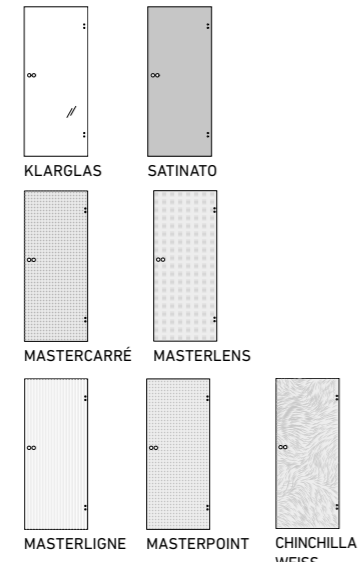

Glasbeispiele

GANZGLASTÜREN
ORNAMENT (NORM)

STANDARD-ORNAMENTGLAS