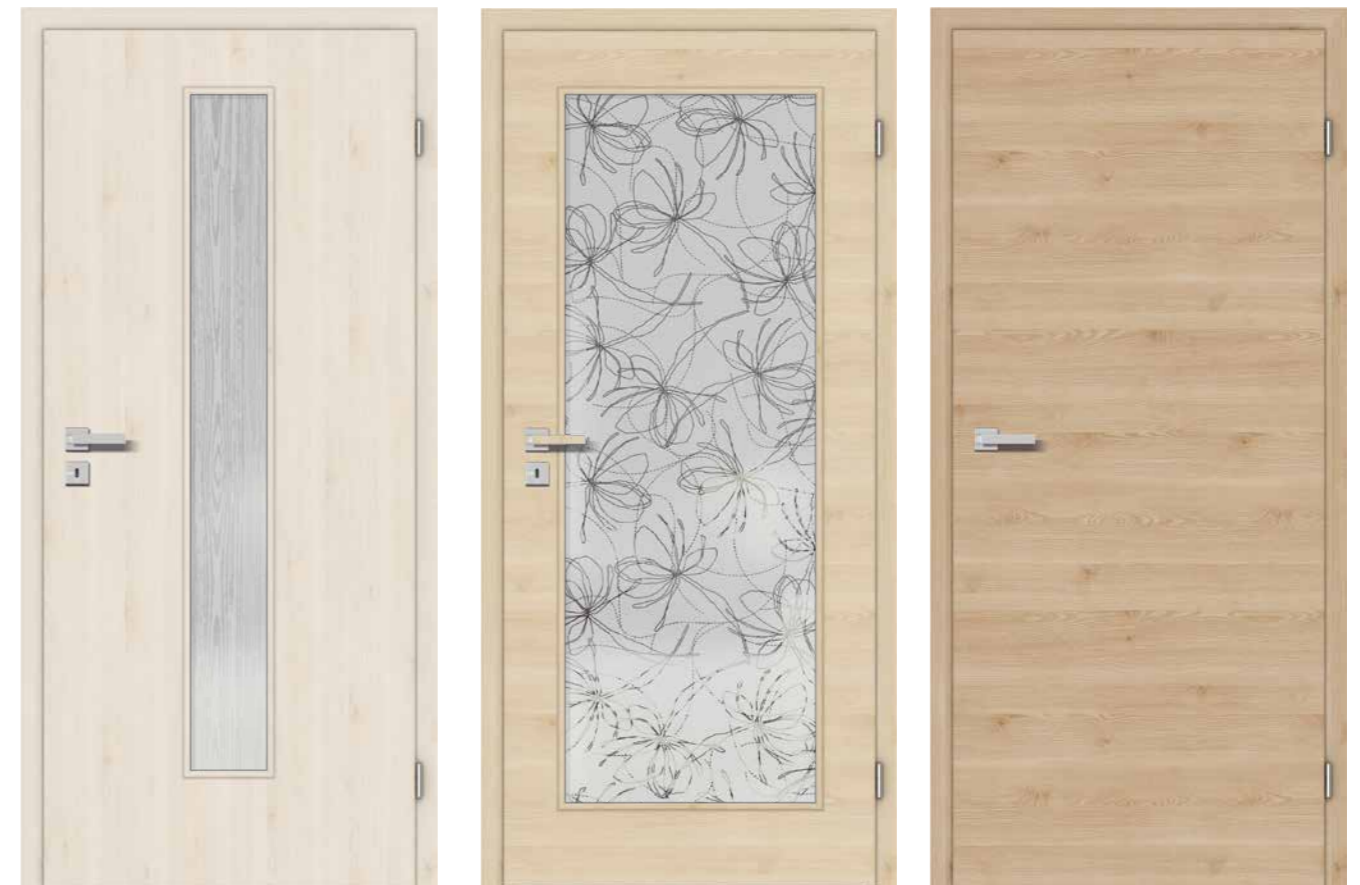

### Beschlag QUADRAL | Ferrure

Wählbar als Flach- oder Standard-Rosette

QUADRAL-Inlay nur als Flachrosette

**1** **MODELL:** NT-LA4M-DA, CEPAL AUTHENTIC PERL  
**GLAS:** LIGNO, Design-Ornamentglas  
**BESCHLAG:** QUADRAL, Standard-Rosette, mit Schlüssel-Rosette  
**MODEL:** NT-LA4M-DA, CEPAL AUTHENTIC PERL  
**GLASS:** LIGNO, Verre Décoré design  
**FERRURE:** QUADRAL, Rosette standard, avec serrure et rosette