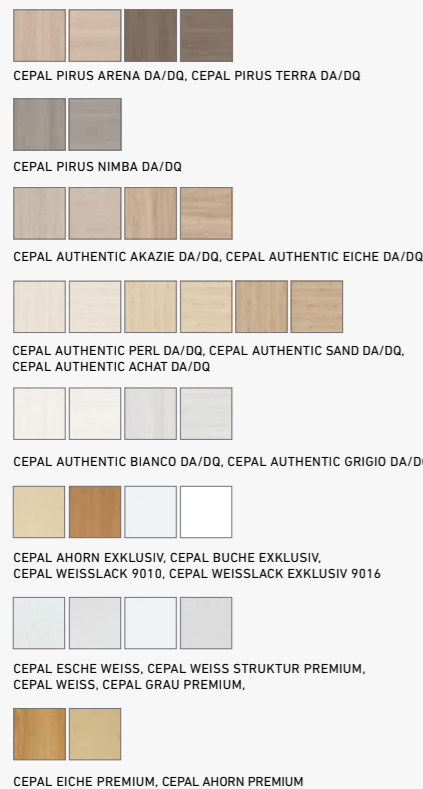

Oberflächen | Surfaces