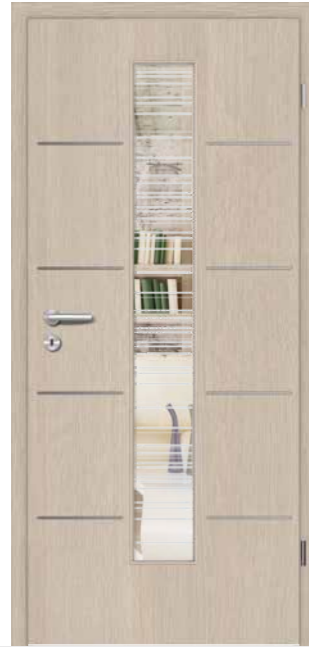

2 MODELL: C830-LA4M
GLAS: LINEA 1
MODÈLE: C830-LA4M
VERRE: LINEA 1