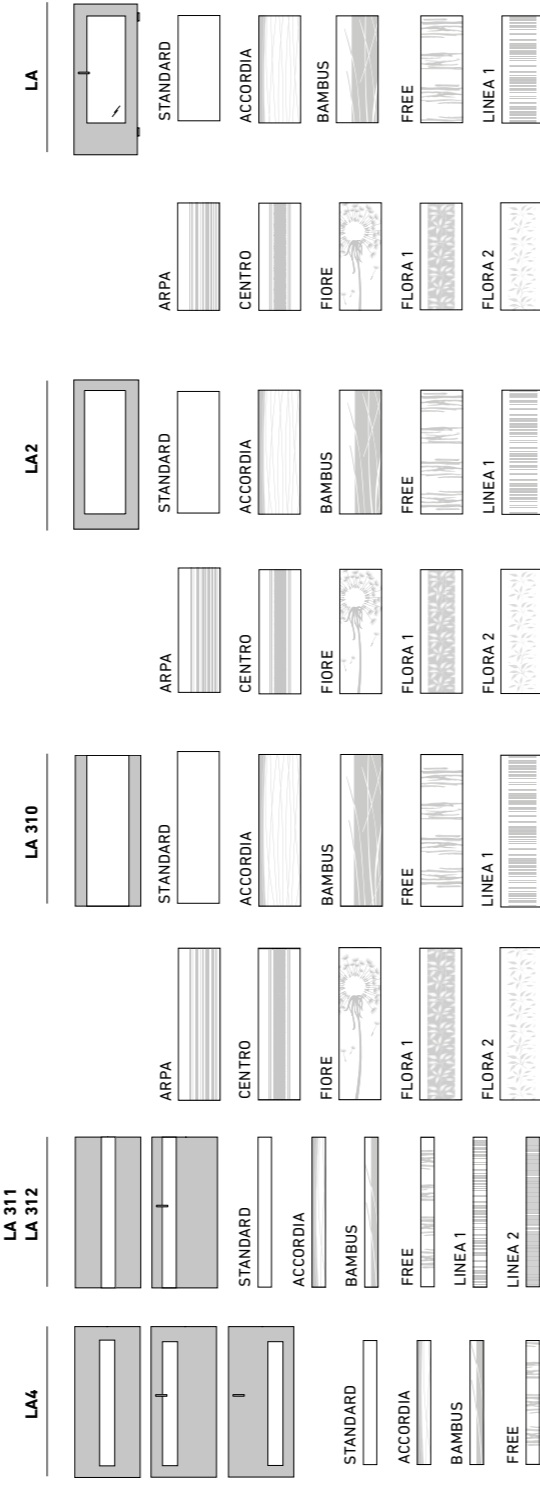

Design-Ornamentgläser:

- LIGNO
- PETALI
- PANNO
- PANNO-GLOSSY
- WOOD1-DA (30.1)
- WOOD1-DQ (30.2)
- WOOD2-DA (31.1)
- WOOD2-DQ (31.2)

LICHTAUSSCHNITTGLÄSER  
OCULUS AVEC VERRES

SPROSSENRAHMEN  
CADRE EN PETITS BOIS