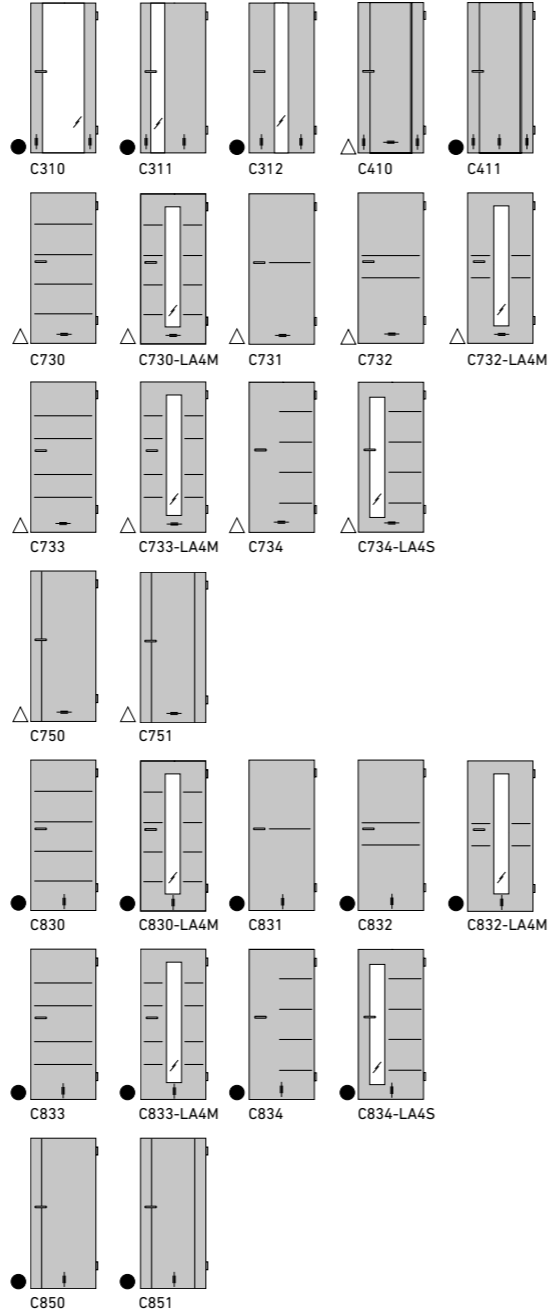

Oberflächen | Surfaces

DESIGNTÜREN
PORTES DE DESIGN

CORONA
CORONA