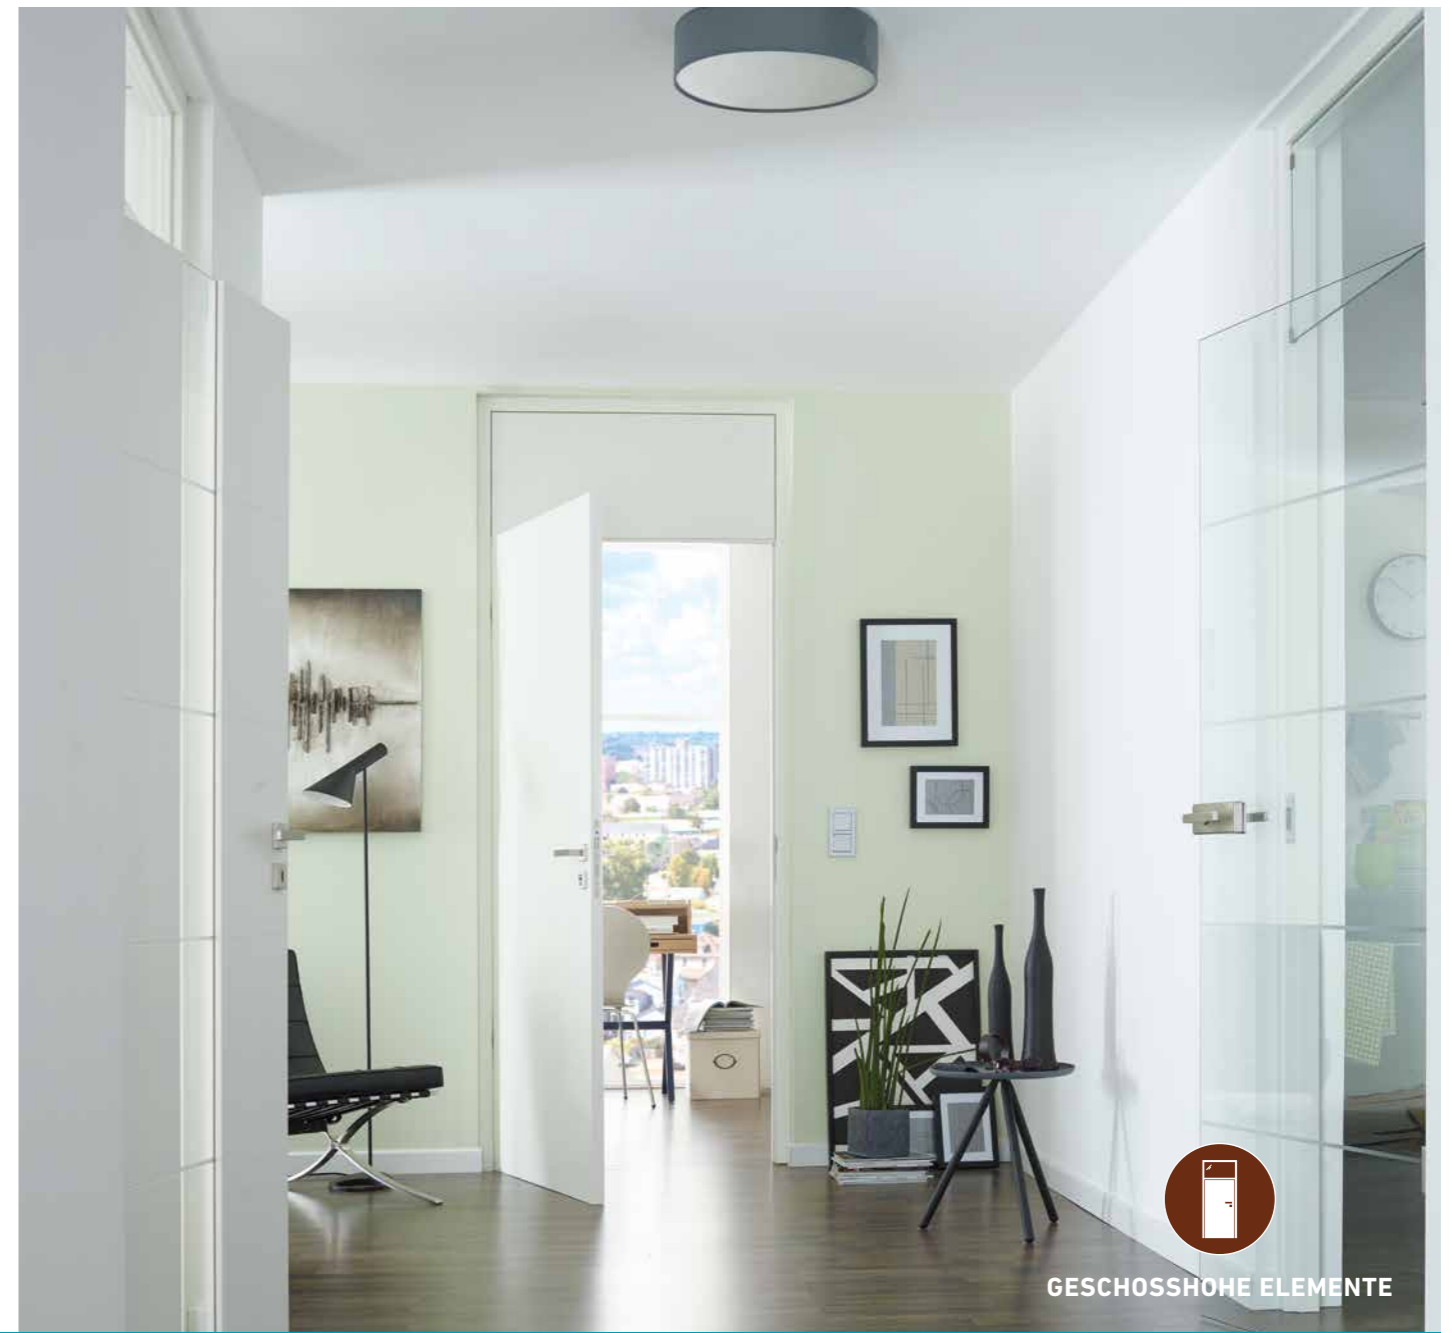

ELEMENTE ÉLÉMENTS

Beim Thema Türen sind wir in unserem Element – und können Ihnen mit Sicherheit immer die richtigen Tür-Elemente bieten. Unsere durchdachten Lösungen ermöglichen Ihnen die Umsetzung Ihrer individuellen Raumkonzepte.

Les portes, c'est notre élément et nous pouvons à coup sûr toujours vous proposer les bons éléments de porte. Nos solutions élaborées vous permettent de mettre en œuvre vos concepts d'aménagement d'espace.