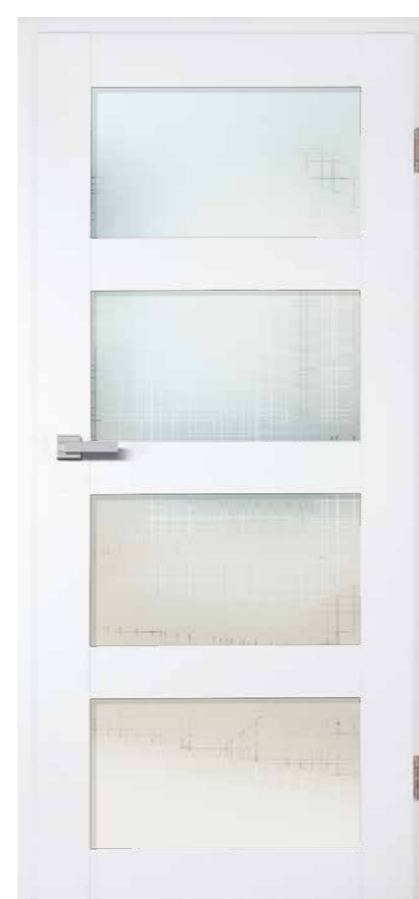

1. **2** **MODELL:** STL4/4, CEPAL WEISSLACK 9010
   GLAS: PANNO, Design-Ornamentglas
   BESCHLAG: QUADRAL, Standard-Rosette, ohne Schlüssel-Rosette
   MODÈLE: STL4/4, CEPAL LAQUE BLANCHE 9010
   VERRE: PANNO, Verre décoré design
   FERRURE: QUADRAL, Rosette standard, sans serrure et rosette