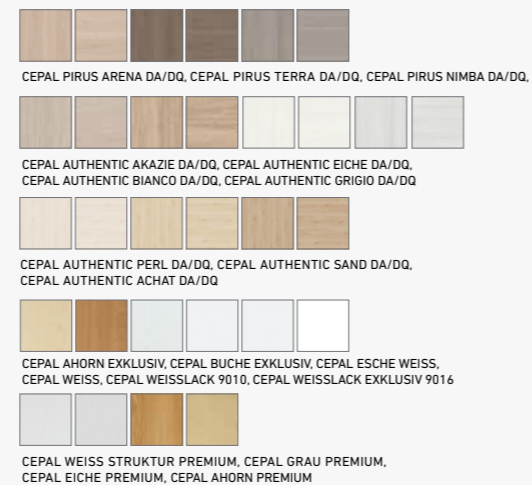

Oberflächen | Surfaces

BESCHLÄGE  
FERRURES

QUADRAL  
QUADRAL

QUADRAL FÜR HOLZTÜREN  
QUADRAL POUR PORTES EN BOIS

FLACH-ROSETTE  
ROSETTE PLATE

WECHSELGARNITUR  
POIGNÉE POUR PORTE  
D'ENTRÉE

FÜR GANZGLASTÜREN  
POUR PORTES TOUT VERRE