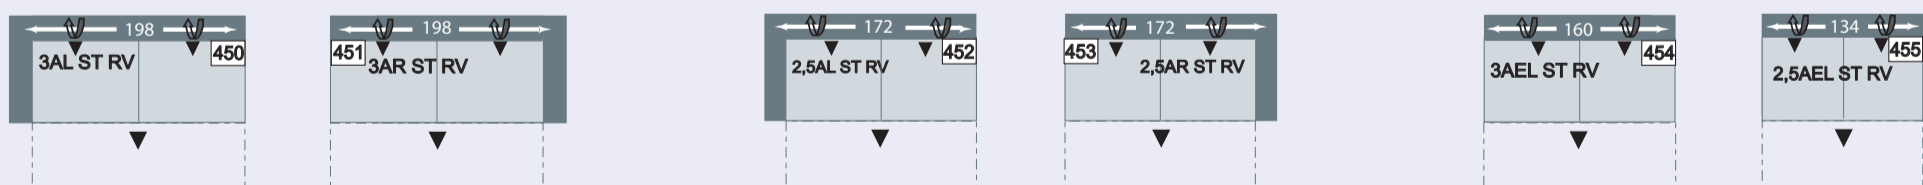

SVEŽE, TRENDOVSKO IN INDIVIDUALNO!

SESTAVI SVOJO GARNITURO!

SESTAVI SVOJO GARNITURO!

Zofa/kanape

Zaključni element

Vmesni element

Kot

Sedežna garnitura s posteljo/kavč/sedežna garnitura z ležiščem/spalni element/dvojna postelja

Stolček

Blazina

Dodatki/majhni deli

676
Doplačilo po AV