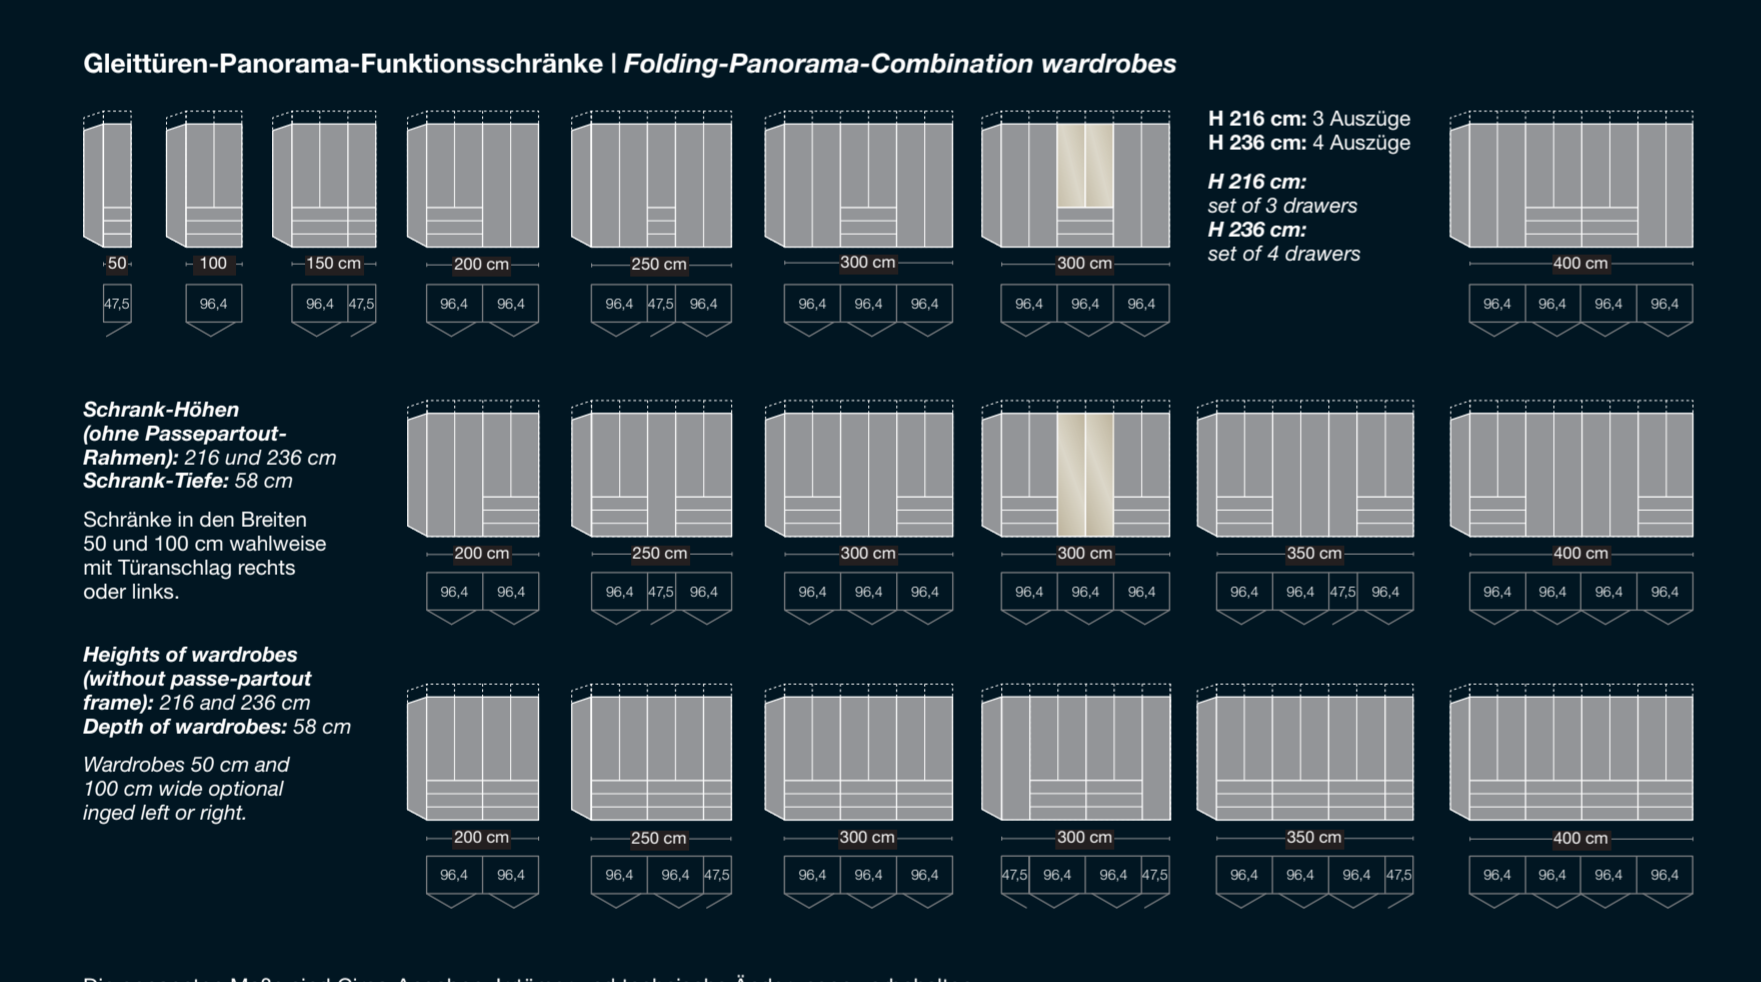

Beimöbel

- Futonbetten in diversen Breiten und Längen, zwei Fußteil-Höhen wählbar
- Kopfteile wahlweise in Kunstleder weiß, schwarz oder magnolie
- LED-Bügellichter in Chrom-Optik **▶▶▶**
- Flexleuchten mit Power-LED **▶▶▶**
- Beleuchtungsset für Fußteile **▶▶▶**
- Nachtkonsolen
- Nachtschrank-Panele mit Rauchglasboden, wahlweise mit LED-Touch-Beleuchtung **▶▶▶**
- Schubkastenkommoden
- Hänge- und Wandspiegel