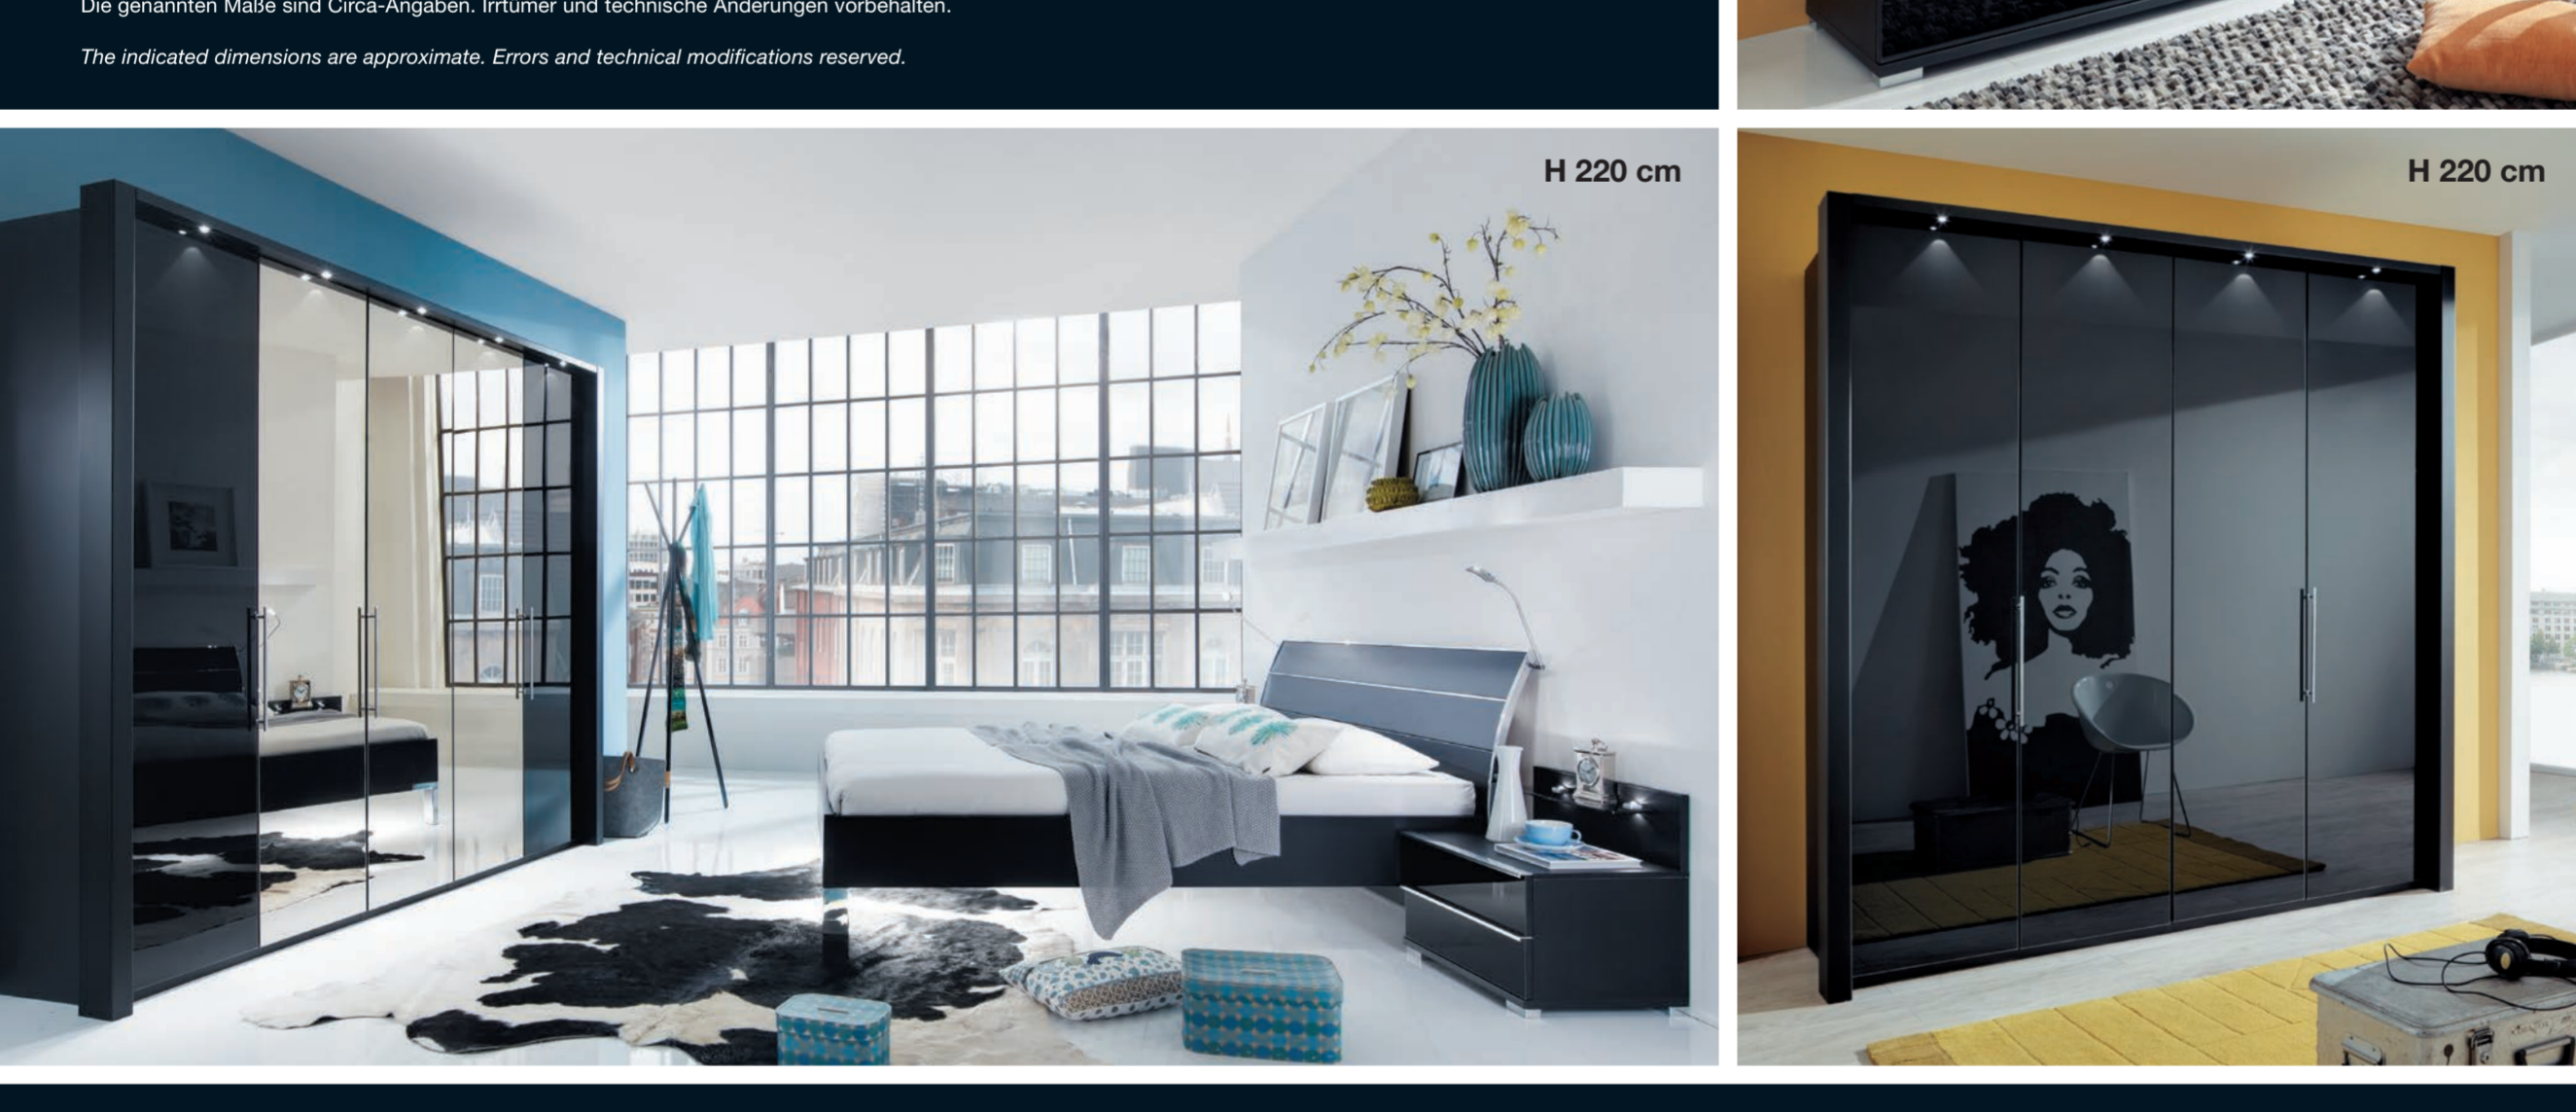

Occasional furniture

- Bed frames available in different widths and two heights
- Headboards also available with cushions in faux leather white, black or magnolia
- LED-Curved-Lights in chrome **▶▶▶**
- FlexLights with LED-Power-Lights **▶▶▶**
- Footboard light options **▶▶▶**
- Bedside cabinets
- Bedside back panels with smoky glass shelves, with or without LED-Touch-Lights **▶▶▶**
- Chests of drawers
- Wall mounted mirrors