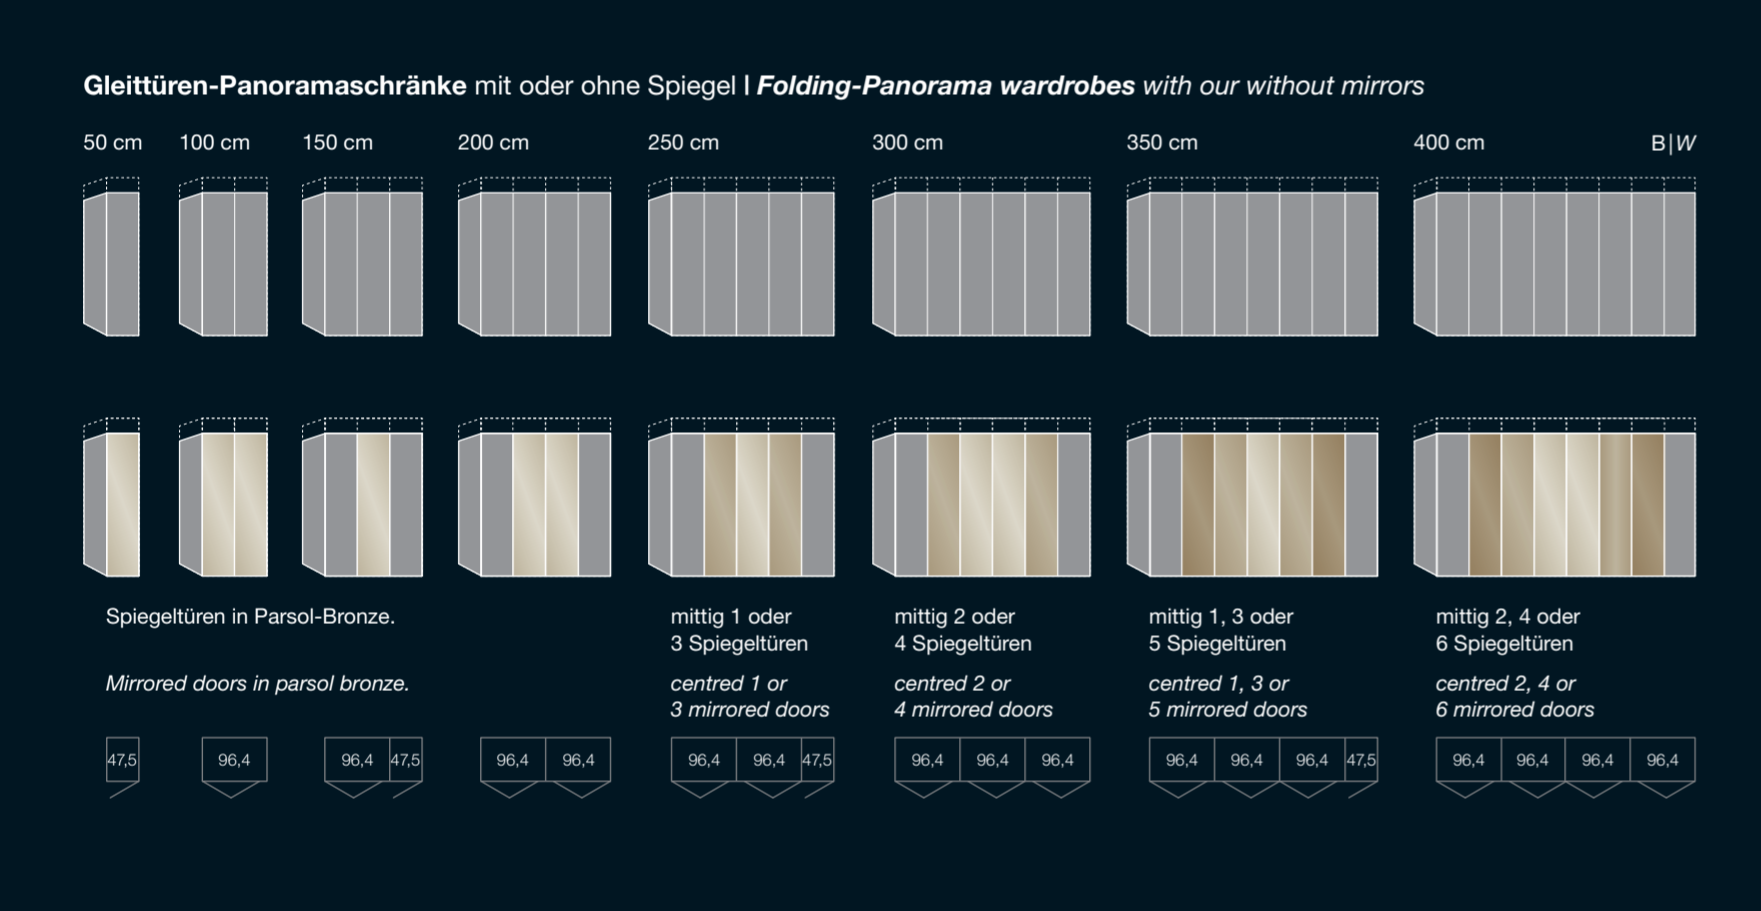

Beimöbel

- Futonbetten in diversen Breiten und Längen, zwei Fußteil-Höhen wählbar
- Kopfteile wahlweise in Kunstleder weiß, schwarz oder magnolie
- LED-Bügellichter in Chrom-Optik **▶▶▶**
- Flexleuchten mit Power-LED **▶▶▶**
- Beleuchtungsset für Fußteile **▶▶▶**
- Nachtkonsolen
- Nachtschrank-Panele mit Rauchglasboden, wahlweise mit LED-Touch-Beleuchtung **▶▶▶**
- Schubkastenkommoden
- Hänge- und Wandspiegel