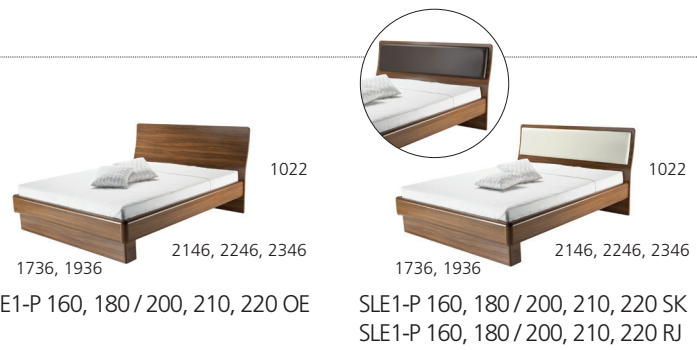

BLE-D 160, 180 / 200, 210, 220

SLEP

SFD20 SKL

SLE1-P 160, 180 / 200, 210, 220 OE

SLE1-P 160, 180 / 200, 210, 220 SK
SLE1-P 160, 180 / 200, 210, 220 RJ

SLE2-P 160, 180 / 200, 210, 220 OE