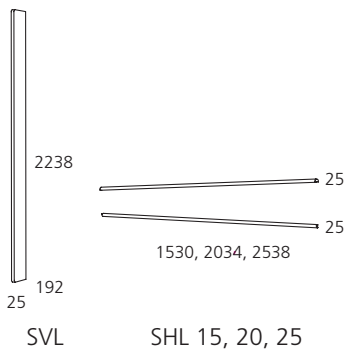

### OPOMBA - NOTE

- ↑ Možnost spreminjanja višine dna postelje za 7 cm.
- ↓ Possibility of changing the bottom height for 7 cm.

KOTNI KORPUSI - CORNER BODIES

SKO60/40 (L, D)

SKO60/60

OKRASNE LETVE  
DECORATIVE MOULDINGS