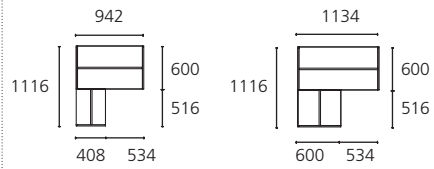

SKO60/40 (L, D)

SKO60/60

SIH100

BO100

SH100