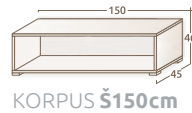

## TV STOLOVI

KORPUS Š105cm

KORPUS Š120cm

KORPUS Š135cm

KORPUS Š150cm

KORPUS Š165cm

KORPUS Š180cm

\* Ne proizvodi se u dekoru  
Kristalno beta HG lak (70)