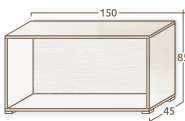

KORPUS
Š150cm | V85cm