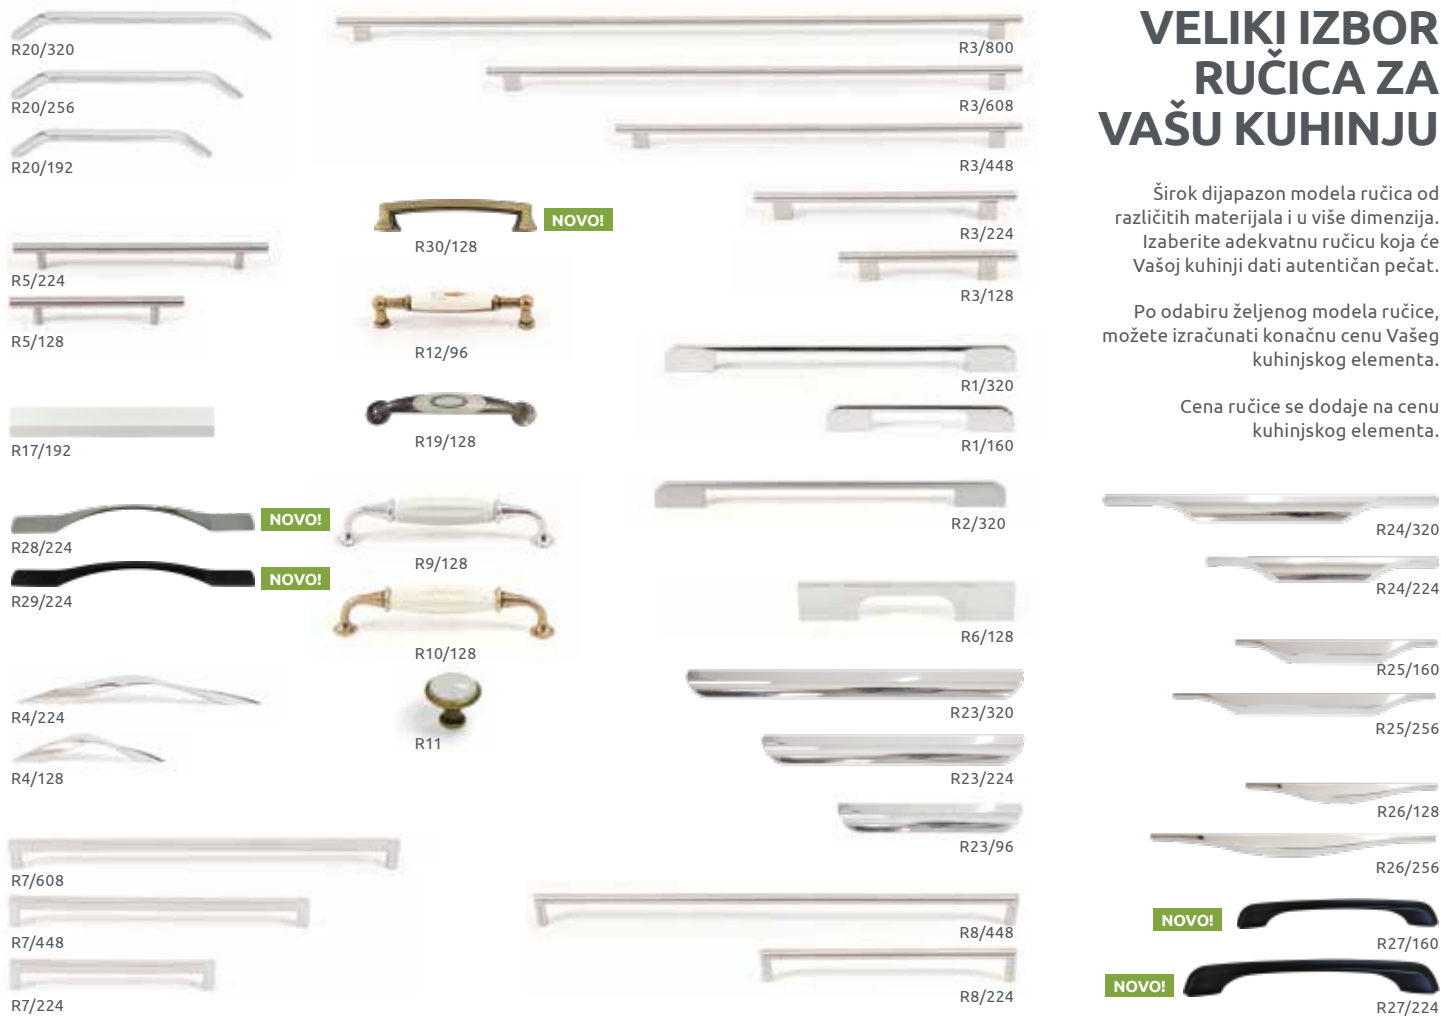

## ORGANIZER POSUĐA

**NOVO!**  
ORP-60  
ORP-80  
ORP-90

## ORGANIZER NAMIRNICA

**NOVO!**  
ORN-60  
ORN-80  
ORN-90

# VELIKI IZBOR RUČICA ZA VAŠU KUHINJU

Širok dijapazon modela ručica od različitih materijala i u više dimenzija. Izaberite adekvatnu ručicu koja će Vašoj kuhinji dati autentičan pečat.

Po odabiru željenog modela ručice, možete izračunati konačnu cenu Vašeg kuhinjskog elementa.