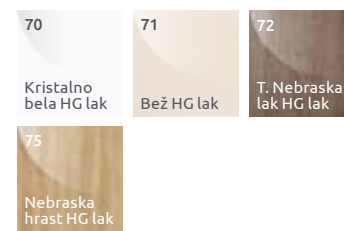

DODATNA OPREMA ZA KUHINJSKE ELEMENTE SVA TRI CENOVNA RANGA

BOČNI PANELI

ZA VISEĆE ELEMENTE

BP-V5
BP-V7
BP-V9
LBP-V5
LBP-V7
LBP-V9
BP-V5/3
BP-V7/3
BP-V9/3

Lakirani bočni paneli (LBP) dostupni u dekorima:

ZA ELEMENTE SA FIOKAMA

BP-F
LBP-F
BP-F/3

Bočni paneli (BP) dostupni u dekorima:

VENTILACIONA REŠETKA ZA UGRADNE APARATE

AL-R

ZA ELEMENTE SA KRILIMA

BP-K
LBP-K
BP-K/3

NOVO!

Bočni paneli od medijapana (BP/3) dostupni u dekorima:

DODATNI PANELI

ZA KOMBINOVANE ELEMENTE

DP-K14
DP-K21
DP-K23
LDP-K14
LDP-K21
LDP-K23

Dodatni paneli (DP, univer 25mm) dostupni u dekorima:

ZA VISEĆE ELEMENTE

DP-V5
DP-V7
DP-V9
LDP-V5
LDP-V7
LDP-V9

Dodatne sokle (DS) i bočne sokle (SB-50) dostupne u dekorima:

ZA RADNE ELEMENTE

Dodatna sokla DS
Bočna sokla SB-50

DP-R
LDP-R

Lakirani dodatni paneli (LDP, lak 16mm) dostupni u dekorima:

DIHTUNG LAJSNA I DODATNA RADNA PLOČA

Dihtung lajsna, dužine 4m - DL
Dodatna radna ploča - DRP

Dekorirani radni ploče:

ZAVRŠNE LAJSNE

Dostupna u dekorima/4:
- Slonova kost 76EV
- Grafit mat lak 45TA
- Bela mat lak 31TA

ZL280/1
ZL140/1

Dostupna u dekorima:
- Bela - 15CO,
- Nebraska hrast 81CO

ZL280/3
ZL140/3
ZL280/4
ZL140/4

Dostupna u dekorima/3:
- Bela HG 55MD,
- Bež HG 51 MD