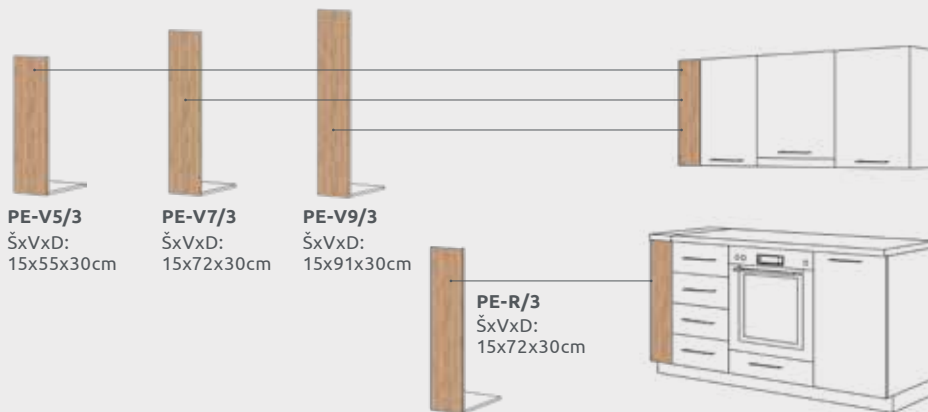

ISKORISTITE SVAKI CENTIMETAR VAŠE KUHINJE

PRILAGODNI ELEMENTI U BOJI FRONTA KUHINJE

Uz pomoć prilagodnih elemenata kreirajte kuhinju u željenim dimenzijama bez ograničenja i popunite preostali prazan prostor.

PE-V5/3

ŠxVxD:
15x55x30cm

PE-V7/3

ŠxVxD:
15x72x30cm

PE-V9/3

ŠxVxD:
15x91x30cm

PE-R/3

ŠxVxD:
15x72x30cm

ŠxVxD:
129x106x31cm

ŠxVxD:
143x106x31cm

ŠxVxD:
159x106x31cm

ŠxVxD:
169x106x31cm