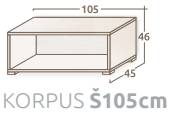

TV STOLOVI

KORPUS Š105cm