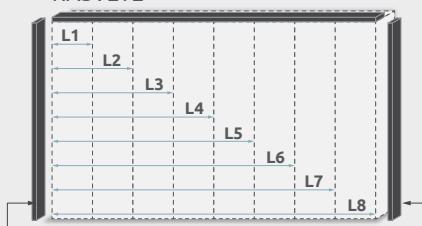

Ugaoni plakar sa šest krila i dve fiokke

DODATNA OPREMA
ZA VEĆU FUNKCIONALNOST

DEKORATIVNE
LAJSNE

U zavisnosti od broja krila izaberite adekvatnu pokrivnu lajsnu u potrebnoj dužini. Dopunite estetski izgled plakara bočnim lajsnama.

LAJSNE BEZ UGRADNE
RASVETE

*Bočne lajsne LB/PN
Bočne lajsne za plakare bez rasvete
ŠxVxD: 2,5x226x17,5cm

Lajsna L1/PN
ŠxVxD: 47x2,5x17,5cm

Lajsna L2/PN
ŠxVxD: 92x2,5x17,5cm

Lajsna L3/PN
ŠxVxD: 137x2,5x17,5cm

Lajsna L4/PN
ŠxVxD: 182x2,5x17,5cm

Lajsna L5/PN
ŠxVxD: 227x2,5x17,5cm

Lajsna L6/PN
ŠxVxD: 272x2,5x17,5cm

Lajsna L7/PN
ŠxVxD: 318x2,5x17,5cm

Lajsna L8/PN
ŠxVxD: 362x2,5x17,5cm

LAJSNE SA UGRADNOM
RASVETOM