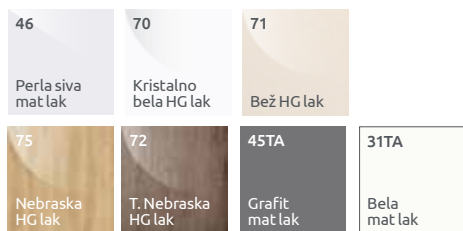

DODATNA OPREMA ZA KUHINJSKE ELEMENTE SVA TRI CENOVNA RANGA

BOČNI PANELI

ZA VISEĆE ELEMENTE

BP-V5
BP-V7
BP-V9
LBP-V5
LBP-V7
LBP-V9
BP-V5/3
BP-V7/3
BP-V9/3

Lakirani bočni paneli (LBP) dostupni u dekorima: