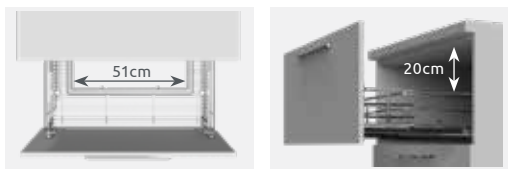

ISKORISTITE SVAKI CENTIMETAR VAŠE KUHINJE

PRILAGODNI ELEMENTI U BOJI FRONTA KUHINJE

Uz pomoć prilagodnih elemenata kreirajte kuhinju u željenim dimenzijama bez ograničenja i popunite preostali prazan prostor.

ŽELITE PULT U VAŠOJ KUHINJI

TIPSKI PULT UZ SVAKU KUHINJU

- 01 Aplikacija MDF
- 02 Front MDF
- 03 Sokla sa dihtung gumom
- 04 Radna ploča debljine 38 mm

* Radni elementi nisu uključeni u cenu pulta.

NOVO! ELEMENTI SA UGRAĐENOM DODATNOM OPREMOM

KOMBINOVANI ELEMENTI SA UGRADNIM ŠPAJZOM

RADNI ELEMENT SA JEDNOM ŽIČANOM I JEDNOM METAL BOX FIOKOM

RADNI ELEMENT SA UGRADNIM STOLOM NA RASKLAPANJE

UGAONI ELEMENT SA JEDNIM KRILOM I ŽIČANIM DODATKOM