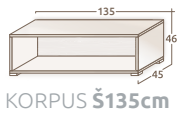

KORPUS Š135cm