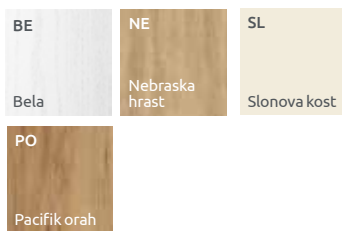

DODATNA OPREMA ZA KUHINJSKE ELEMENTE SVA TRI CENOVNA RANGA

BOČNI PANELI

ZA VISEĆE ELEMENTE

BP-V5
BP-V7
BP-V9
LBP-V5
LBP-V7
LBP-V9
BP-V5/3
BP-V7/3
BP-V9/3

Lakirani bočni paneli (LBP) dostupni u dekorima:

ZA ELEMENTE SA FIOKAMA

BP-F
LBP-F
BP-F/3

Bočni paneli (BP) dostupni u dekorima:

VENTILACIONA REŠETKA ZA UGRADNE APARATE

AL-R

ZA ELEMENTE SA KRILIMA

BP-K
LBP-K
BP-K/3

NOVO!

Bočni paneli od medijapana (BP/3) dostupni u dekorima:

DODATNI PANELI

ZA KOMBINOVANE ELEMENTE

DP-K14
DP-K21
DP-K23
LDP-K14
LDP-K21
LDP-K23

Dodatni paneli (DP, univer 25mm) dostupni u dekorima:

ZA VISEĆE ELEMENTE

DP-V5
DP-V7
DP-V9
LDP-V5
LDP-V7
LDP-V9

Dodatne sokle (DS) i bočne sokle (SB-50) dostupne u dekorima:

ZA RADNE ELEMENTE

Dodatna sokla DS
Bočna sokla SB-50

DP-R
LDP-R

Lakirani dodatni paneli (LDP, lak 16mm) dostupni u dekorima:

DIHTUNG LAJSNA I DODATNA RADNA PLOČA

Dihtung lajsna, dužine 4m - DL
Dodatna radna ploča - DRP

Dekorirani radni ploče:

ZAVRŠNE LAJSNE

Dostupna u dekorima/4:
- Slonova kost 76EV
- Grafit mat lak 45TA
- Bela mat lak 31TA

ZL280/1
ZL140/1

Dostupna u dekorima:
- Bela - 15CO,
- Nebraska hrast 81CO

ZL280/3
ZL140/3
ZL280/4
ZL140/4

Dostupna u dekorima/3:
- Bela HG 55MD,
- Bež HG 51 MD