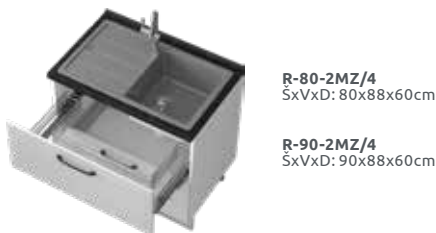

RADNI ELEMENT SA JEDNOM ŽIČANOM I JEDNOM METAL BOX FIOKOM

R-80-2MZ/4
ŠxVxD: 80x88x60cm

R-90-2MZ/4
ŠxVxD: 90x88x60cm