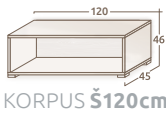

KORPUS Š120cm