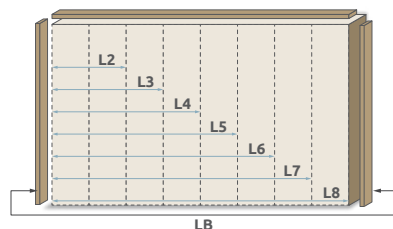

**Klizni plakar PK280/GL**  
ŠxVxD:272x224x61cm

**Klizni plakar PK280-OG/GL**  
ŠxVxD:272x224x61cm

**PK280(-OG)**  
sa osnovnom opremom

**LAJSNE BEZ UGRADNE RASVETE**

- Lajsna L2/GL**  
ŠxVxD: 92x2,5x17,3cm
- Lajsna L3/GL**  
ŠxVxD: 137x2,5x17,3cm
- Lajsna L4/GL**  
ŠxVxD: 182x2,5x17,3cm
- Lajsna L5/GL**  
ŠxVxD: 227x2,5x17,3cm
- Lajsna L6/GL**  
ŠxVxD: 272x2,5x17,3cm
- Lajsna L7/GL**  
ŠxVxD: 317x2,5x17,3cm
- Lajsna L8/GL**  
ŠxVxD: 362x2,5x17,3cm