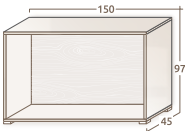

KOMODE

KORPUS
Š150cm | V97cm