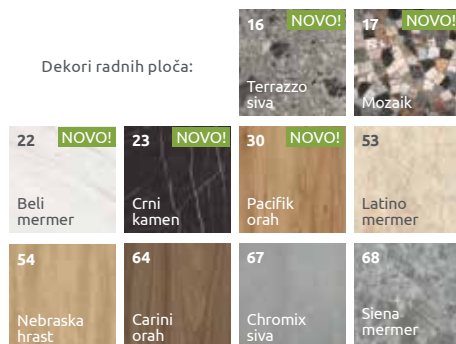

Dekorirani radni ploče: