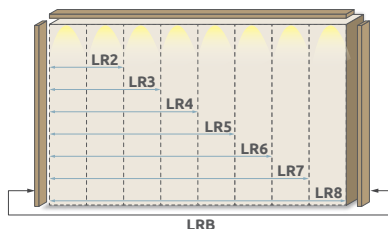

LAJSNE SA UGRADNOM RASVETOM

- **Lajsna LR2/GL**
  ŠxVxD: 92x2,5x17,3cm
- **Lajsna LR3/GL**
  ŠxVxD: 137x2,5x17,3cm
- **Lajsna LR4/GL**
  ŠxVxD: 182x2,5x17,3cm
- **Lajsna LR5/GL**
  ŠxVxD: 227x2,5x17,3cm
- **Lajsna LR6/GL**
  ŠxVxD: 272x2,5x17,3cm
- **Lajsna LR7/GL**
  ŠxVxD: 317x2,5x17,3cm
- **Lajsna LR8/GL**
  ŠxVxD: 362x2,5x17,3cm

Bočne lajsne LRB/GL
Bočne lajsne sa LED napajanjem za plakare sa rasvetom
ŠxVxD: 2,5x227x17,5cm

RAMOVI BEZ UGRADNE RASVETE [KLIZNI PLAKARI]

- **Lajsna L180/GL**
  ŠxVxD 1: 185x17,3x25cm
  ŠxVxD 2: 228x17,5x25cm
- **Lajsna L230/GL**
  ŠxVxD 1: 233x17,3x25cm
  ŠxVxD 2: 228x17,5x25cm
- **Lajsna L280/GL**
  ŠxVxD 1: 275x17,3x25cm
  ŠxVxD 2: 228x17,5x25cm

* Bočna i pokriva lajsna su uključene u cenu rama za plakar

RAMOVI SA UGRADNOM RASVETOM [KLIZNI PLAKARI]

- **Lajsna LR180/GL**
  ŠxVxD 1: 185x17,3x25cm
  ŠxVxD 2: 228x17,5x25cm
- **Lajsna LR230/GL**
  ŠxVxD 1: 233x17,3x25cm
  ŠxVxD 2: 228x17,5x25cm
- **Lajsna LR280/GL**
  ŠxVxD 1: 275x17,3x25cm
  ŠxVxD 2: 228x17,5x25cm

* Bočna lajsna, pokriva lajsna, LED rasveta i napajanje su uključeni u cenu rama za plakar