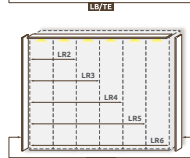

LAJSNE BEZ UGRADNE RASVETE

Lajsna L2/TE

ŠxVxD: 102x2,5x17,5cm

Lajsna L5/TE

ŠxVxD: 252x2,5x17,5cm

Lajsna L3/TE

ŠxVxD: 152x2,5x17,5cm

Lajsna L6/TE

ŠxVxD: 302x2,5x17,5cm

Lajsna L4/TE

ŠxVxD: 202x2,5x17,5cm

LAJSNE SA UGRADNOM RASVETOM

Lajsna LR2/TE

ŠxVxD: 102x2,5x17,5cm

Lajsna LR5/TE

ŠxVxD: 252x2,5x17,5cm

Lajsna LR3/TE

ŠxVxD: 152x2,5x17,5cm

Lajsna LR6/TE

ŠxVxD: 302x2,5x17,5cm

Lajsna LR4/TE

ŠxVxD: 202x2,5x17,5cm

Bočne lajsne LB/TE

*Bočne lajsne za plakare bez rasvete
ŠxVxD: 2,5x226x17,5cm

Bočne lajsne LRB/TE

*Bočne lajsne sa LED napajanjem za plakare sa rasvetom
ŠxVxD: 2,5x226x17,5cm