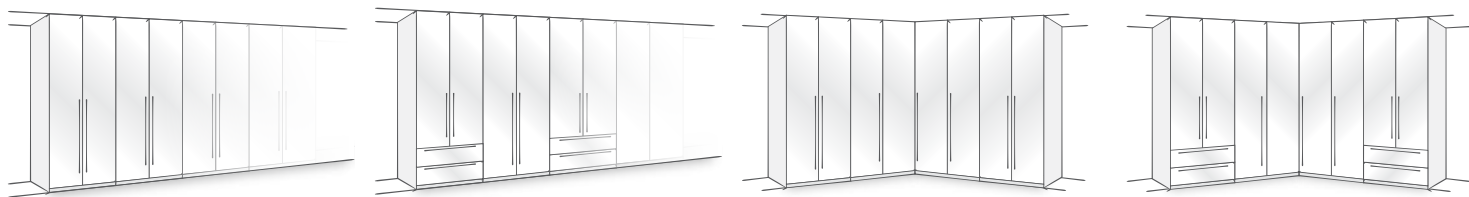

MODULARNI DIZAJN ZA BESKRAJNU SLOBODU

Lak put do idealnog garderobera koji se prilagođava veličini vaše sobe i praktičnim potrebama. Jednostavno kombinujte elemente sa dodatnim jedinicama i napravite željeni plakar

Neograničena mogućnost kombinovanja