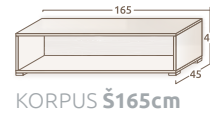

## TV STOLOVI

KORPUS Š105cm

KORPUS Š120cm

KORPUS Š135cm

KORPUS Š150cm

KORPUS Š165cm

KORPUS Š180cm

\* Ne proizvodi se u dekoru  
Kristalno beta HG lak (70)