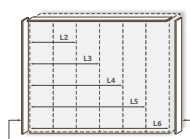

LAJSNE BEZ UGRADNE RASVETE

Lajsna L2/TE

ŠxVxD: 102x2,5x17,5cm

Lajsna L5/TE

ŠxVxD: 252x2,5x17,5cm

Lajsna L3/TE

ŠxVxD: 152x2,5x17,5cm

Lajsna L6/TE

ŠxVxD: 302x2,5x17,5cm

Lajsna L4/TE

ŠxVxD: 202x2,5x17,5cm

LAJSNE SA UGRADNOM RASVETOM

Lajsna LR2/TE

ŠxVxD: 102x2,5x17,5cm

Lajsna LR5/TE

ŠxVxD: 252x2,5x17,5cm

Lajsna LR3/TE

ŠxVxD: 152x2,5x17,5cm

Lajsna LR6/TE

ŠxVxD: 302x2,5x17,5cm

Lajsna LR4/TE

ŠxVxD: 202x2,5x17,5cm

Bočne lajsne LB/TE

*Bočne lajsne za plakare bez rasvete
ŠxVxD: 2,5x226x17,5cm

Bočne lajsne LRB/TE

*Bočne lajsne sa LED napajanjem za plakare sa rasvetom
ŠxVxD: 2,5x226x17,5cm