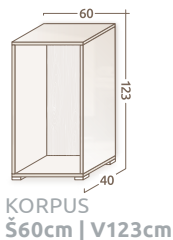

ELEMENTI MODULARNOG SISTEMA DNEVNE SOBE PIANO

VITRINE

Vitrina
V60-1KS1F/PN