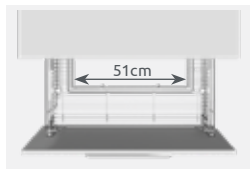

ISKORISTITE SVAKI CENTIMETAR VAŠE KUHINJE

PRILAGODNI ELEMENTI U BOJI FRONTA KUHINJE

Uz pomoć prilagodnih elemenata kreirajte kuhinju u željenim dimenzijama bez ograničenja i popunite preostali prazan prostor.

ŠxVxD:
15x55x30cm

ŠxVxD:
15x72x30cm

ŠxVxD:
15x91x30cm

ŠxVxD:
15x72x30cm

ŠxVxD:
129x106x31cm

ŠxVxD:
143x106x31cm

ŠxVxD:
159x106x31cm

ŠxVxD:
169x106x31cm

ŽELITE PULT U VAŠOJ KUHINJI

TIPSKI PULT UZ SVAKU KUHINJU

- **01** Aplikacija MDF
- **02** Front MDF
- **03** Sokla sa dichtung gumom
- **04** Radna ploča debljine 38 mm

* Radni elementi nisu uključeni u cenu pulta.

NOVO! ELEMENTI SA UGRAĐENOM DODATNOM OPREMOM

KOMBINOVANI ELEMENTI SA UGRADNIM ŠPAJZOM

ŠxVxD: 30x148x60cm

ŠxVxD: 30x216x60cm

ŠxVxD: 30x235x60cm

RADNI ELEMENT SA JEDNOM ŽIČANOM I JEDNOM METAL BOX FIOKOM

ŠxVxD: 80x88x60cm

ŠxVxD: 90x88x60cm

RADNI ELEMENT SA UGRADNIM STOLOM NA RASKLAPANJE

ŠxVxD: 60x88x60cm

ŠxVxD: 60x88x60cm

UGAONI ELEMENT SA JEDNIM KRILOM I ŽIČANIM DODATKOM

ŠxVxD: 109x88x64cm