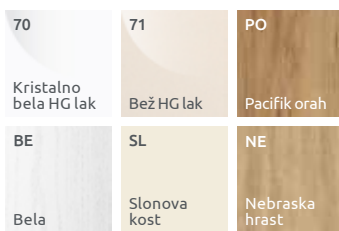

DODATNA OPREMA ZA KUHINJSKE ELEMENTE SVA TRI CENOVNA RANGA

BOČNI PANELI

ZA VISEĆE ELEMENTE

BP-V5
BP-V7
BP-V9
LBP-V5
LBP-V7
LBP-V9
BP-V5/3
BP-V7/3
BP-V9/3

Lakirani bočni paneli (LBP) dostupni u dekorima:

ZA ELEMENTE SA FIOKAMA

BP-F
LBP-F
BP-F/3

Bočni paneli (BP) dostupni u dekorima:

VENTILACIONA REŠETKA ZA UGRADNE APARATE

AL-R

ZA ELEMENTE SA KRILIMA

BP-K
LBP-K
BP-K/3

NOVO!

Bočni paneli od medijapana (BP/3) dostupni u dekorima:

DODATNI PANELI

ZA KOMBINOVANE ELEMENTE

DP-K14
DP-K21
DP-K23
LDP-K14
LDP-K21
LDP-K23

Dodatni paneli (DP, univer 25mm) dostupni u dekorima:

ZA VISEĆE ELEMENTE

DP-V5
DP-V7
DP-V9
LDP-V5
LDP-V7
LDP-V9

Dodatne sokle (DS) i bočne sokle (SB-50) dostupne u dekorima:

ZA RADNE ELEMENTE

Dodatna sokla DS
Bočna sokla SB-50

DP-R
LDP-R

Lakirani dodatni paneli (LDP, lak 16mm) dostupni u dekorima:

DIHTUNG LAJSNA I DODATNA RADNA PLOČA

Dihtung lajsna, dužine 4m - DL
Dodatna radna ploča - DRP

Dekorirani radni ploče:

ZAVRŠNE LAJSNE

Dostupna u dekorima/4:
- Slonova kost 76EV
- Grafit mat lak 45TA
- Bela mat lak 31TA

ZL280/1
ZL140/1

Dostupna u dekorima:
- Bela - 15CO,
- Nebraska hrast 81CO

ZL280/3
ZL140/3
ZL280/4
ZL140/4

Dostupna u dekorima/3:
- Bela HG 55MD,
- Bež HG 51 MD