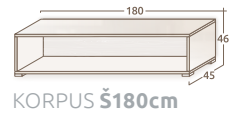

## TV STOLOVI

KORPUS Š105cm

KORPUS Š120cm

KORPUS Š135cm

KORPUS Š150cm

KORPUS Š165cm

KORPUS Š180cm

\* Ne proizvodi se u dekoru  
Kristalno beta HG lak (70)