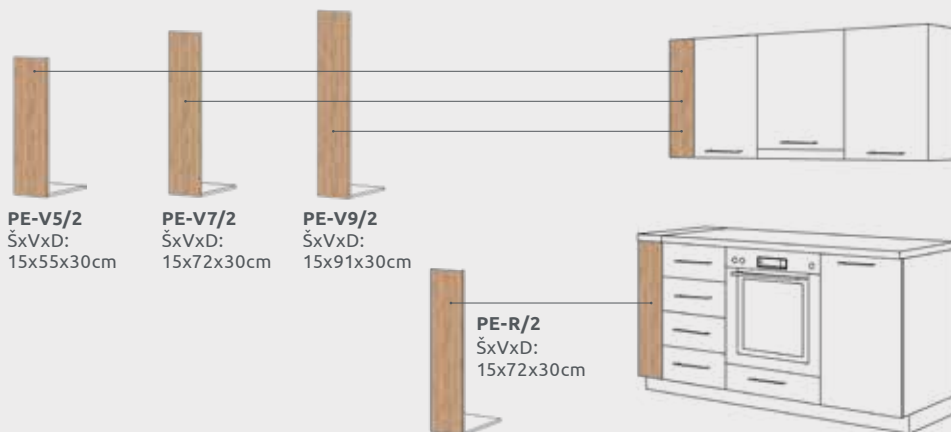

PE-V5/2
ŠxVxD: 15x55x30cm

PE-V7/2
ŠxVxD: 15x72x30cm

PE-V9/2
ŠxVxD: 15x91x30cm

PE-R/2
ŠxVxD: 15x72x30cm