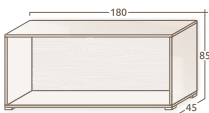

KORPUS
Š180cm | V85cm