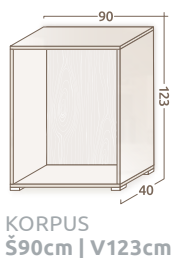

Vitrina
V90-2KS1F/PN