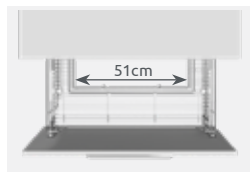

NOVO! ELEMENTI SA UGRAĐENOM DODATNOM OPREMOM

KOMBINOVANI ELEMENTI SA UGRADNIM ŠPAJZOM

RADNI ELEMENT SA JEDNOM ŽIČANOM I JEDNOM METAL BOX FIOKOM

RADNI ELEMENT SA UGRADNIM STOLOM NA RASKLAPANJE

UGAONI ELEMENT SA JEDNIM KRILOM I ŽIČANIM DODATKOM

ISKORISTITE SVAKI CENTIMETAR VAŠE KUHINJE

PRILAGODNI ELEMENTI U BOJI FRONTA KUHINJE

Uz pomoć prilagodnih elemenata kreirajte kuhinju u željenim dimenzijama bez ograničenja i popunite preostali prazan prostor.

ŽELITE PULT U VAŠOJ KUHINJI

TIPSKI PULT UZ SVAKU KUHINJU

- **01** Aplikacija UV LAK
- **02** Front UV LAK
- **03** Sokla sa dihtung gumom
- **04** Radna ploča debljine 38 mm

* Radni elementi nisu uključeni u cenu pulta.

* Aplikacije i frontovi nisu dostupni u dekorima Nebraska HG lak 75 i T.Nebraska HG lak 72.