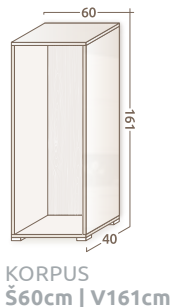

Vitrina
V60V-1KS/PN