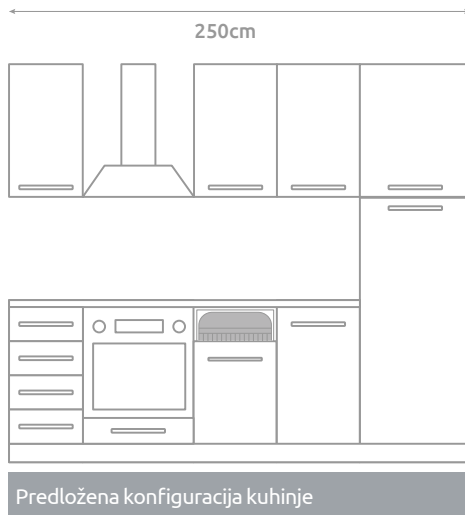

KOLEKCIJA LIRA

SIMFONIJA
SKLADA

Savršena ravnoteža između atraktivnosti, funkcionalnosti i elegancije u modernoj kuhinji. Elementi su dostupni u kombinacijama drvodekora Nebraske i tamne Nebraske sa belom ili bež bojom u visokom sjaju.

Iskoristite novu mogućnost kombinovanja dekora i boja na elementima fioka i dajte svojoj kuhinji poseban pečat.

TIHO
ZATVARANJE

UV
LAKIRANJE

KALIJENO
STAKLO

SIGURNA ZAŠTITA

Dihtung guma na soklama

VIŠE PROSTORA

Dubina visećih
elemenata 32 cm

KVALITET I ESTETIKA

Radna ploča, debljine 38 mm

LAKA MONTAŽA

Postavljanje visećih
elemenata na šinu