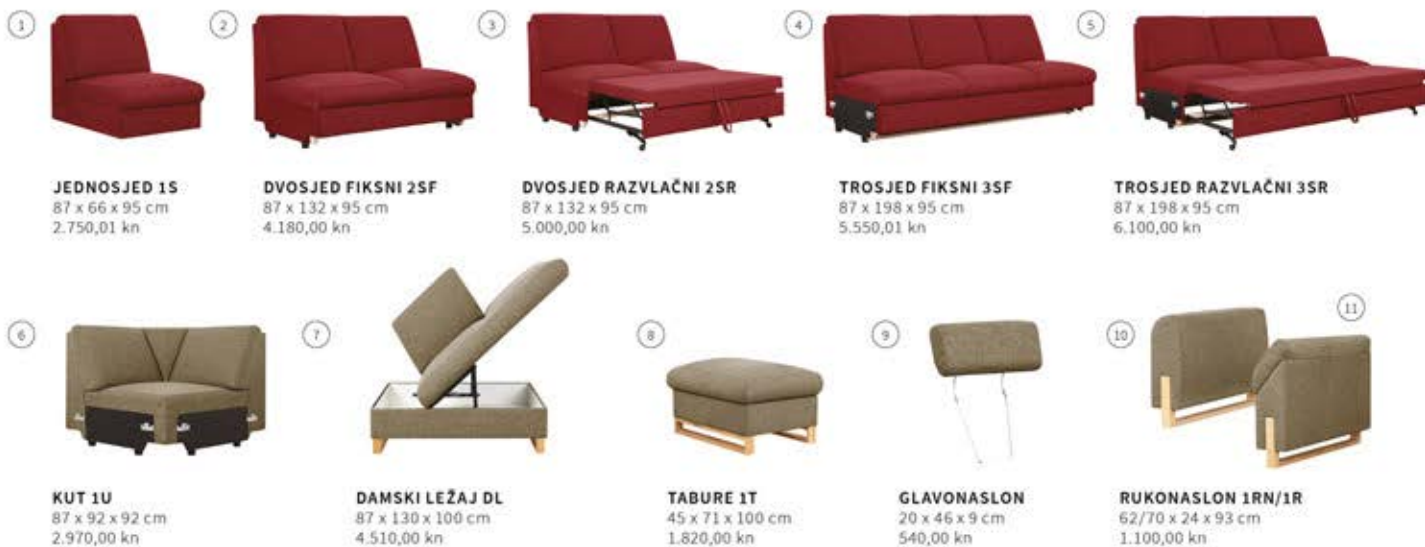

JEDNOSJED 1S
87 x 66 x 95 cm
2.750,01 kn

DVOSJED FIKSNI 2SF
87 x 132 x 95 cm
4.180,00 kn

DVOSJED RAZVLAČNI 2SR
87 x 132 x 95 cm
5.000,00 kn

TROSJED FIKSNI 3SF
87 x 198 x 95 cm
5.550,01 kn

TROSJED RAZVLAČNI 3SR
87 x 198 x 95 cm
6.100,00 kn

KUT 1U
87 x 92 x 92 cm
2.970,00 kn

DAMSKI LEŽAJ DL
87 x 130 x 100 cm
4.510,00 kn

TABURE 1T
45 x 71 x 100 cm
1.820,00 kn

GLAVONASLON
20 x 46 x 9 cm
540,00 kn

RUKONASLON 1RN/1R
62/70 x 24 x 93 cm
1.100,00 kn