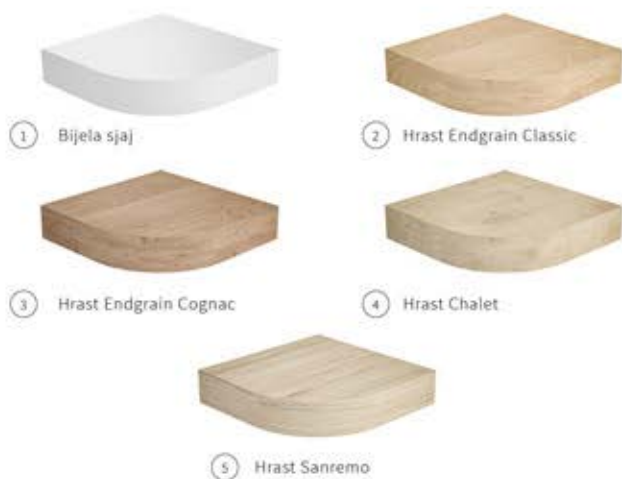

IZBOR PLOČE / SARGA STOLA