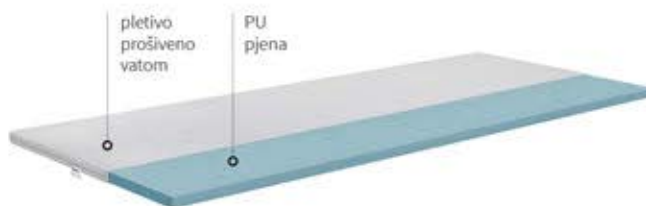

Basic

Korištenjem nadmadraca poboljšajte nivo udobnosti pri spavanju na sjedećim garniturama ili ležajevima. Nadmadrac Basic izrađen je od udobne elastične PU pjene. Na bočnim stranama navlake nalazi se siva 3D mrežica za prozračivanje. Visina nadmadraca je 6 cm.

200 x 90 cm	399,99 kn
200 x 160 cm	799,99 kn
200 x 180 cm	799,99 kn