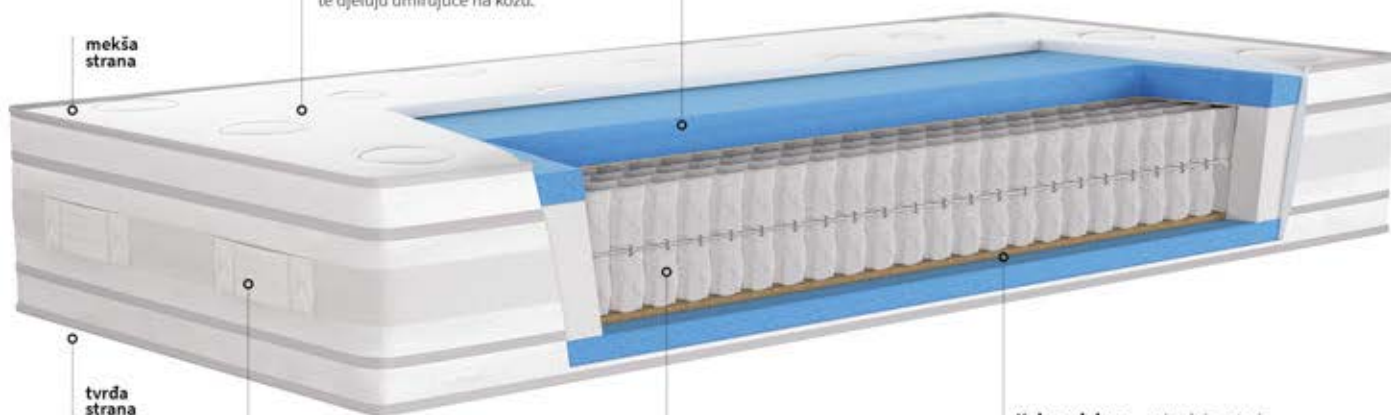

200 x 90 cm	3.650,00 kn
200 x 160 cm	6.087,50 kn
200 x 180 cm	6.625,00 kn

Tencel vlakna – sintetska vlakna koja se dobivaju od drveta posebno biranim, ekološki prihvatljivim procesima. Imaju jedinstvenu mogućnost kontrole vlage zbog čega je razvoj bakterija sputan, a plijesan i grinje mnogo teže preživljavaju. U skupini su najčišćih vlakana na tržištu, apsorbiraju više vlage nego pamuk, a na dodir su meka poput svile te djeluju umirujuće na kožu.

HR pjena – viskoelastična (HR) pjena je izuzetno kvalitetan materijal s karakteristikama kao što su elastičnost, udobnost i prozračnost. Madrac je s obje strane obložen ploham od HR pjene visine 4 cm. HR pjena je odličnih higijenskih i antialergijskih svojstava. Unutarnja struktura čini ju jako elastičnom, a elastičnost trajno zadržava.