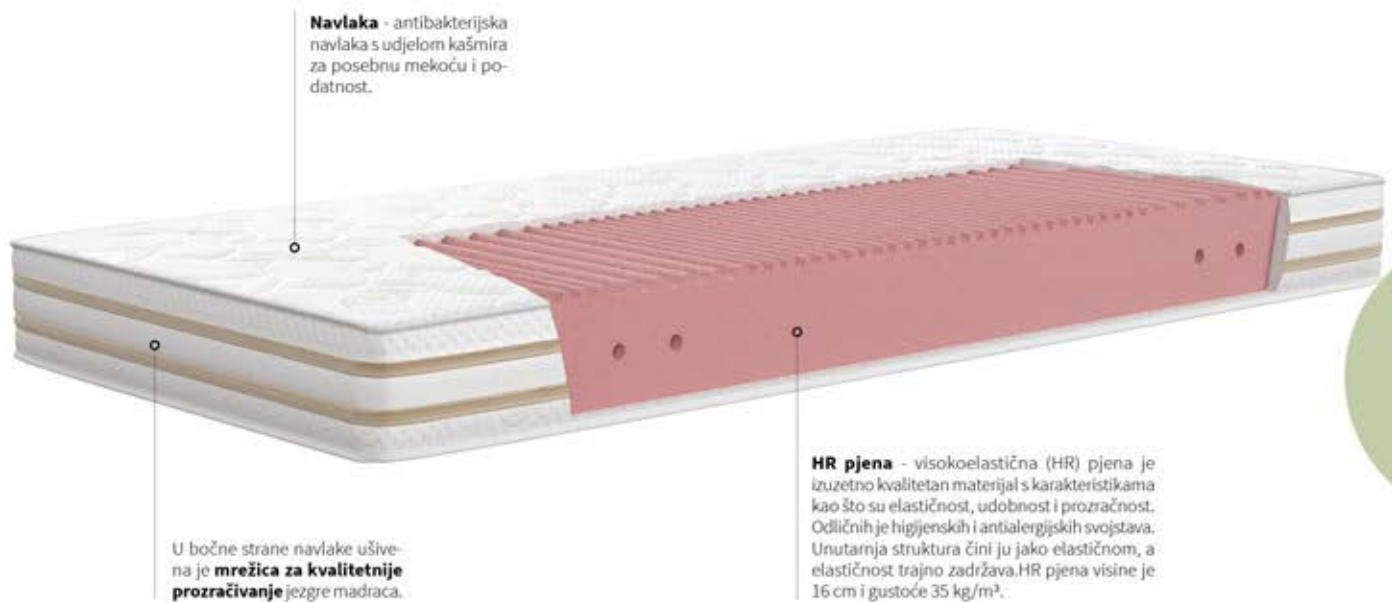

SPAVACE SOBE

- viskoelastična
  pjena / HR
- kašmir
  pletivo
- srednje tvrdi
  madrac
- visina
  17 cm
- 5 zona
  udobnosti
- nosivost
  madraca (kg)
- mrežica za
  prozračivanje
- redovito
  okretanje