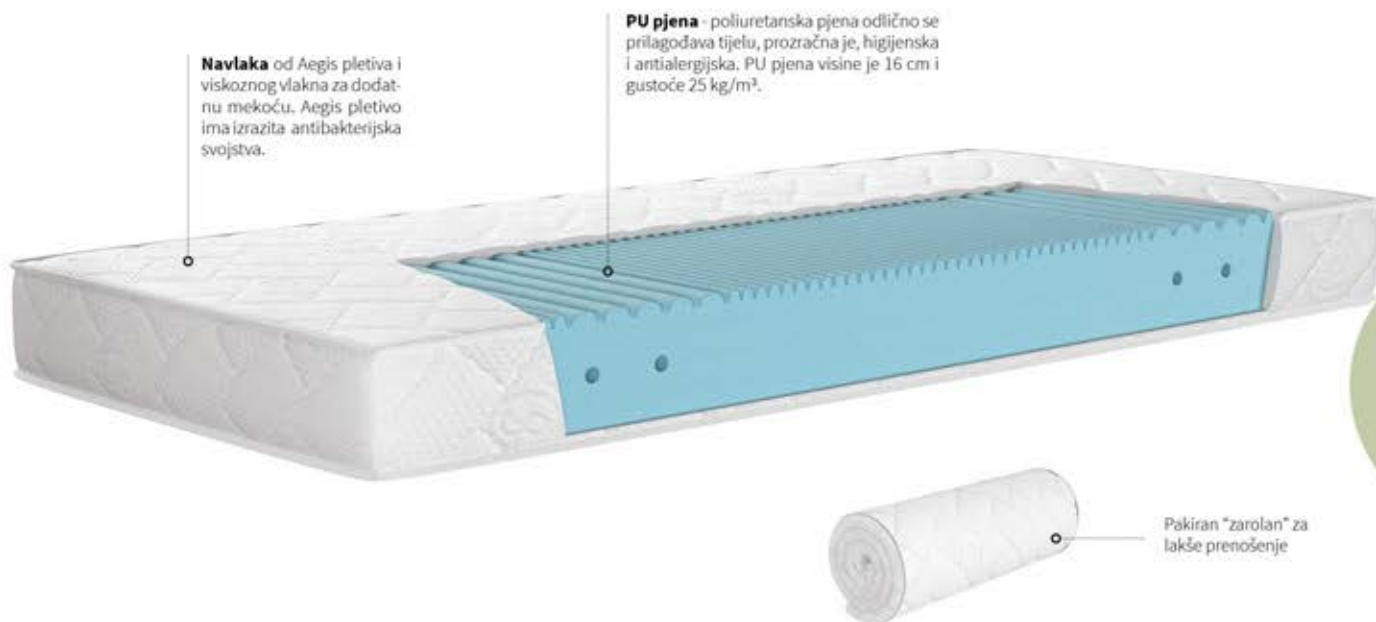

SPAVACE SOBE

poliuretanska
pjena / PU

rola
madrac

srdnje tvrdi
madrac

visina
17 cm

nosivost
madraca (kg)

redovito
okretanje