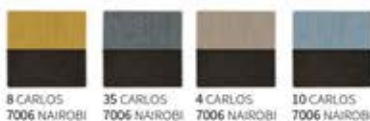

Mattia

modularna garnitura

Dizajn Mattia garniture inspiriran je uvijek prisutnim i prepoznatljivim industrijskim stilom uređenja interijera. Moderne linije sjedišta i naslona u kombinaciji s efektnim metalnim postoljem čine ovu garnituru fokusom svake dnevne sobe.