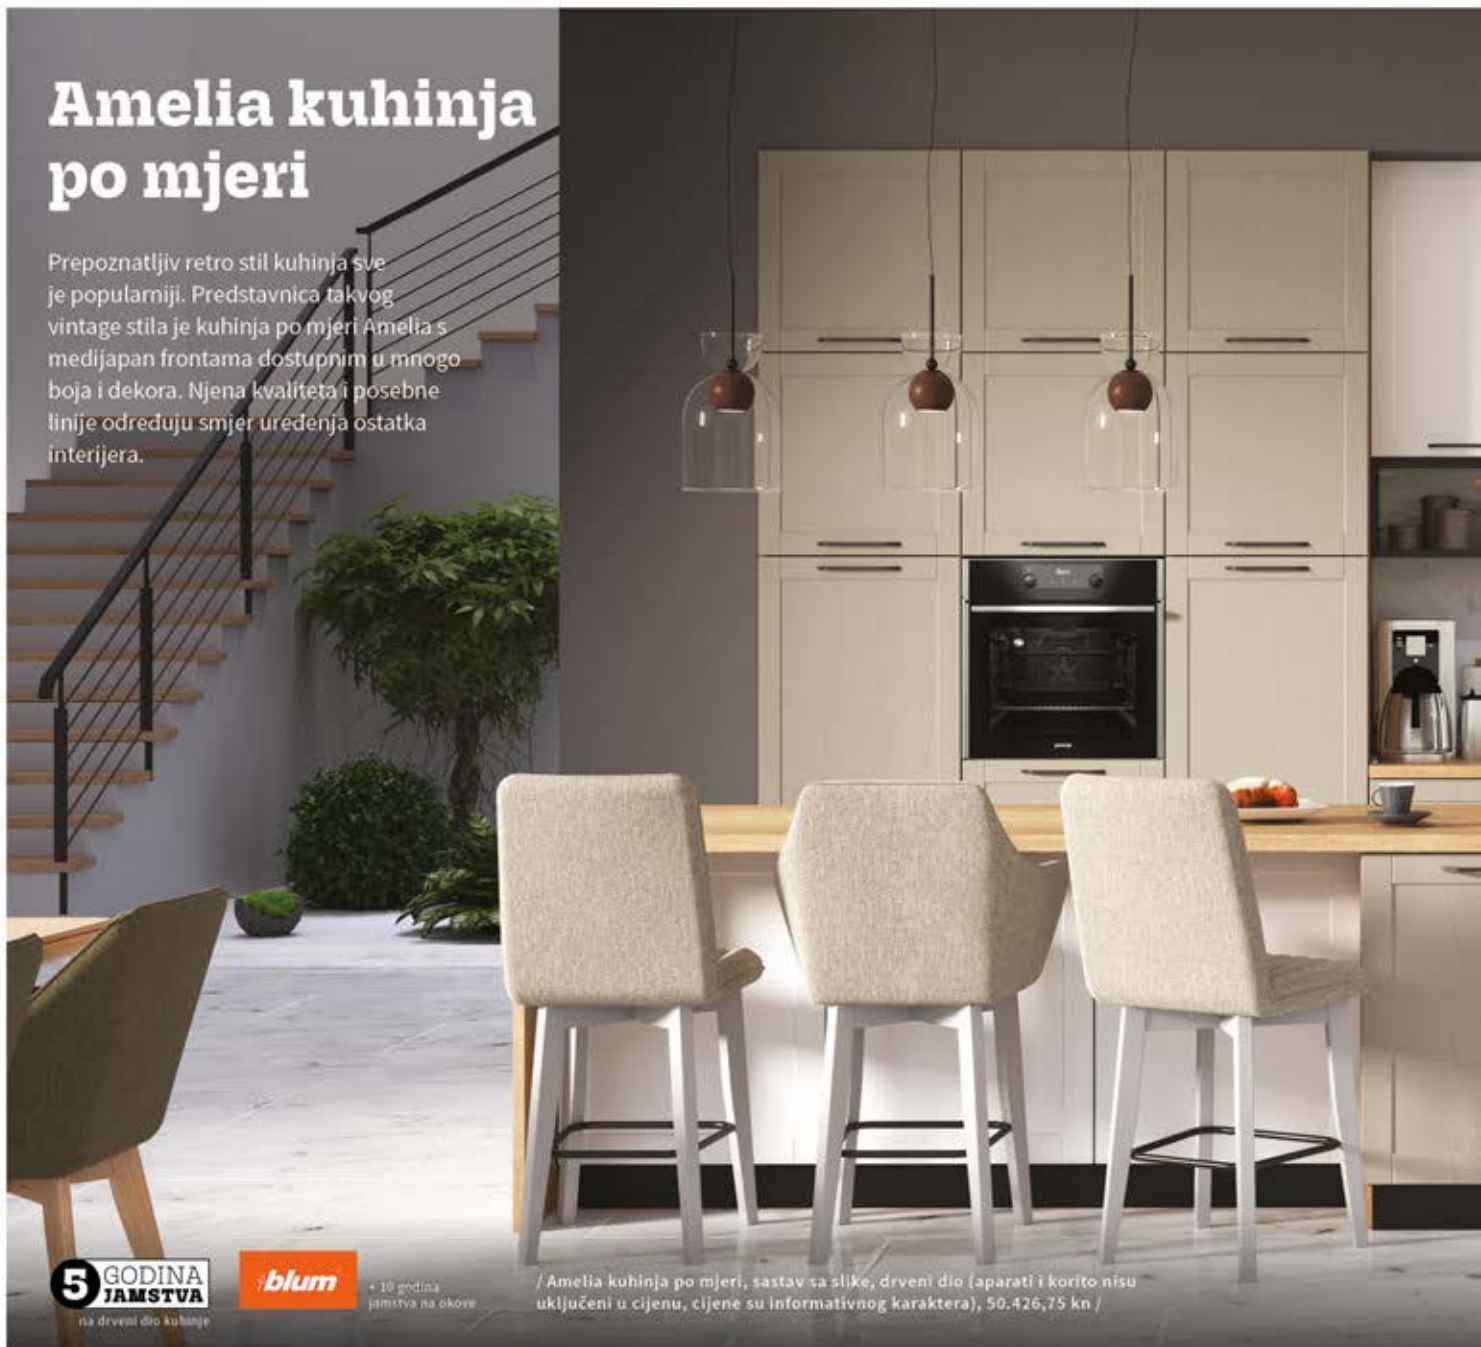

Amelia kuhinja po mjeri

Prepoznatljiv retro stil kuhinja sve je popularniji. Predstavnicu takvog vintage stila je kuhinja po mjeri Amelia s medijapan frontama dostupnim u mnogo boja i dekora. Njena kvaliteta i posebne linije određuju smjer uređenja ostatka interijera.

5 GODINA
JAMSTVA
na drveni dio kuhinje

blum

+ 10 godina
jamstva na okove

/ Amelia kuhinja po mjeri, sastav sa slike, drveni dio (aparati i korito nisu uključeni u cijenu, cijene su informativnog karaktera), 50.426,75 kn /