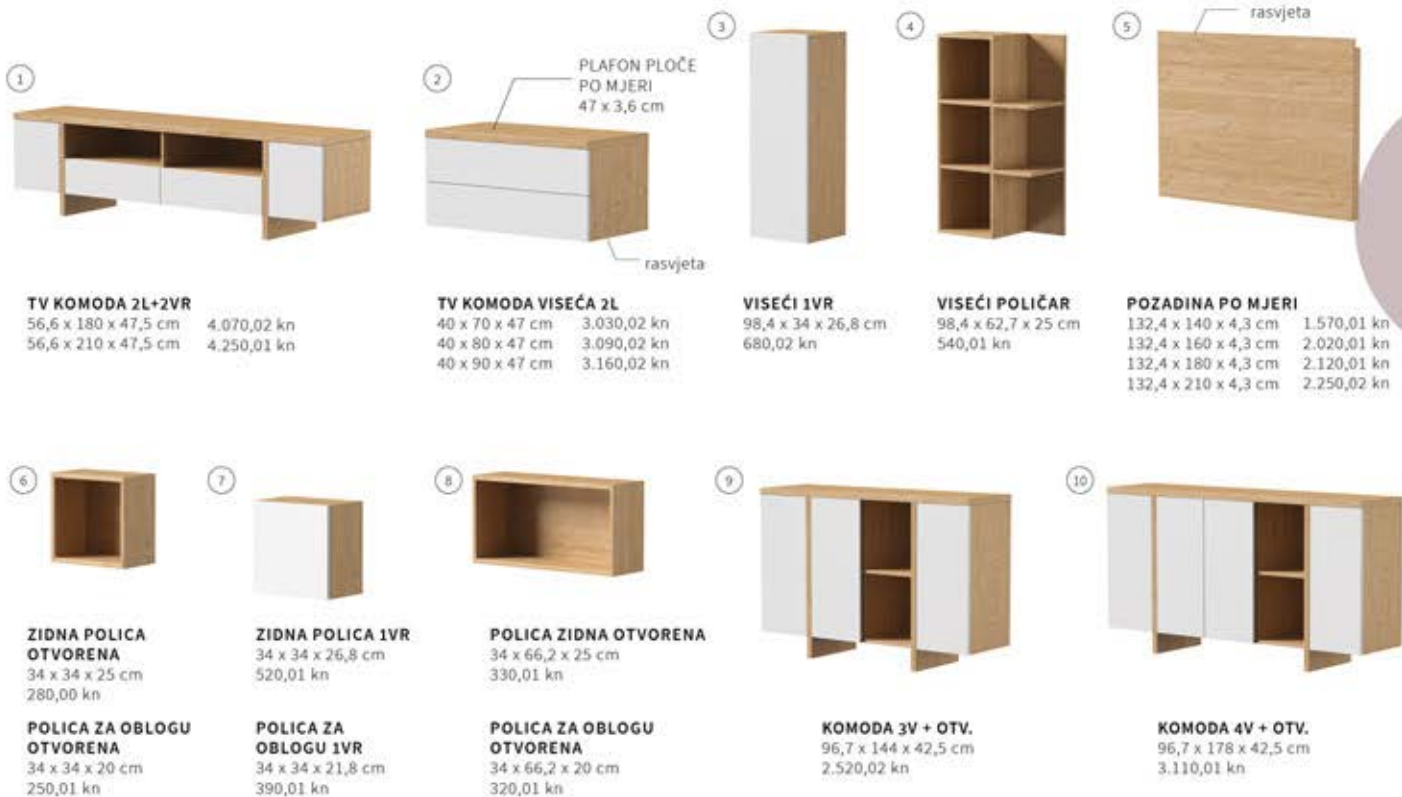

DEKORATIVNA
PLOČA

Hrast
Endgrain
Classic

Hrast
Endgrain
Cognac

ELEMENTI (V x Š x D)

DVEJEME SOBE

PRIJEDLOZI SASTAVA

KARAKTERISTIKE

modularno