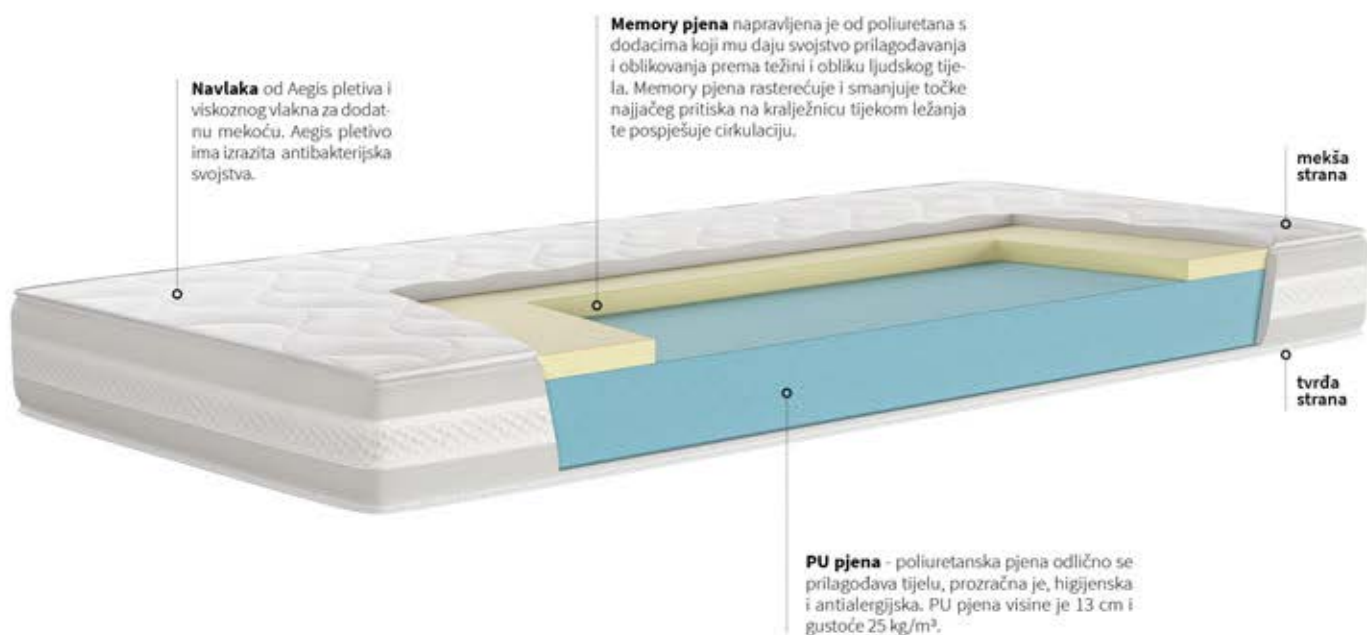

poliuretanska
pjena / PU

memory
pjena

različite
tvrdoće

visina
18 cm

nosivost
madraca (kg)

antibakterijska
navlaka

mrežica za
prozračivanje

zatvarač

periva
navlaka

okretati
horizontalno