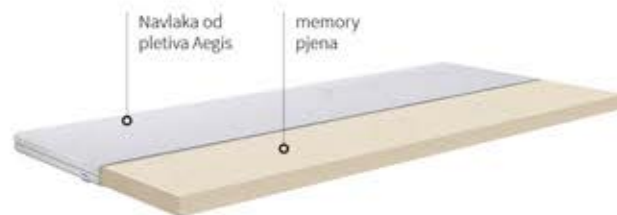

Nadmadraci mogu u Vašu spavaću sobu unijeti i **dozu luksuza**, osobito ako želite osjetiti prednosti visoko kvalitetnih materijala poput **Visco Memory pjene**.

Memory relax

Memory pjena prilagođava se obliku tijela i pruža bestežinski osjećaj pri ležanju. Glatka i meka površina navlake štiti tijelo od statičkog elektriciteta i omogućuje opuštanje i ugodno okruženje spavanja bez stresa. Visina nadmadraca je 8 cm. Pogodan za osobe koje su sklone alergijama i imaju osjetljivu kožu.

| | |
|--------------|-------------|
| 200 x 90 cm | 799,99 kn |
| 200 x 160 cm | 1.399,99 kn |
| 200 x 180 cm | 1.499,99 kn |

Memory plus

Nadmadrac Memory Plus izrađen je od Memory pjene visine 3 cm u kombinaciji s PU pjenom visine 4 cm. Zahvaljujući ovakvoj kombinaciji nadmadrac daje čvrst oslonac s jedne, a mekši s druge strane te se po izboru može okretati. Tencel vlakna imaju odlična termoregulacijska i antibakterijska svojstva (mogućnost kontrole vlage što sputava razvoj bakterija) i pružaju izrazito nježan dodir što nadmadrac čini ugodnim. Visina nadmadraca je 9 cm.