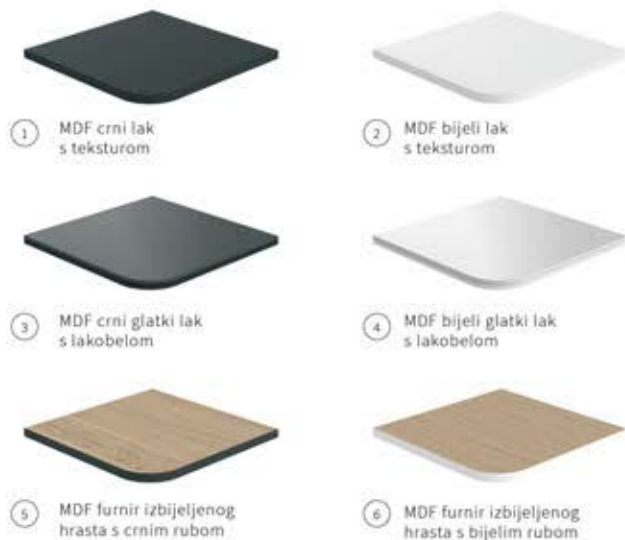

IZBOR PLOČE STOLA