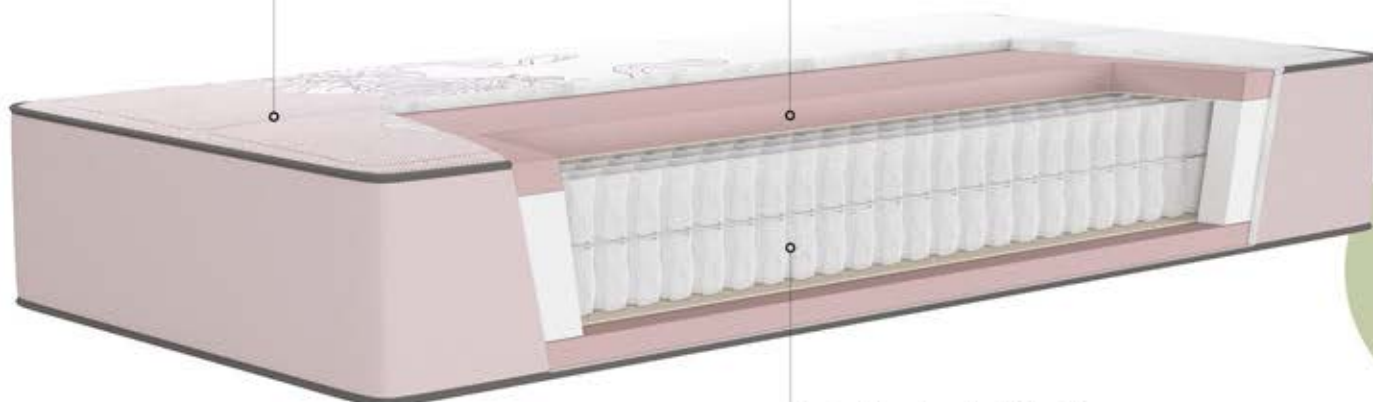

Sirius Flamingo HR Lux

Iznimno visok madrac s džepičastom jezgrom pojačane čvrstoće, obostrano obložen plohamama od HR pjene. Kombinacija materijala odlično podupire tijelo i pruža posebnu udobnost spavanja. Ovaj izuzetno čvrst i elastičan madrac presvučen je u dekorativnu navlaku s motivima plamenaca. Navlaka je proštepana bogatim slojem poliesterske vate za dodatnu mekoću i udobnost. Visina madraca je 30 cm. Uz madrac Sirius Flamingo HR Lux PRIMA preporučuje podnice Strong Plus, Komfort Flex ili Relax.

200 x 90 cm	3.269,00 kn
200 x 160 cm	6.009,00 kn
200 x 180 cm	6.549,00 kn

Dekoratívna navlaka s motivima plamenaca i lišća te praktičnim ručkama za lako okretanje. Proštepána debelim slojem poliesterske vate što površini daje mekoću i voluminozan dojam. Posebno je ugodna na dodir s visokim udjelom viskoze i lana te jamči dobru regulaciju vlage.

HR pjena - viskoelastična (HR) pjena je izuzetno kvalitetan materijal s karakteristikama kao što su elastičnost, udobnost i prozračnost. Odličnih je higijenskih i antialergijskih svojstava. Unutarnja struktura čini ju jako elastičnom, a elastičnost trajno zadržava. Madrac je s obje strane obložen s 4 cm HR pjene gustoće 35 kg/m³.