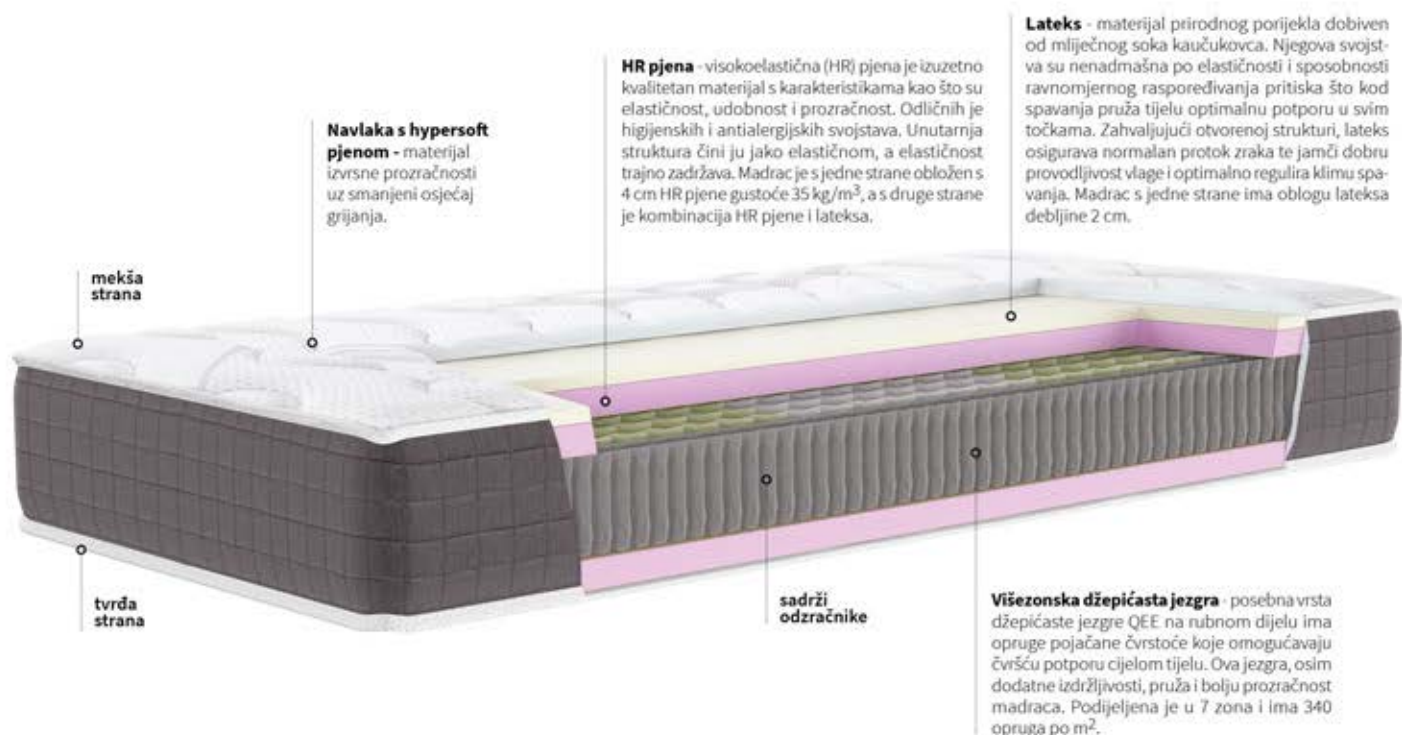

džepičasta jezgra

viskoelastična pjena /HR

visina 29 cm

tvrdi madrac

ugrađeni odzračnici

7 zona udobnosti

nosivost madraca (kg)

antibakterijska navlaka

lateks

okretati horizontalno i vertikalno