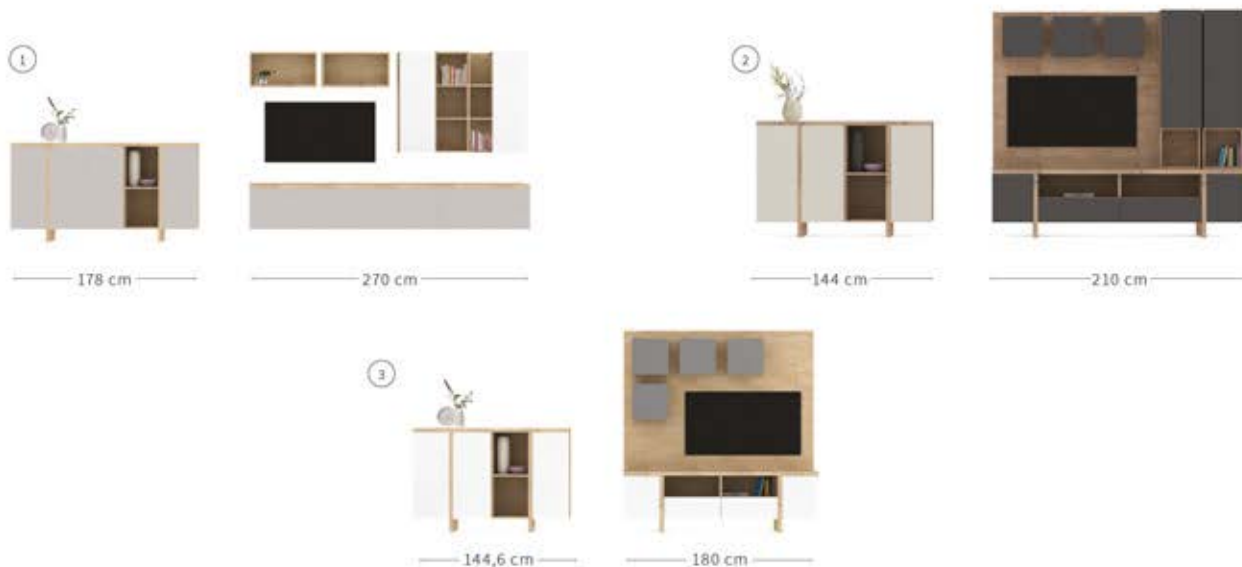

DEKORATIVNA
PLOČA

Hrast
Endgrain
Classic

Hrast
Endgrain
Cognac

ELEMENTI (V x Š x D)

DVEJEME SOBE

PRIJEDLOZI SASTAVA

KARAKTERISTIKE

modularno