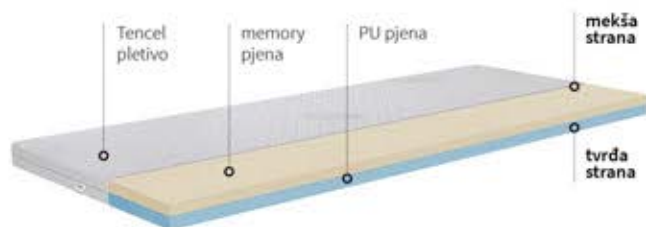

Memory plus

Nadmadrac Memory Plus izrađen je od Memory pjene visine 3 cm u kombinaciji s PU pjenom visine 4 cm. Zahvaljujući ovakvoj kombinaciji nadmadrac daje čvrst oslonac s jedne, a mekši s druge strane te se po izboru može okretati. Tencel vlakna imaju odlična termoregulacijska i antibakterijska svojstva (mogućnost kontrole vlage što sputava razvoj bakterija) i pružaju izrazito nježan dodir što nadmadrac čini ugodnim. Visina nadmadraca je 9 cm.

200 x 90 cm	749,99 kn
200 x 160 cm	1.349,99 kn
200 x 180 cm	1.449,99 kn