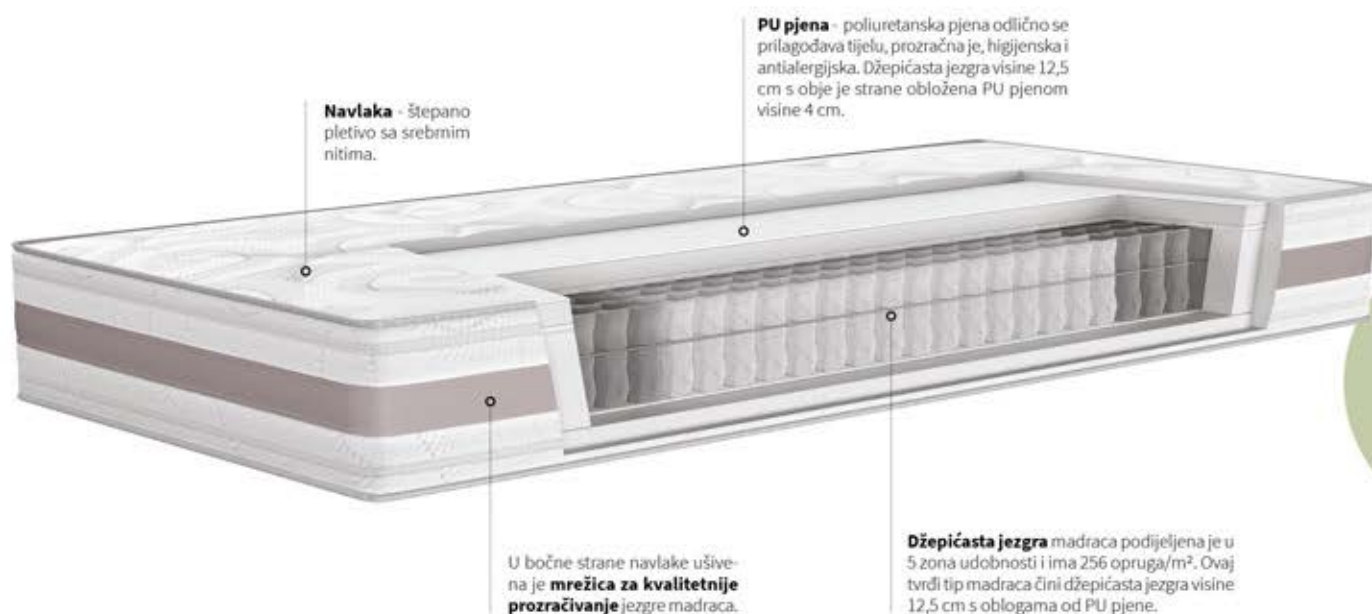

SPAVACE SOBE

džepičasta jezgra

poliuretanska pjena / PU

tvrdi madrac

visina 22 cm

5 zona udobnosti

nosivost madraca (kg)

antibakterijska navlaka

srebrna nit

redovito okretanje