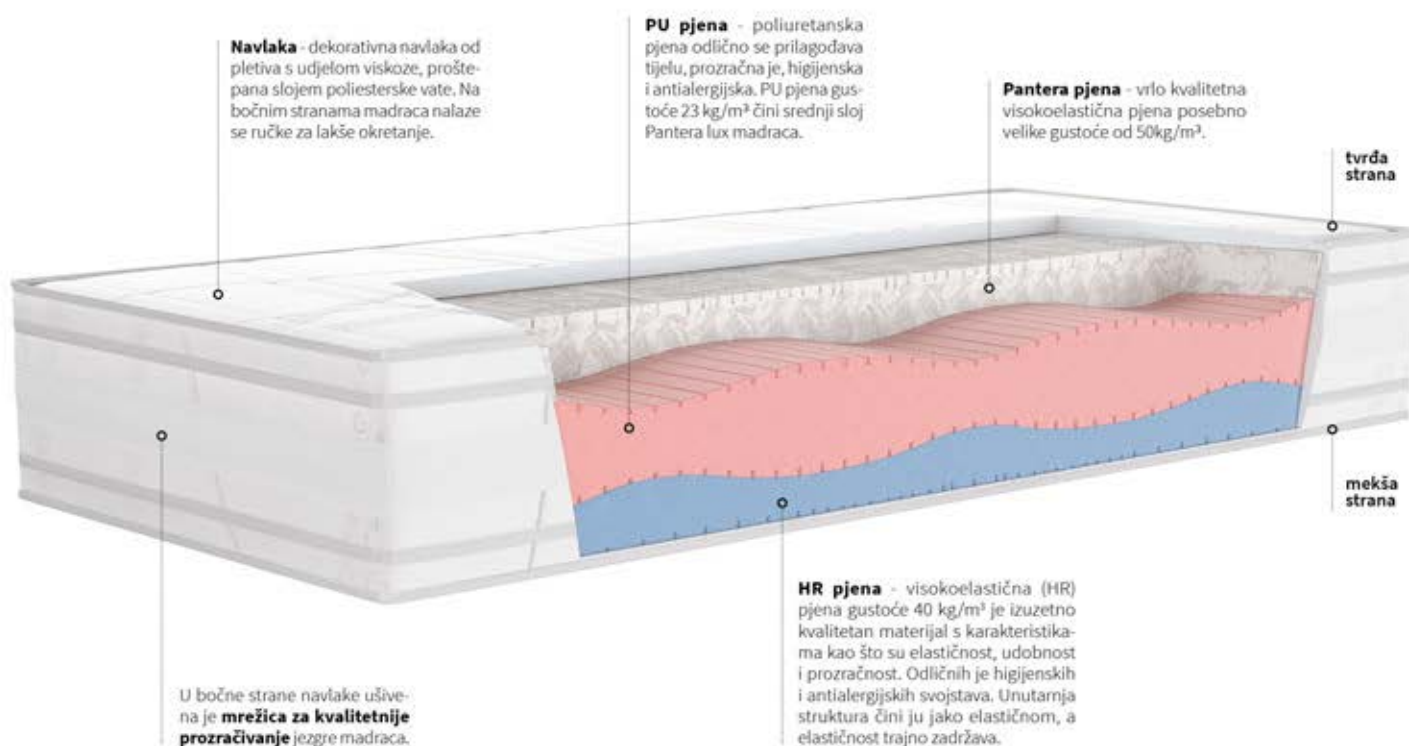

Pantera lux

Pantera Lux madrac je izrađen u kombinaciji triju različitih vrsta najkvalitetnijih pjena te pruža najveći stupanj udobnosti koji donose pjenasti madraci. Osigurava vrhunsko podupiranje tijela uz dobru prozračnost. Uz madrac Pantera Lux PRIMA preporučuje podnice Strong Plus, Komfort Flex ili Relax.

200 x 90 cm	3.489,00 kn
200 x 160 cm	6.549,00 kn
200 x 180 cm	6.979,00 kn