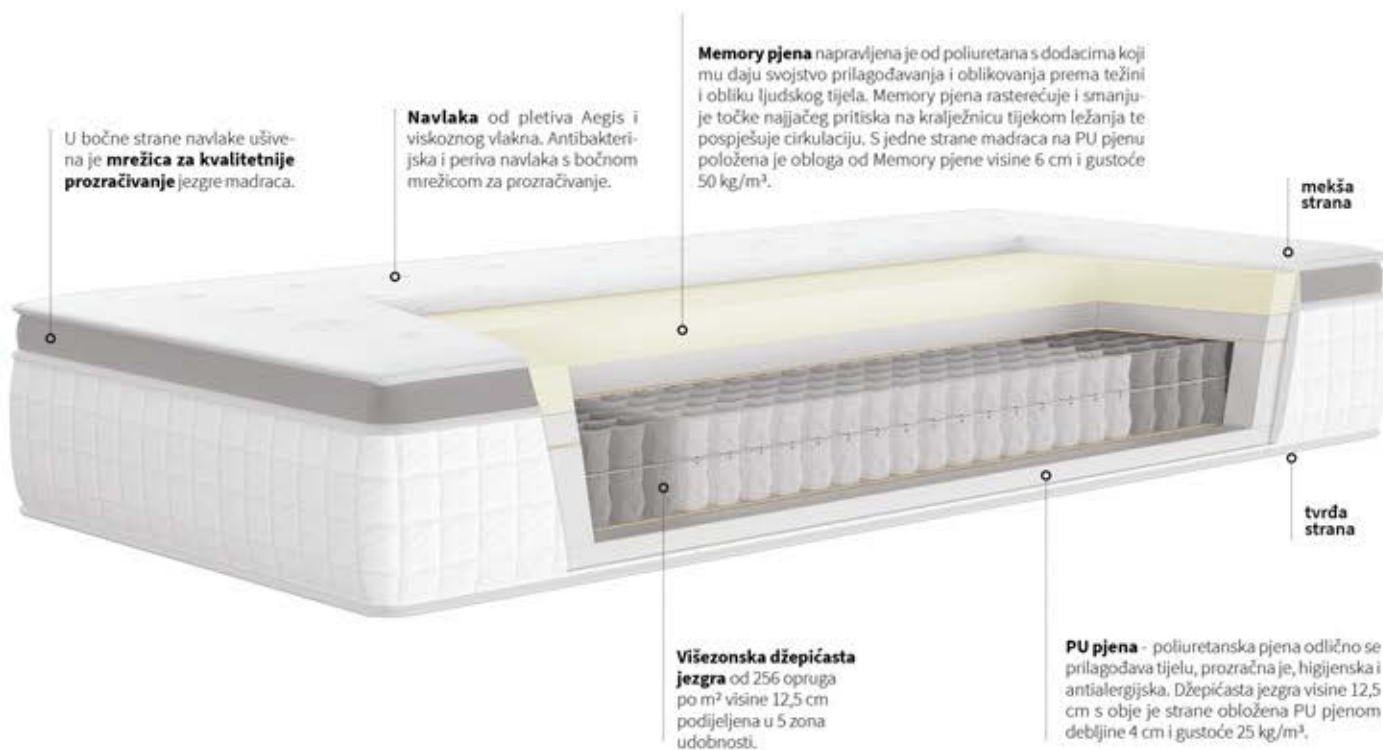

- džepičasta jezgra
- poliuretanska pjena / PU
- različite tvrdoće
- visina 29 cm
- mrežica za prozračivanje
- 5 zona udobnosti
- nosivost madraca (kg)
- periva navlaka
- zatvarač
- antibakterijska navlaka
- okretati horizontalno