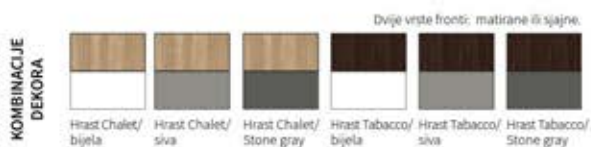

Davos

spavaća soba

Moderni programi Davos omogućuju opremanje cijelog interijera u istom dizajnu, bojava i materijalima. Elegancija Davos programa spavaćih soba omogućuje stvaranje toplog i ugodnog mjesta za odmor.

krevet s
tapeciranim
uzglavljem
i podiznim
podnicama

5 GODINA
JAMSTVA