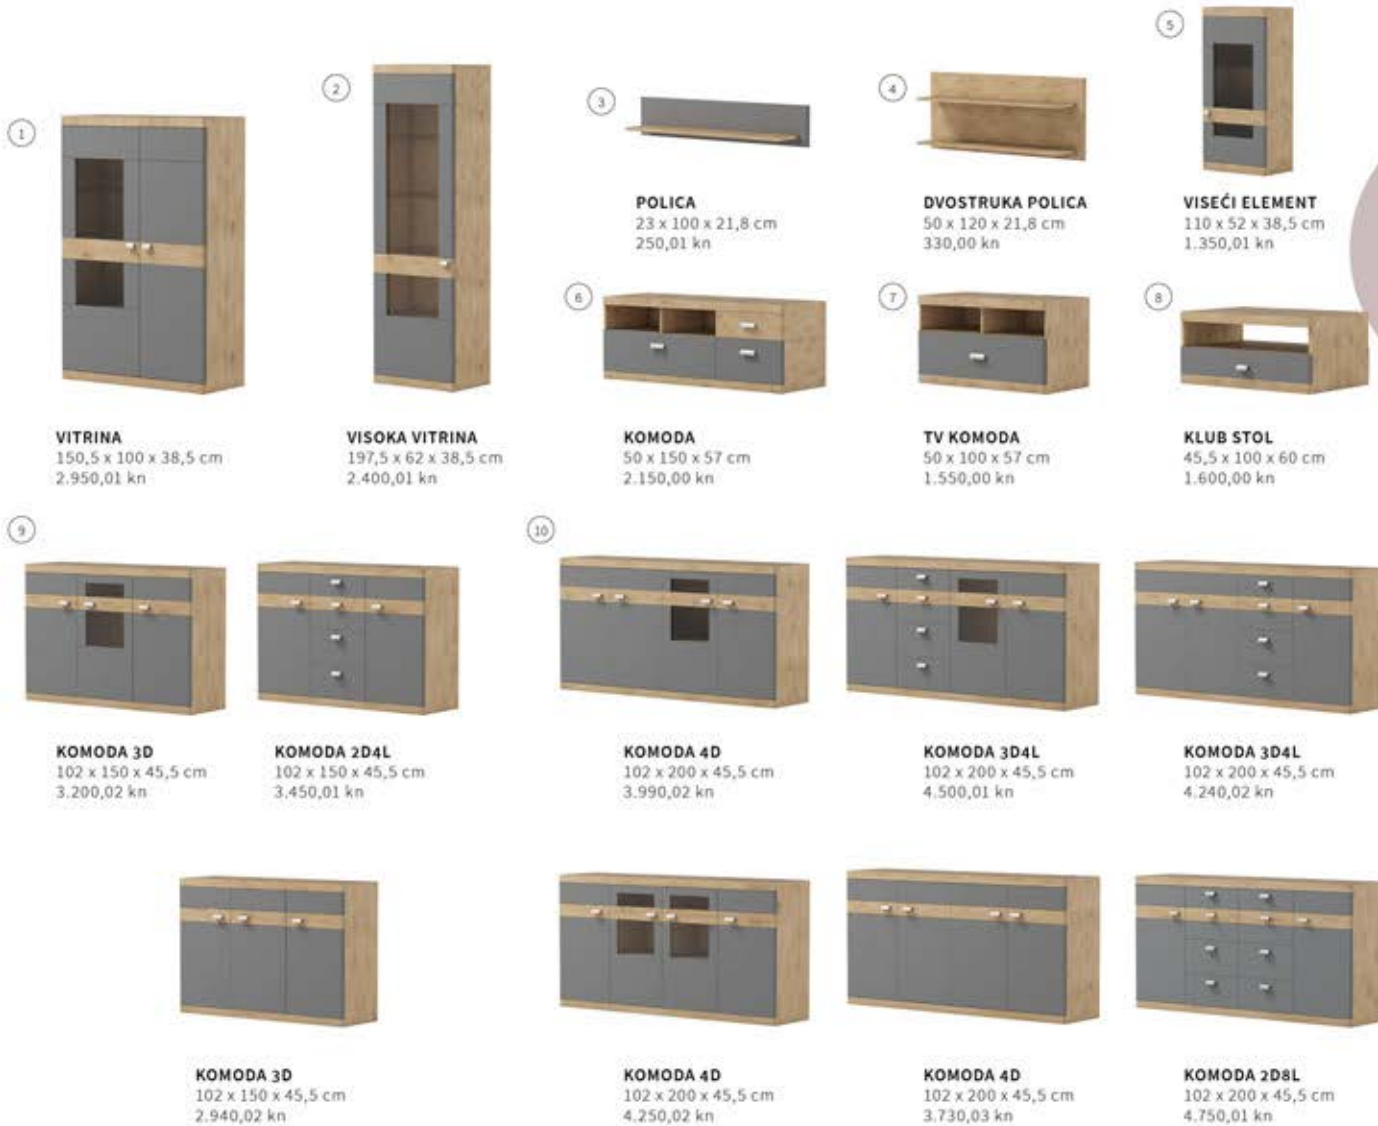

ELEMENTI (V x Š x D)

DVEJME SOBE

PRIJEDLOZI SASTAVA