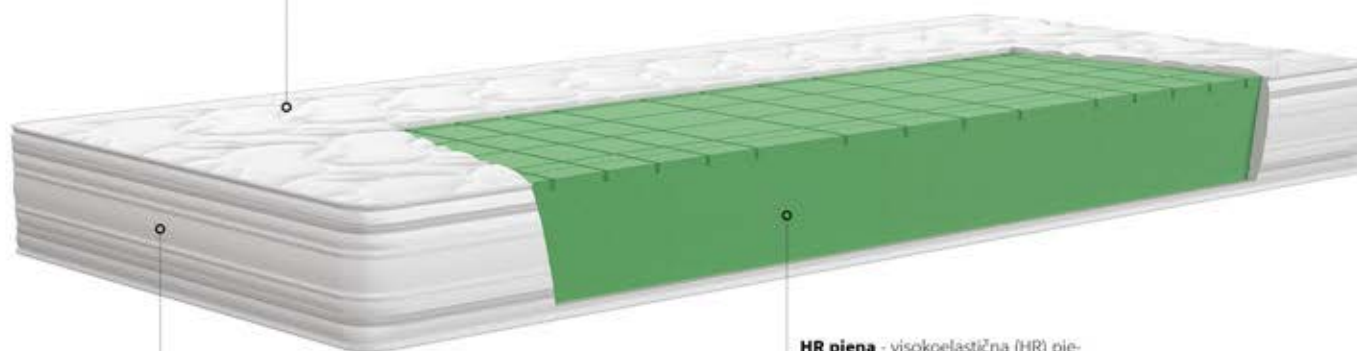

200 x 90 cm	1.779,00 kn
200 x 160 cm	3.299,00 kn
200 x 180 cm	3.559,00 kn

Navlaka - antibakterijska zimsko - ljetna navlaka izrađena od Tencel pletiva, koje ima jedinstvenu mogućnost kontrole vlage što sputava razvoj bakterija.