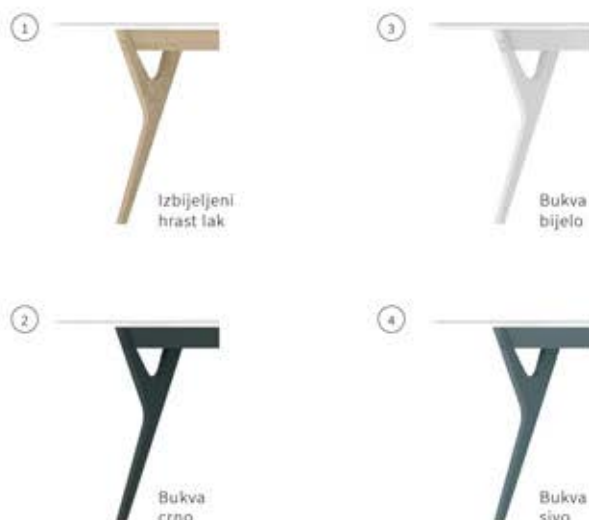

BLAGOVONICE

Avano

program stolova

Program stolova Avano omogućuje odabir kombinacije ploče stola i postolja kako bi se prilagodio različitim ukusima i stilovima uređenja interijera. Stolovi su dostupni u više dimenzija, a postolja od masivnog drva hrasta ili bukve i medijapan ploče dostupni su u bogatoj paleti boja.

VAŠ IZBOR!

Odaberite kombinaciju ploče stola i postolja koja najbolje odgovara vašem ukusu i stilu uređenja interijera.

Na raspolaganju su vam najkvalitetniji materijali u bogatoj paleti boja. Željenom dimenzijom te kombinacijom medijapan ploče i postolja, svoju blagovaonicu opremite stolom koji vam u potpunosti odgovara.

IZBOR PLOČE STOLA

IZBOR DIMENZIJA STOLA (V x Š x D)

- 1 76 x 140 (+40) x 90 cm
već od 4.782,17 kn
- 2 76 x 160 (+40) x 90 cm
već od 5.248,84 kn
- 3 76 x 180 (+40) x 90 cm
već od 5.482,17 kn
- 4 76 x 200 (+40) x 100 cm
već od 6.648,84 kn

IZBOR POSTOLJA STOLA I SARGA

Verto

program stolova

Sustav blagovaonskih stolova Verto pruža brojne kombinacije boja postolja i ploče stola. Odabir materijala i boja, prati i velik izbor dimenzija stolova kako bi se što bolje prilagodio veličini prostora te različitim potrebama i navikama.