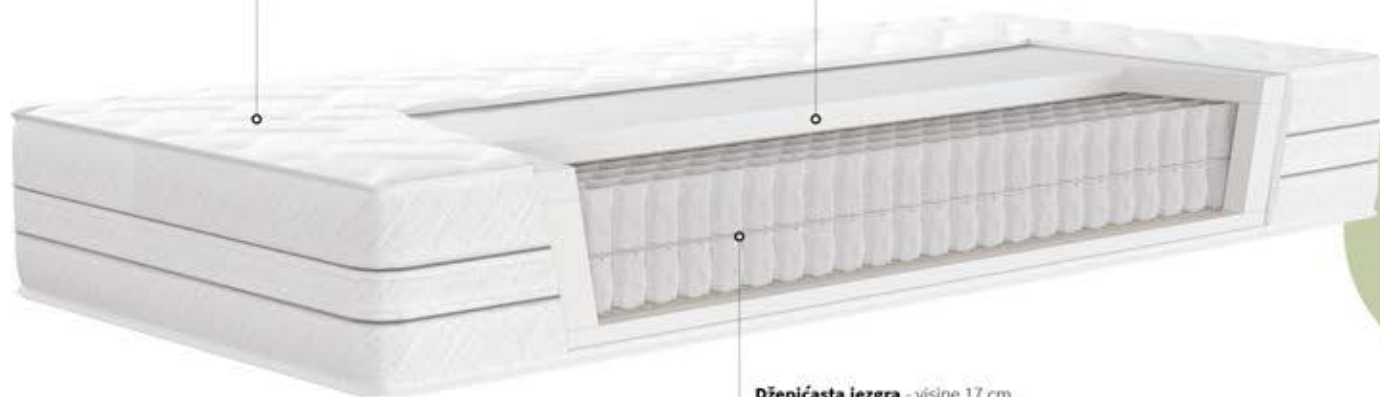

Džepičasta jezgra - visine 17 cm s 400 opruga po m². Svaka opruga ugiba se neovisno o drugima pa se postiže optimalna potpora u 5 zona tijela.

SPAVACE SOBE

džepičasta jezgra

poliuretanska pjena / PU

jako tvrdi madrac

visina 27 cm

nosivost madraca (kg)

antibakterijska navlaka

redovito okretanje