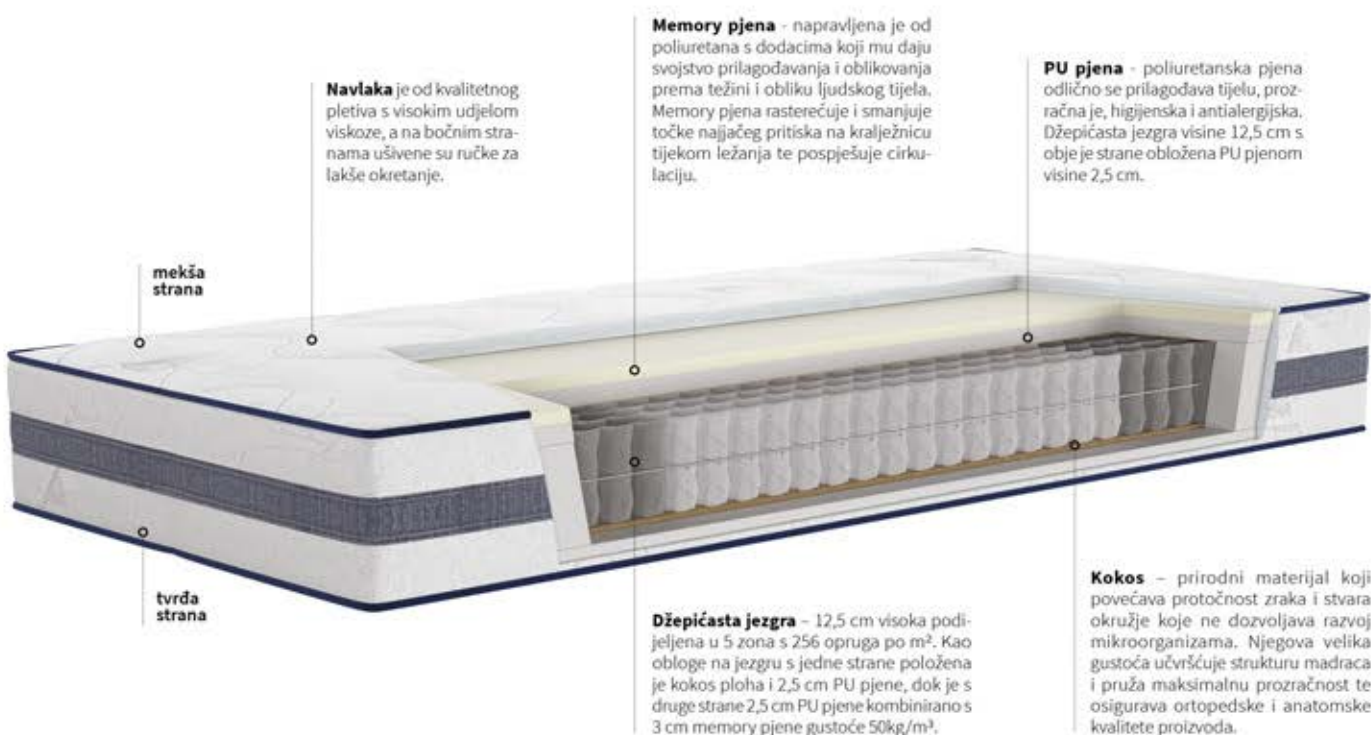

Adria duo

Izniman madrac koji vam omogućuje dvostruki užitak zdravog spavanja u svim položajima. Tvrdi strana daje čvršću potporu tijelu, dok se mekša strana s Memory pjenom brzo i efikasno prilagođava položaju i težini spavača. Visina madraca je 22 cm. Uz madrac Adria Duo PRIMA preporučuje podnice Komfort Flex, Komfort SK ili Relax.

200 x 90 cm	2.499,00 kn
200 x 160 cm	4.719,00 kn
200 x 180 cm	5.009,00 kn