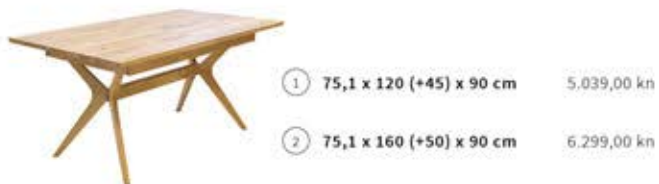

MASIVNI DAVOS STOL