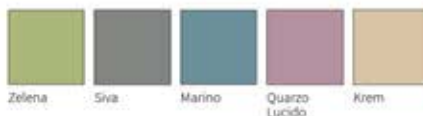

velik izbor boja rubova i ručkica elemenata

velik broj elemenata za mogućnost kombiniranja i prilagođavanja svakom prostoru

uvučene ručkice za veću sigurnost

KORPUSI

Izbijeljeni bor Hrast Chalet

FRONTE

Zelena Siva Marino Quarzo Lucido Krem