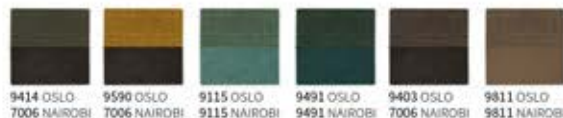

Mattia

modularna garnitura

Dizajn Mattia garniture inspiriran je uvijek prisutnim i prepoznatljivim industrijskim stilom uređenja interijera. Moderne linije sjedišta i naslona u kombinaciji s efektnim metalnim postoljem čine ovu garnituru fokusom svake dnevne sobe.