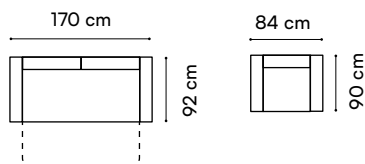

wys. całkowita / total height 84 cm
wys. siedziska / seat height 45 cm
wys. oparcia / backrest height 42 cm
gf. siedziska / seat depth 51/70 cm
pow. spania / sleeping area 118 x 200 cm

Timo

sofa

wys. całkowita / total height 88 cm
wys. siedziska / seat height 44 cm
wys. oparcia / backrest height 45 cm
gl. siedziska / seat depth 50/77 cm
pow. spania / sleeping area 145 x 201 cm

sofa

wys. całkowita / total height 95 cm
wys. siedziska / seat height 44 cm
wys. oparcia / backrest height 54 cm
gt. siedziska / seat depth 54/76 cm
pow. spania / sleeping area 138 x 200 cm

Team

sofa

wys. całkowita / total height 94 cm
wys. siedziska / seat height 44 cm
wys. oparcia / backrest height 50 cm
gl. siedziska / seat depth 62/80 cm
pow. spania / sleeping area 158 x 197 cm

Lena

sofa

wys. całkowita / total height 74 cm
wys. siedziska / seat height 46 cm
wys. oparcia / backrest height 40 cm
gl. siedziska / seat depth 48/70 cm
pow. spania / sleeping area 120 x 203 cm

Nata

sofa

wys. całkowita / total height 74 cm
wys. siedziska / seat height 46 cm
wys. oparcia / backrest height 48 cm
gl. siedziska / seat depth 48/72 cm
pow. spania / sleeping area 118 x 200 cm

Impuls

sofa + fotel