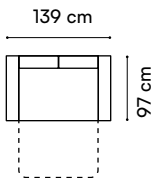

Lena

sofa

wys. całkowita / total height 74 cm
wys. siedziska / seat height 46 cm
wys. oparcia / backrest height 40 cm
gl. siedziska / seat depth 48/70 cm
pow. spania / sleeping area 120 x 203 cm