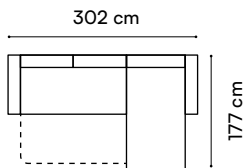

Umbria I

narożnik

wys. całkowita / total height 83-103 cm
wys. siedziska / seat height 45 cm
wys. oparcia / backrest height 41-62 cm
gl. siedziska / seat depth 56 cm
pow. spania / sleeping area 124 x 275 cm

wys. całkowita / total height 83-103 cm
 wys. siedziska / seat height 45 cm
 wys. oparcia / backrest height 41-62 cm
 gł. siedziska / seat depth 56 cm
 pow. spania / sleeping area 124 x 215 cm

Umbria III

narożnik

Umbria IV

narożnik

wys. całkowita / total height 83-103 cm
 wys. siedziska / seat height 45 cm
 wys. oparcia / backrest height 41-62 cm
 gł. siedziska / seat depth 56 cm
 pow. spania / sleeping area 124 x 252 cm

Umbria V

narożnik

wys. całkowita / total height 83-103 cm
 wys. siedziska / seat height 45 cm
 wys. oparcia / backrest height 41-62 cm
 gł. siedziska / seat depth 56 cm
 pow. spania / sleeping area 124 x 303 cm