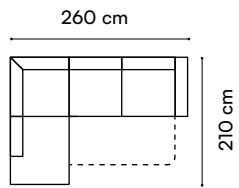

MOD2L + MOD1
+ MOD8P

MOD4L + MOD1 + MOD1
+ MOD7 + MOD1 + MOD8P

Sienna I

narożnik

wys. całkowita / total height 88-105 cm
 wys. siedziska / seat height 44 cm
 wys. oparcia / backrest height 45-62 cm
 gł. siedziska / seat depth 57 cm
 pow. spania / sleeping area 125 x 270 cm

Sienna II

narożnik

wys. całkowita / total height 88-105 cm
wys. siedziska / seat height 44 cm
wys. oparcia / backrest height 45-62 cm
gl. siedziska / seat depth 57 cm
pow. spania / sleeping area 125 x 192 cm

S/O/Z

Sienna III

narożnik

wys. całkowita / total height 88-105 cm
wys. siedziska / seat height 44 cm
wys. oparcia / backrest height 45-62 cm
gl. siedziska / seat depth 57 cm
pow. spania / sleeping area 125 x 217 cm

Island

narożnik

wys. całkowita / total height 95 cm
wys. siedziska / seat height 44 cm
wys. oparcia / backrest height 54 cm
gf. siedziska / seat depth 54-76 cm
pow. spania / sleeping area 140 x 210 cm

Cawo I