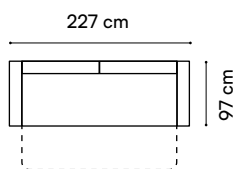

Marco

Sofa

wys. całkowita / total height 78-92 cm
 wys. siedziska / seat height 44 cm
 wys. oparcia / backrest height 45 cm
 gł. siedziska / seat depth 57-82 cm
 pow. spania / sleeping area 147 x 200 cm

City

sofa

wys. całkowita / total height 91 cm
 wys. siedziska / seat height 45 cm
 wys. oparcia / backrest height 48 cm
 gł. siedziska / seat depth 47/70 cm
 pow. spania / sleeping area 118 x 200 cm

Iwo

sofa

wys. całkowita / total height 84 cm
wys. siedziska / seat height 45 cm
wys. oparcia / backrest height 42 cm
gf. siedziska / seat depth 51/70 cm
pow. spania / sleeping area 118 x 200 cm

Timo

sofa

wys. całkowita / total height 88 cm
wys. siedziska / seat height 44 cm
wys. oparcia / backrest height 45 cm
gl. siedziska / seat depth 50/77 cm
pow. spania / sleeping area 145 x 201 cm