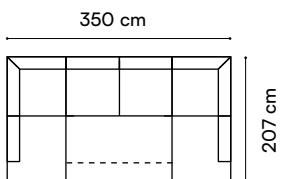

Umbria I

narożnik

wys. całkowita / total height 83-103 cm
wys. siedziska / seat height 45 cm
wys. oparcia / backrest height 41-62 cm
gl. siedziska / seat depth 56 cm
pow. spania / sleeping area 124 x 275 cm

wys. całkowita / total height 83-103 cm
 wys. siedziska / seat height 45 cm
 wys. oparcia / backrest height 41-62 cm
 gł. siedziska / seat depth 56 cm
 pow. spania / sleeping area 124 x 215 cm

Umbria III

narożnik

Umbria IV

narożnik

wys. całkowita / total height 83-103 cm
 wys. siedziska / seat height 45 cm
 wys. oparcia / backrest height 41-62 cm
 gł. siedziska / seat depth 56 cm
 pow. spania / sleeping area 124 x 252 cm

Umbria V

narożnik

wys. całkowita / total height 83-103 cm
 wys. siedziska / seat height 45 cm
 wys. oparcia / backrest height 41-62 cm
 gł. siedziska / seat depth 56 cm
 pow. spania / sleeping area 124 x 303 cm