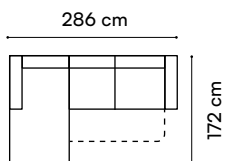

S/O/Z

Lago IV

narożnik

wys. całkowita / total height 88-108 cm
wys. siedziska / seat height 46 cm
wys. oparcia / backrest height 45-67 cm
gl. siedziska / seat depth 55-81 cm
pow. spania / sleeping area 125 / 151 x 288 cm

Marco

narożnik

Marco II

narożnik

Marco

pow. spania / sleeping area
130 x 202 cm

wys. całkowita / total height 78-92 cm
wys. siedziska / seat height 44 cm
wys. oparcia / backrest height 45 cm
gl. siedziska / seat depth 57-82 cm

Marco II

pow. spania / sleeping area
130 x 237 cm

Pulia

narożnik

wys. całkowita / total height 92 cm
 wys. siedziska / seat height 46 cm
 wys. oparcia / backrest height 45 cm
 gł. siedziska / seat depth 52-77 cm
 pow. spania / sleeping area 123 x 220 cm

Island

narożnik

wys. całkowita / total height 95 cm
wys. siedziska / seat height 44 cm
wys. oparcia / backrest height 54 cm
gf. siedziska / seat depth 54-76 cm
pow. spania / sleeping area 140 x 210 cm

Cawo I