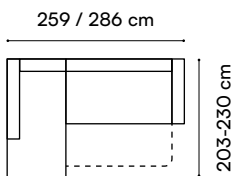

S/O/Z

Lago V

narożnik

wys. całkowita / total height 88-108 cm
 wys. siedziska / seat height 46 cm
 wys. oparcia / backrest height 45-67 cm
 gł. siedziska / seat depth 55/81 cm
 pow. spania / sleeping area 125/151 x 366 cm

Lago

narożnik

wys. całkowita / total height 88-108 cm
 wys. siedziska / seat height 46 cm
 wys. oparcia / backrest height 45-67 cm
 gł. siedziska / seat depth 55-81 cm
 pow. spania / sleeping area 125 / 151 x 224 cm

Lago II

narożnik

wys. całkowita / total height 88-108 cm
 wys. siedziska / seat height 46 cm
 wys. oparcia / backrest height 45-67 cm
 gł. siedziska / seat depth 55-81 cm
 pow. spania / sleeping area 125 / 151 x 214 cm

S/O/Z

Lago I

narożnik

wys. całkowita / total height 88-108 cm
 wys. siedziska / seat height 46 cm
 wys. oparcia / backrest height 45-67 cm
 gł. siedziska / seat depth 55-81 cm
 pow. spania / sleeping area 125 / 151 x 322 cm