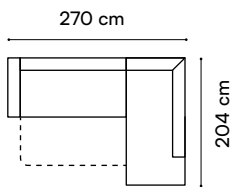

narożnik

Umbria IV

narożnik

wys. całkowita / total height 83-103 cm
 wys. siedziska / seat height 45 cm
 wys. oparcia / backrest height 41-62 cm
 gł. siedziska / seat depth 56 cm
 pow. spania / sleeping area 124 x 252 cm

Umbria V

narożnik

wys. całkowita / total height 83-103 cm
 wys. siedziska / seat height 45 cm
 wys. oparcia / backrest height 41-62 cm
 gł. siedziska / seat depth 56 cm
 pow. spania / sleeping area 124 x 303 cm

Umbria VI

narožnik

wys. całkowita / total height 83-103 cm
 wys. siedziska / seat height 45 cm
 wys. oparcia / backrest height 41-62 cm
 gł. siedziska / seat depth 56 cm
 pow. spania / sleeping area 124 x 247 cm

Stilo

narożnik

wys. całkowita / total height 90 cm
 wys. siedziska / seat height 44 cm
 wys. oparcia / backrest height 46 cm
 gł. siedziska / seat depth 57-76 cm
 pow. spania / sleeping area 140 x 210 cm