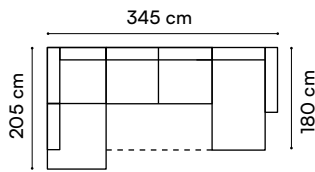

Island

narożnik

wys. całkowita / total height 95 cm
wys. siedziska / seat height 44 cm
wys. oparcia / backrest height 54 cm
gf. siedziska / seat depth 54-76 cm
pow. spania / sleeping area 140 x 210 cm

Cawo I

Cawo II

narożnik

wys. całkowita / total height 87-101 cm
 wys. siedziska / seat height 44 cm
 wys. oparcia / backrest height 45-60 cm
 gł. siedziska / seat depth 56 cm
 pow. spania / sleeping area 140 x 195 cm

Cawo III

narożnik

wys. całkowita / total height 87-101 cm
 wys. siedziska / seat height 44 cm
 wys. oparcia / backrest height 45-60 cm
 gł. siedziska / seat depth 56 cm
 pow. spania / sleeping area 130 x 220 cm

Nest I

narożnik

wys. całkowita / total height 79-95 cm
 wys. siedziska / seat height 44 cm
 wys. oparcia / backrest height 38-55 cm
 gł. siedziska / seat depth 59 cm
 pow. spania / sleeping area 129 x 278 cm