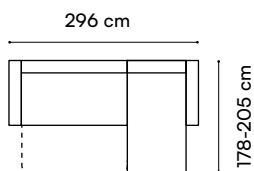

Lago

narożnik

wys. całkowita / total height 88-108 cm
 wys. siedziska / seat height 46 cm
 wys. oparcia / backrest height 45-67 cm
 gł. siedziska / seat depth 55-81 cm
 pow. spania / sleeping area 125 / 151 x 224 cm

Lago II

narożnik

wys. całkowita / total height 88-108 cm
 wys. siedziska / seat height 46 cm
 wys. oparcia / backrest height 45-67 cm
 gł. siedziska / seat depth 55-81 cm
 pow. spania / sleeping area 125 / 151 x 214 cm

S/O/Z

Lago I

narożnik

wys. całkowita / total height 88-108 cm
 wys. siedziska / seat height 46 cm
 wys. oparcia / backrest height 45-67 cm
 gł. siedziska / seat depth 55-81 cm
 pow. spania / sleeping area 125 / 151 x 322 cm

Lago III

narożnik

wys. całkowita / total height 88-108 cm
wys. siedziska / seat height 46 cm
wys. oparcia / backrest height 45-67 cm
gł. siedziska / seat depth 55-81 cm
pow. spania / sleeping area 125 / 151 x 258 cm