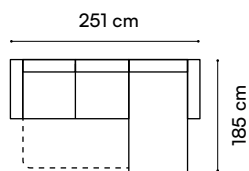

MOD2L + MOD1
+ MOD8P

MOD4L + MOD1 + MOD1
+ MOD7 + MOD1 + MOD8P

Sienna I

narożnik

wys. całkowita / total height 88-105 cm
 wys. siedziska / seat height 44 cm
 wys. oparcia / backrest height 45-62 cm
 gł. siedziska / seat depth 57 cm
 pow. spania / sleeping area 125 x 270 cm

Sienna II

narożnik

wys. całkowita / total height 88-105 cm
wys. siedziska / seat height 44 cm
wys. oparcia / backrest height 45-62 cm
gl. siedziska / seat depth 57 cm
pow. spania / sleeping area 125 x 192 cm

S/O/Z

Sienna III

narożnik

wys. całkowita / total height 88-105 cm
wys. siedziska / seat height 44 cm
wys. oparcia / backrest height 45-62 cm
gl. siedziska / seat depth 57 cm
pow. spania / sleeping area 125 x 217 cm

Garda II

narożnik

wys. całkowita / total height 88-104 cm
 wys. siedziska / seat height 44 cm
 wys. oparcia / backrest height 47-64 cm
 gł. siedziska / seat depth 59 cm
 pow. spania / sleeping area 145 x 198 cm