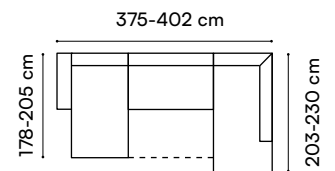

S/O/Z

Lago V

narożnik

wys. całkowita / total height 88-108 cm
 wys. siedziska / seat height 46 cm
 wys. oparcia / backrest height 45-67 cm
 gł. siedziska / seat depth 55/81 cm
 pow. spania / sleeping area 125/151 x 366 cm

Lago

narożnik

wys. całkowita / total height 88-108 cm
 wys. siedziska / seat height 46 cm
 wys. oparcia / backrest height 45-67 cm
 gł. siedziska / seat depth 55-81 cm
 pow. spania / sleeping area 125 / 151 x 224 cm

Lago II

narożnik

wys. całkowita / total height 88-108 cm
 wys. siedziska / seat height 46 cm
 wys. oparcia / backrest height 45-67 cm
 gł. siedziska / seat depth 55-81 cm
 pow. spania / sleeping area 125 / 151 x 214 cm

S/O/Z

Lago I

narożnik

wys. całkowita / total height 88-108 cm
 wys. siedziska / seat height 46 cm
 wys. oparcia / backrest height 45-67 cm
 gł. siedziska / seat depth 55-81 cm
 pow. spania / sleeping area 125 / 151 x 322 cm