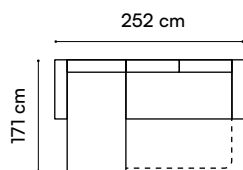

Porto

narożnik

Dwa rodzaje nóg do wyboru:
proste lub skośne
Two types of legs to choose from:
straight or angled.

3 kolory nóg do wyboru:
chrom, chrom palony, czarny
3 leg colors to choose from:
chrome, burnt chrome, black