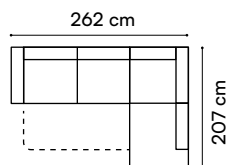

Nest III

narożnik

wys. całkowita / total height 79-95 cm
 wys. siedziska / seat height 44 cm
 wys. oparcia / backrest height 38-55 cm
 gł. siedziska / seat depth 59 cm
 pow. spania / sleeping area 129 x 218 cm

Nest II

narożnik

wys. całkowita / total height 79-95 cm
wys. siedziska / seat height 44 cm
wys. oparcia / backrest height 38-55 cm
gl. siedziska / seat depth 59 cm
pow. spania / sleeping area 129 x 204 cm

Calabria I

narożnik

3 kolory nóg do wyboru:
chrom, chrom palony, czarny
3 leg colors to choose from:
chrome, burnt chrome, black

wys. całkowita / total height 87-102 cm
wys. siedziska / seat height 45 cm
wys. oparcia / backrest height 40-59 cm
gł. siedziska / seat depth 55 cm
pow. spania / sleeping area 126 x 270 cm

Calabria II

narożnik

3 kolory nóg do wyboru:
chrom, chrom palony, czarny
3 leg colors to choose from:
chrome, burnt chrome, black

wys. całkowita / total height 87-102 cm
wys. siedziska / seat height 45 cm
wys. oparcia / backrest height 40-59 cm
gl. siedziska / seat depth 55 cm
pow. spania / sleeping area 126 x 193 cm