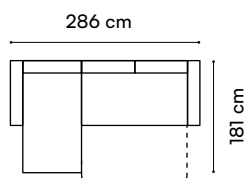

Garda II

narożnik

wys. całkowita / total height 88-104 cm
 wys. siedziska / seat height 44 cm
 wys. oparcia / backrest height 47-64 cm
 gł. siedziska / seat depth 59 cm
 pow. spania / sleeping area 145 x 198 cm

Garda I

narożnik

wys. całkowita / total height 88-104 cm
 wys. siedziska / seat height 44 cm
 wys. oparcia / backrest height 47-64 cm
 gł. siedziska / seat depth 59 cm
 pow. spania / sleeping area 132 x 289 cm

Garda III

narożnik

wys. całkowita / total height 88-104 cm
 wys. siedziska / seat height 44 cm
 wys. oparcia / backrest height 47-64 cm
 gł. siedziska / seat depth 59 cm
 pow. spania / sleeping area 132 x 230 cm

S/O/Z

Lago V

narożnik

wys. całkowita / total height 88-108 cm
 wys. siedziska / seat height 46 cm
 wys. oparcia / backrest height 45-67 cm
 gł. siedziska / seat depth 55/81 cm
 pow. spania / sleeping area 125/151 x 366 cm