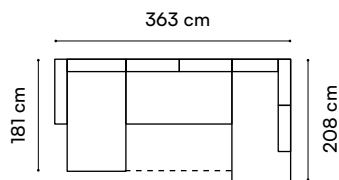

Sienna II

narożnik

wys. całkowita / total height 88-105 cm
wys. siedziska / seat height 44 cm
wys. oparcia / backrest height 45-62 cm
gl. siedziska / seat depth 57 cm
pow. spania / sleeping area 125 x 192 cm

S/O/Z

Sienna III

narożnik

wys. całkowita / total height 88-105 cm
wys. siedziska / seat height 44 cm
wys. oparcia / backrest height 45-62 cm
gl. siedziska / seat depth 57 cm
pow. spania / sleeping area 125 x 217 cm

Garda II

narożnik

wys. całkowita / total height 88-104 cm
 wys. siedziska / seat height 44 cm
 wys. oparcia / backrest height 47-64 cm
 gł. siedziska / seat depth 59 cm
 pow. spania / sleeping area 145 x 198 cm

Garda I

narożnik

wys. całkowita / total height 88-104 cm
 wys. siedziska / seat height 44 cm
 wys. oparcia / backrest height 47-64 cm
 gł. siedziska / seat depth 59 cm
 pow. spania / sleeping area 132 x 289 cm