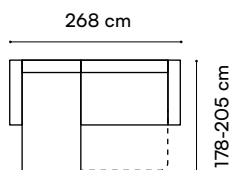

Garda III

narożnik

wys. całkowita / total height 88-104 cm
 wys. siedziska / seat height 44 cm
 wys. oparcia / backrest height 47-64 cm
 gł. siedziska / seat depth 59 cm
 pow. spania / sleeping area 132 x 230 cm

S/O/Z

Lago V

narożnik

wys. całkowita / total height 88-108 cm
 wys. siedziska / seat height 46 cm
 wys. oparcia / backrest height 45-67 cm
 gł. siedziska / seat depth 55/81 cm
 pow. spania / sleeping area 125/151 x 366 cm

Lago

narożnik

wys. całkowita / total height 88-108 cm
 wys. siedziska / seat height 46 cm
 wys. oparcia / backrest height 45-67 cm
 gł. siedziska / seat depth 55-81 cm
 pow. spania / sleeping area 125 / 151 x 224 cm

Lago II

narożnik

wys. całkowita / total height 88-108 cm
 wys. siedziska / seat height 46 cm
 wys. oparcia / backrest height 45-67 cm
 gł. siedziska / seat depth 55-81 cm
 pow. spania / sleeping area 125 / 151 x 214 cm