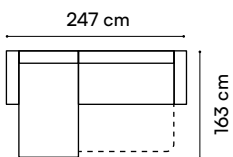

Moon

narożnik

wys. całkowita / total height 86-100 cm
wys. siedziska / seat height 47 cm
wys. oparcia / backrest height 41-56 cm
gl. siedziska / seat depth 60 cm
pow. spania / sleeping area 130 x 195 cm

Niko

narożnik

wys. całkowita / total height 90 cm
 wys. siedziska / seat height 44 cm
 wys. oparcia / backrest height 50 cm
 gł. siedziska / seat depth 55 cm
 pow. spania / sleeping area 122 x 210 cm

Lugo

narożnik

3 kolory nóg do wyboru:
chrom, chrom palony, czarny
3 leg colors to choose from:
chrome, burnt chrome, black

wys. całkowita / total height 82-95 cm
wys. siedziska / seat height 44 cm
wys. oparcia / backrest height 41-55 cm
gl. siedziska / seat depth 52 cm
pow. spania / sleeping area 123 x 203 cm

Umbria V

narożnik

wys. całkowita / total height 83-103 cm
 wys. siedziska / seat height 45 cm
 wys. oparcia / backrest height 41-62 cm
 gł. siedziska / seat depth 56 cm
 pow. spania / sleeping area 124 x 303 cm