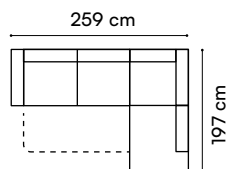

Calabria II

narożnik

3 kolory nóg do wyboru:
chrom, chrom palony, czarny
3 leg colors to choose from:
chrome, burnt chrome, black

wys. całkowita / total height 87-102 cm
wys. siedziska / seat height 45 cm
wys. oparcia / backrest height 40-59 cm
gl. siedziska / seat depth 55 cm
pow. spania / sleeping area 126 x 193 cm

Calabria III

narożnik

3 kolory nóg do wyboru:
chrom, chrom palony, czarny
3 leg colors to choose from:
chrome, burnt chrome, black

wys. całkowita / total height 87-102 cm
wys. siedziska / seat height 45 cm
wys. oparcia / backrest height 40-59 cm
gl. siedziska / seat depth 55 cm
pow. spania / sleeping area 126 x 215 cm

Moon

narożnik

wys. całkowita / total height 86-100 cm
wys. siedziska / seat height 47 cm
wys. oparcia / backrest height 41-56 cm
gl. siedziska / seat depth 60 cm
pow. spania / sleeping area 130 x 195 cm

Niko

narożnik

wys. całkowita / total height 90 cm
 wys. siedziska / seat height 44 cm
 wys. oparcia / backrest height 50 cm
 gł. siedziska / seat depth 55 cm
 pow. spania / sleeping area 122 x 210 cm

Lugo