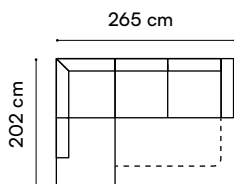

Umbria V

narożnik

wys. całkowita / total height 83-103 cm
 wys. siedziska / seat height 45 cm
 wys. oparcia / backrest height 41-62 cm
 gł. siedziska / seat depth 56 cm
 pow. spania / sleeping area 124 x 303 cm

3 kolory nóg do wyboru:
chrom, chrom palony, czarny
3 leg colors to choose from:
chrome, burnt chrome, black

wys. całkowita / total height 85-98 cm
wys. siedziska / seat height 43 cm
wys. oparcia / backrest height 44-57 cm
gl. siedziska / seat depth 52 cm
pow. spania / sleeping area 124 x 190 cm

Amos

narożnik

wys. całkowita / total height 99 cm
 wys. siedziska / seat height 43 cm
 gł. siedziska / seat depth 56 cm
 pow. spania / sleeping area 127 x 197 cm

Bergamo

narożnik

wys. całkowita / total height 86-100 cm
wys. siedziska / seat height 45 cm
wys. oparcia / backrest height 44-57 cm
gl. siedziska / seat depth 60 cm
pow. spania / sleeping area 141 x 198 cm

Harris

narożnik

wys. całkowita / total height 86-94 cm
 wys. siedziska / seat height 43 cm
 wys. oparcia / backrest height 45-55 cm
 gł. siedziska / seat depth 52 cm
 pow. spania / sleeping area 115 x 195 cm