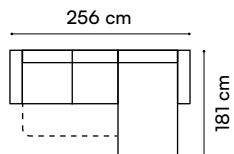

Calabria I

narożnik

3 kolory nóg do wyboru:
chrom, chrom palony, czarny
3 leg colors to choose from:
chrome, burnt chrome, black

wys. całkowita / total height 87-102 cm
wys. siedziska / seat height 45 cm
wys. oparcia / backrest height 40-59 cm
gł. siedziska / seat depth 55 cm
pow. spania / sleeping area 126 x 270 cm

Calabria II

narożnik

3 kolory nóg do wyboru:
chrom, chrom palony, czarny
3 leg colors to choose from:
chrome, burnt chrome, black

wys. całkowita / total height 87-102 cm
wys. siedziska / seat height 45 cm
wys. oparcia / backrest height 40-59 cm
gl. siedziska / seat depth 55 cm
pow. spania / sleeping area 126 x 193 cm

Calabria III

narożnik

3 kolory nóg do wyboru:
chrom, chrom palony, czarny
3 leg colors to choose from:
chrome, burnt chrome, black

wys. całkowita / total height 87-102 cm
wys. siedziska / seat height 45 cm
wys. oparcia / backrest height 40-59 cm
gl. siedziska / seat depth 55 cm
pow. spania / sleeping area 126 x 215 cm

Moon

narożnik

wys. całkowita / total height 86-100 cm
wys. siedziska / seat height 47 cm
wys. oparcia / backrest height 41-56 cm
gl. siedziska / seat depth 60 cm
pow. spania / sleeping area 130 x 195 cm