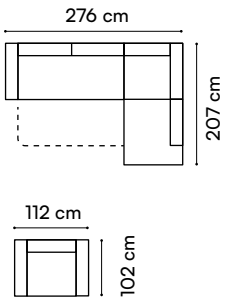

Moon

narożnik

wys. całkowita / total height 86-100 cm
wys. siedziska / seat height 47 cm
wys. oparcia / backrest height 41-56 cm
gl. siedziska / seat depth 60 cm
pow. spania / sleeping area 130 x 195 cm

Niko

narożnik

wys. całkowita / total height 90 cm
 wys. siedziska / seat height 44 cm
 wys. oparcia / backrest height 50 cm
 gł. siedziska / seat depth 55 cm
 pow. spania / sleeping area 122 x 210 cm

Lugo

Umbria II

narożnik + fotel

wys. całkowita / total height 83-103 cm
 wys. siedziska / seat height 45 cm
 wys. oparcia / backrest height 41-62 cm
 gł. siedziska / seat depth 56 cm
 pow. spania / sleeping area 124 x 195 cm

Umbria I

narożnik

wys. całkowita / total height 83-103 cm
wys. siedziska / seat height 45 cm
wys. oparcia / backrest height 41-62 cm
gl. siedziska / seat depth 56 cm
pow. spania / sleeping area 124 x 275 cm