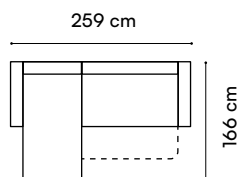

Moena

narożnik

3 kolory nóg do wyboru:
chrom, chrom palony, czarny
3 leg colors to choose from:
chrome, burnt chrome, black