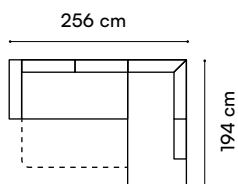

Umbria V

narożnik

wys. całkowita / total height 83-103 cm
 wys. siedziska / seat height 45 cm
 wys. oparcia / backrest height 41-62 cm
 gł. siedziska / seat depth 56 cm
 pow. spania / sleeping area 124 x 303 cm

Umbria VI

narožnik

wys. całkowita / total height 83-103 cm
 wys. siedziska / seat height 45 cm
 wys. oparcia / backrest height 41-62 cm
 gł. siedziska / seat depth 56 cm
 pow. spania / sleeping area 124 x 247 cm

wys. całkowita / total height 85-98 cm
wys. siedziska / seat height 43 cm
wys. oparcia / backrest height 44-57 cm
gl. siedziska / seat depth 52 cm
pow. spania / sleeping area 122 x 204 cm

Porto II

narożnik

3 kolory nóg do wyboru:
chrom, chrom palony, czarny
3 leg colors to choose from:
chrome, burnt chrome, black

wys. całkowita / total height 85-98 cm
wys. siedziska / seat height 43 cm
wys. oparcia / backrest height 44-57 cm
gl. siedziska / seat depth 52 cm
pow. spania / sleeping area 124 x 190 cm