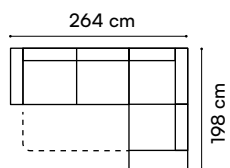

Amos

narożnik

wys. całkowita / total height 99 cm
 wys. siedziska / seat height 43 cm
 gł. siedziska / seat depth 56 cm
 pow. spania / sleeping area 127 x 197 cm

Bergamo

narożnik

wys. całkowita / total height 86-100 cm
wys. siedziska / seat height 45 cm
wys. oparcia / backrest height 44-57 cm
gl. siedziska / seat depth 60 cm
pow. spania / sleeping area 141 x 198 cm

Harris

narożnik

wys. całkowita / total height 86-94 cm
 wys. siedziska / seat height 43 cm
 wys. oparcia / backrest height 45-55 cm
 gł. siedziska / seat depth 52 cm
 pow. spania / sleeping area 115 x 195 cm

Massimo II

narożnik

wys. całkowita / total height 84-97 cm
wys. siedziska / seat height 45 cm
wys. oparcia / backrest height 44-59 cm
gl. siedziska / seat depth 60 cm
pow. spania / sleeping area 130 x 200 cm

Level

narożnik

wys. całkowita / total height 103 cm
 wys. siedziska / seat height 43 cm
 wys. oparcia / backrest height 65 cm
 gł. siedziska / seat depth 53 cm
 pow. spania / sleeping area 123 x 197 cm

Livia