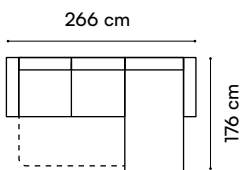

Island

narożnik

wys. całkowita / total height 95 cm
wys. siedziska / seat height 44 cm
wys. oparcia / backrest height 54 cm
gf. siedziska / seat depth 54-76 cm
pow. spania / sleeping area 140 x 210 cm

Cawo I

narożnik

wys. całkowita / total height 87-101 cm
 wys. siedziska / seat height 44 cm
 wys. oparcia / backrest height 45-60 cm
 gł. siedziska / seat depth 56 cm
 pow. spania / sleeping area 130 x 277 cm

Cawo II

narożnik

wys. całkowita / total height 87-101 cm
 wys. siedziska / seat height 44 cm
 wys. oparcia / backrest height 45-60 cm
 gł. siedziska / seat depth 56 cm
 pow. spania / sleeping area 140 x 195 cm

Cawo III

narożnik

wys. całkowita / total height 87-101 cm
 wys. siedziska / seat height 44 cm
 wys. oparcia / backrest height 45-60 cm
 gł. siedziska / seat depth 56 cm
 pow. spania / sleeping area 130 x 220 cm