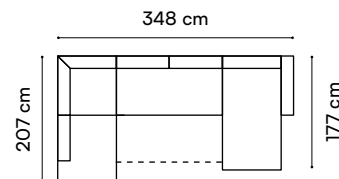

Niko

narożnik

wys. całkowita / total height 90 cm
 wys. siedziska / seat height 44 cm
 wys. oparcia / backrest height 50 cm
 gł. siedziska / seat depth 55 cm
 pow. spania / sleeping area 122 x 210 cm

Lugo

narożnik

3 kolory nóg do wyboru:
chrom, chrom palony, czarny
3 leg colors to choose from:
chrome, burnt chrome, black

wys. całkowita / total height 82-95 cm
wys. siedziska / seat height 44 cm
wys. oparcia / backrest height 41-55 cm
gl. siedziska / seat depth 52 cm
pow. spania / sleeping area 123 x 203 cm

Umbria II

narożnik + fotel

wys. całkowita / total height 83-103 cm
 wys. siedziska / seat height 45 cm
 wys. oparcia / backrest height 41-62 cm
 gł. siedziska / seat depth 56 cm
 pow. spania / sleeping area 124 x 195 cm

Umbria I

narożnik

wys. całkowita / total height 83-103 cm
wys. siedziska / seat height 45 cm
wys. oparcia / backrest height 41-62 cm
gl. siedziska / seat depth 56 cm
pow. spania / sleeping area 124 x 275 cm