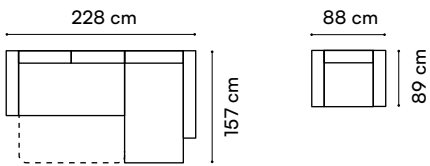

Massimo II

narożnik

wys. całkowita / total height 84-97 cm
wys. siedziska / seat height 45 cm
wys. oparcia / backrest height 44-59 cm
gl. siedziska / seat depth 60 cm
pow. spania / sleeping area 130 x 200 cm

Level

narożnik

wys. całkowita / total height 103 cm
 wys. siedziska / seat height 43 cm
 wys. oparcia / backrest height 65 cm
 gł. siedziska / seat depth 53 cm
 pow. spania / sleeping area 123 x 197 cm

Livia

narożnik + fotel

wys. całkowita / total height 85 cm
wys. siedziska / seat height 43 cm
wys. oparcia / backrest height 50 cm
gl. siedziska / seat depth 50 cm
pow. spania / sleeping area 122 x 195 cm

Moena