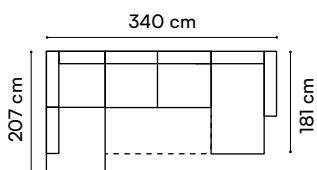

Nest III

narożnik

wys. całkowita / total height 79-95 cm
 wys. siedziska / seat height 44 cm
 wys. oparcia / backrest height 38-55 cm
 gł. siedziska / seat depth 59 cm
 pow. spania / sleeping area 129 x 218 cm

Nest II

narożnik

wys. całkowita / total height 79-95 cm
wys. siedziska / seat height 44 cm
wys. oparcia / backrest height 38-55 cm
gl. siedziska / seat depth 59 cm
pow. spania / sleeping area 129 x 204 cm

Calabria I

narożnik

3 kolory nóg do wyboru:
chrom, chrom palony, czarny
3 leg colors to choose from:
chrome, burnt chrome, black

wys. całkowita / total height 87-102 cm
wys. siedziska / seat height 45 cm
wys. oparcia / backrest height 40-59 cm
gł. siedziska / seat depth 55 cm
pow. spania / sleeping area 126 x 270 cm