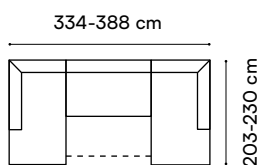

S/O/Z

Lago I

narożnik

wys. całkowita / total height 88-108 cm
 wys. siedziska / seat height 46 cm
 wys. oparcia / backrest height 45-67 cm
 gł. siedziska / seat depth 55-81 cm
 pow. spania / sleeping area 125 / 151 x 322 cm

Lago III

narożnik

wys. całkowita / total height 88-108 cm
wys. siedziska / seat height 46 cm
wys. oparcia / backrest height 45-67 cm
gł. siedziska / seat depth 55-81 cm
pow. spania / sleeping area 125 / 151 x 258 cm

S/O/Z

Lago IV

narożnik

wys. całkowita / total height 88-108 cm
wys. siedziska / seat height 46 cm
wys. oparcia / backrest height 45-67 cm
gl. siedziska / seat depth 55-81 cm
pow. spania / sleeping area 125 / 151 x 288 cm

Marco

narożnik

Marco II

narożnik

Marco

pow. spania / sleeping area
130 x 202 cm

wys. całkowita / total height 78-92 cm
wys. siedziska / seat height 44 cm
wys. oparcia / backrest height 45 cm
gl. siedziska / seat depth 57-82 cm