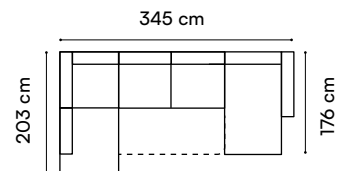

Marco

narożnik

Marco II

narożnik

Marco

pow. spania / sleeping area
130 x 202 cm

wys. całkowita / total height 78-92 cm
wys. siedziska / seat height 44 cm
wys. oparcia / backrest height 45 cm
gl. siedziska / seat depth 57-82 cm

Marco II

pow. spania / sleeping area
130 x 237 cm

Pulia

narożnik

wys. całkowita / total height 92 cm
 wys. siedziska / seat height 46 cm
 wys. oparcia / backrest height 45 cm
 gł. siedziska / seat depth 52-77 cm
 pow. spania / sleeping area 123 x 220 cm

Island

narożnik

wys. całkowita / total height 95 cm
wys. siedziska / seat height 44 cm
wys. oparcia / backrest height 54 cm
gf. siedziska / seat depth 54-76 cm
pow. spania / sleeping area 140 x 210 cm

Cawo I

narożnik

wys. całkowita / total height 87-101 cm
 wys. siedziska / seat height 44 cm
 wys. oparcia / backrest height 45-60 cm
 gł. siedziska / seat depth 56 cm
 pow. spania / sleeping area 130 x 277 cm