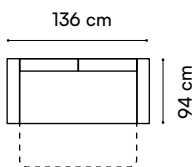

Level

narożnik

wys. całkowita / total height 103 cm
 wys. siedziska / seat height 43 cm
 wys. oparcia / backrest height 65 cm
 gł. siedziska / seat depth 53 cm
 pow. spania / sleeping area 123 x 197 cm

Livia

Marco

Sofa

wys. całkowita / total height 78-92 cm
 wys. siedziska / seat height 44 cm
 wys. oparcia / backrest height 45 cm
 gł. siedziska / seat depth 57-82 cm
 pow. spania / sleeping area 147 x 200 cm

City

sofa

wys. całkowita / total height 91 cm
 wys. siedziska / seat height 45 cm
 wys. oparcia / backrest height 48 cm
 gł. siedziska / seat depth 47/70 cm
 pow. spania / sleeping area 118 x 200 cm

Iwo

sofa

wys. całkowita / total height 84 cm
wys. siedziska / seat height 45 cm
wys. oparcia / backrest height 42 cm
gf. siedziska / seat depth 51/70 cm
pow. spania / sleeping area 118 x 200 cm

Timo

sofa

wys. całkowita / total height 88 cm
wys. siedziska / seat height 44 cm
wys. oparcia / backrest height 45 cm
gl. siedziska / seat depth 50/77 cm
pow. spania / sleeping area 145 x 201 cm