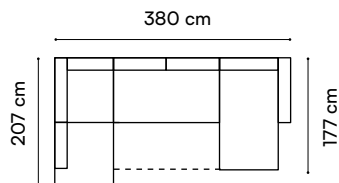

wys. całkowita / total height 83-103 cm
 wys. siedziska / seat height 45 cm
 wys. oparcia / backrest height 41-62 cm
 gł. siedziska / seat depth 56 cm
 pow. spania / sleeping area 124 x 215 cm

Umbria III

narożnik

Umbria IV

narożnik

wys. całkowita / total height 83-103 cm
 wys. siedziska / seat height 45 cm
 wys. oparcia / backrest height 41-62 cm
 gł. siedziska / seat depth 56 cm
 pow. spania / sleeping area 124 x 252 cm

Umbria V

narożnik

wys. całkowita / total height 83-103 cm
 wys. siedziska / seat height 45 cm
 wys. oparcia / backrest height 41-62 cm
 gł. siedziska / seat depth 56 cm
 pow. spania / sleeping area 124 x 303 cm

Umbria VI

narožnik

wys. całkowita / total height 83-103 cm
 wys. siedziska / seat height 45 cm
 wys. oparcia / backrest height 41-62 cm
 gł. siedziska / seat depth 56 cm
 pow. spania / sleeping area 124 x 247 cm