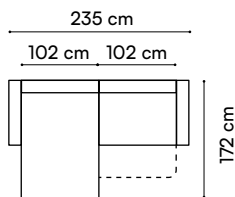

S/O/Z

Lago IV

narożnik

wys. całkowita / total height 88-108 cm
wys. siedziska / seat height 46 cm
wys. oparcia / backrest height 45-67 cm
gl. siedziska / seat depth 55-81 cm
pow. spania / sleeping area 125 / 151 x 288 cm

Marco

narożnik

Marco II

narożnik

Marco

pow. spania / sleeping area
130 x 202 cm

wys. całkowita / total height 78-92 cm
wys. siedziska / seat height 44 cm
wys. oparcia / backrest height 45 cm
gl. siedziska / seat depth 57-82 cm

Marco II

pow. spania / sleeping area
130 x 237 cm

Pulia

narożnik

wys. całkowita / total height 92 cm
 wys. siedziska / seat height 46 cm
 wys. oparcia / backrest height 45 cm
 gł. siedziska / seat depth 52-77 cm
 pow. spania / sleeping area 123 x 220 cm

Island

narożnik

wys. całkowita / total height 95 cm
wys. siedziska / seat height 44 cm
wys. oparcia / backrest height 54 cm
gf. siedziska / seat depth 54-76 cm
pow. spania / sleeping area 140 x 210 cm

Cawo I