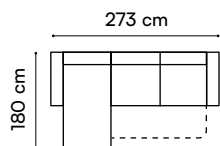

Island

narożnik

wys. całkowita / total height 95 cm
wys. siedziska / seat height 44 cm
wys. oparcia / backrest height 54 cm
gf. siedziska / seat depth 54-76 cm
pow. spania / sleeping area 140 x 210 cm

Cawo I

Cawo III

narożnik

wys. całkowita / total height 87-101 cm
 wys. siedziska / seat height 44 cm
 wys. oparcia / backrest height 45-60 cm
 gł. siedziska / seat depth 56 cm
 pow. spania / sleeping area 130 x 220 cm

Nest I

narożnik

wys. całkowita / total height 79-95 cm
 wys. siedziska / seat height 44 cm
 wys. oparcia / backrest height 38-55 cm
 gł. siedziska / seat depth 59 cm
 pow. spania / sleeping area 129 x 278 cm

Nest III

narożnik

wys. całkowita / total height 79-95 cm
 wys. siedziska / seat height 44 cm
 wys. oparcia / backrest height 38-55 cm
 gł. siedziska / seat depth 59 cm
 pow. spania / sleeping area 129 x 218 cm