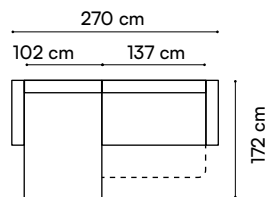

S/O/Z

Lago IV

narożnik

wys. całkowita / total height 88-108 cm
wys. siedziska / seat height 46 cm
wys. oparcia / backrest height 45-67 cm
gl. siedziska / seat depth 55-81 cm
pow. spania / sleeping area 125 / 151 x 288 cm

Marco

narożnik

Marco II

narożnik

Marco

pow. spania / sleeping area
130 x 202 cm

wys. całkowita / total height 78-92 cm
wys. siedziska / seat height 44 cm
wys. oparcia / backrest height 45 cm
gl. siedziska / seat depth 57-82 cm

Marco II

pow. spania / sleeping area
130 x 237 cm

Pulia

narożnik

wys. całkowita / total height 92 cm
 wys. siedziska / seat height 46 cm
 wys. oparcia / backrest height 45 cm
 gł. siedziska / seat depth 52-77 cm
 pow. spania / sleeping area 123 x 220 cm

Island

narożnik

wys. całkowita / total height 95 cm
wys. siedziska / seat height 44 cm
wys. oparcia / backrest height 54 cm
gf. siedziska / seat depth 54-76 cm
pow. spania / sleeping area 140 x 210 cm

Cawo I