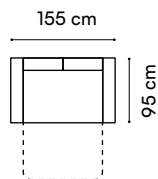

wys. całkowita / total height 84 cm
wys. siedziska / seat height 45 cm
wys. oparcia / backrest height 42 cm
gf. siedziska / seat depth 51/70 cm
pow. spania / sleeping area 118 x 200 cm

Timo

sofa

wys. całkowita / total height 88 cm
wys. siedziska / seat height 44 cm
wys. oparcia / backrest height 45 cm
gl. siedziska / seat depth 50/77 cm
pow. spania / sleeping area 145 x 201 cm

sofa

wys. całkowita / total height 95 cm
wys. siedziska / seat height 44 cm
wys. oparcia / backrest height 54 cm
gt. siedziska / seat depth 54/76 cm
pow. spania / sleeping area 138 x 200 cm

Team

sofa

wys. całkowita / total height 94 cm
wys. siedziska / seat height 44 cm
wys. oparcia / backrest height 50 cm
gl. siedziska / seat depth 62/80 cm
pow. spania / sleeping area 158 x 197 cm

Lena

sofa

wys. całkowita / total height 74 cm
wys. siedziska / seat height 46 cm
wys. oparcia / backrest height 40 cm
gl. siedziska / seat depth 48/70 cm
pow. spania / sleeping area 120 x 203 cm

Nata

sofa

wys. całkowita / total height 74 cm
wys. siedziska / seat height 46 cm
wys. oparcia / backrest height 48 cm
gl. siedziska / seat depth 48/72 cm
pow. spania / sleeping area 118 x 200 cm

Impuls

sofa + fotel