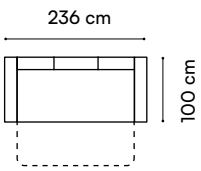

Marco

Sofa

wys. całkowita / total height 78-92 cm
 wys. siedziska / seat height 44 cm
 wys. oparcia / backrest height 45 cm
 gł. siedziska / seat depth 57-82 cm
 pow. spania / sleeping area 147 x 200 cm

wys. całkowita / total height 84 cm
wys. siedziska / seat height 45 cm
wys. oparcia / backrest height 42 cm
gf. siedziska / seat depth 51/70 cm
pow. spania / sleeping area 118 x 200 cm

Timo

sofa

wys. całkowita / total height 88 cm
wys. siedziska / seat height 44 cm
wys. oparcia / backrest height 45 cm
gl. siedziska / seat depth 50/77 cm
pow. spania / sleeping area 145 x 201 cm

Toffi

sofa + fotel

wys. całkowita / total height 91 cm
wys. siedziska / seat height 46 cm
wys. oparcia / backrest height 55 cm
gl. siedziska / seat depth 55 cm
pow. spania / sleeping area 122 x 197 cm

Island

sofa

wys. całkowita / total height 95 cm
wys. siedziska / seat height 44 cm
wys. oparcia / backrest height 54 cm
gt. siedziska / seat depth 54/76 cm
pow. spania / sleeping area 138 x 200 cm

Team

sofa

wys. całkowita / total height 94 cm
wys. siedziska / seat height 44 cm
wys. oparcia / backrest height 50 cm
gl. siedziska / seat depth 62/80 cm
pow. spania / sleeping area 158 x 197 cm