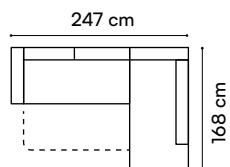

S/O/Z

Lago IV

narożnik

wys. całkowita / total height 88-108 cm
wys. siedziska / seat height 46 cm
wys. oparcia / backrest height 45-67 cm
gl. siedziska / seat depth 55-81 cm
pow. spania / sleeping area 125 / 151 x 288 cm

Marco

narożnik

Marco II

narożnik

Marco

pow. spania / sleeping area
130 x 202 cm

wys. całkowita / total height 78-92 cm
wys. siedziska / seat height 44 cm
wys. oparcia / backrest height 45 cm
gl. siedziska / seat depth 57-82 cm

Marco II

pow. spania / sleeping area
130 x 237 cm

Pulia

narożnik

wys. całkowita / total height 92 cm
 wys. siedziska / seat height 46 cm
 wys. oparcia / backrest height 45 cm
 gł. siedziska / seat depth 52-77 cm
 pow. spania / sleeping area 123 x 220 cm

Island

narożnik

wys. całkowita / total height 95 cm
wys. siedziska / seat height 44 cm
wys. oparcia / backrest height 54 cm
gf. siedziska / seat depth 54-76 cm
pow. spania / sleeping area 140 x 210 cm

Cawo I