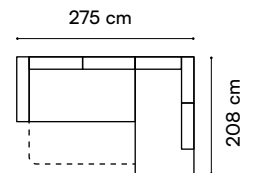

MOD2L + MOD1
+ MOD8P

MOD4L + MOD1 + MOD1
+ MOD7 + MOD1 + MOD8P

Sienna I

narożnik

wys. całkowita / total height 88-105 cm
 wys. siedziska / seat height 44 cm
 wys. oparcia / backrest height 45-62 cm
 gł. siedziska / seat depth 57 cm
 pow. spania / sleeping area 125 x 270 cm

Sienna II

narożnik

wys. całkowita / total height 88-105 cm
wys. siedziska / seat height 44 cm
wys. oparcia / backrest height 45-62 cm
gl. siedziska / seat depth 57 cm
pow. spania / sleeping area 125 x 192 cm

S/O/Z

Sienna III

narożnik

wys. całkowita / total height 88-105 cm
wys. siedziska / seat height 44 cm
wys. oparcia / backrest height 45-62 cm
gl. siedziska / seat depth 57 cm
pow. spania / sleeping area 125 x 217 cm

Garda II

narożnik

wys. całkowita / total height 88-104 cm
 wys. siedziska / seat height 44 cm
 wys. oparcia / backrest height 47-64 cm
 gł. siedziska / seat depth 59 cm
 pow. spania / sleeping area 145 x 198 cm