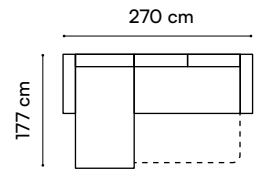

Niko

narożnik

wys. całkowita / total height 90 cm
 wys. siedziska / seat height 44 cm
 wys. oparcia / backrest height 50 cm
 gł. siedziska / seat depth 55 cm
 pow. spania / sleeping area 122 x 210 cm

Lugo

narożnik

3 kolory nóg do wyboru:
chrom, chrom palony, czarny
3 leg colors to choose from:
chrome, burnt chrome, black

wys. całkowita / total height 82-95 cm
wys. siedziska / seat height 44 cm
wys. oparcia / backrest height 41-55 cm
gl. siedziska / seat depth 52 cm
pow. spania / sleeping area 123 x 203 cm

Umbria II

narożnik + fotel

wys. całkowita / total height 83-103 cm
 wys. siedziska / seat height 45 cm
 wys. oparcia / backrest height 41-62 cm
 gł. siedziska / seat depth 56 cm
 pow. spania / sleeping area 124 x 195 cm

Umbria I

narożnik

wys. całkowita / total height 83-103 cm
wys. siedziska / seat height 45 cm
wys. oparcia / backrest height 41-62 cm
gl. siedziska / seat depth 56 cm
pow. spania / sleeping area 124 x 275 cm