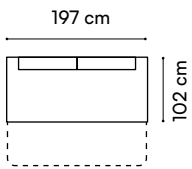

Level

narożnik

wys. całkowita / total height 103 cm
 wys. siedziska / seat height 43 cm
 wys. oparcia / backrest height 65 cm
 gł. siedziska / seat depth 53 cm
 pow. spania / sleeping area 123 x 197 cm

Livia

wys. całkowita / total height 84 cm
wys. siedziska / seat height 45 cm
wys. oparcia / backrest height 42 cm
gf. siedziska / seat depth 51/70 cm
pow. spania / sleeping area 118 x 200 cm

Timo

sofa

wys. całkowita / total height 88 cm
wys. siedziska / seat height 44 cm
wys. oparcia / backrest height 45 cm
gl. siedziska / seat depth 50/77 cm
pow. spania / sleeping area 145 x 201 cm

sofa

wys. całkowita / total height 95 cm
wys. siedziska / seat height 44 cm
wys. oparcia / backrest height 54 cm
gt. siedziska / seat depth 54/76 cm
pow. spania / sleeping area 138 x 200 cm

Team

sofa

wys. całkowita / total height 94 cm
wys. siedziska / seat height 44 cm
wys. oparcia / backrest height 50 cm
gl. siedziska / seat depth 62/80 cm
pow. spania / sleeping area 158 x 197 cm

wys. całkowita / total height 74 cm
wys. siedziska / seat height 46 cm
wys. oparcia / backrest height 48 cm
gl. siedziska / seat depth 48/72 cm
pow. spania / sleeping area 118 x 200 cm

Impuls

sofa + fotel