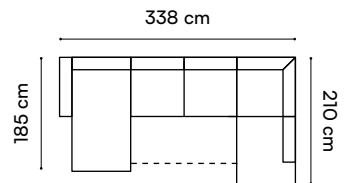

MOD2L + MOD1
+ MOD8P

MOD4L + MOD1 + MOD1
+ MOD7 + MOD1 + MOD8P

Sienna I

narożnik

wys. całkowita / total height 88-105 cm
 wys. siedziska / seat height 44 cm
 wys. oparcia / backrest height 45-62 cm
 gł. siedziska / seat depth 57 cm
 pow. spania / sleeping area 125 x 270 cm

Sienna II

narożnik

wys. całkowita / total height 88-105 cm
wys. siedziska / seat height 44 cm
wys. oparcia / backrest height 45-62 cm
gl. siedziska / seat depth 57 cm
pow. spania / sleeping area 125 x 192 cm

S/O/Z

Sienna III

narożnik

wys. całkowita / total height 88-105 cm
wys. siedziska / seat height 44 cm
wys. oparcia / backrest height 45-62 cm
gl. siedziska / seat depth 57 cm
pow. spania / sleeping area 125 x 217 cm