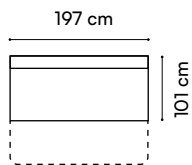

Toffi

sofa + fotel

wys. całkowita / total height 91 cm
wys. siedziska / seat height 46 cm
wys. oparcia / backrest height 55 cm
gl. siedziska / seat depth 55 cm
pow. spania / sleeping area 122 x 197 cm