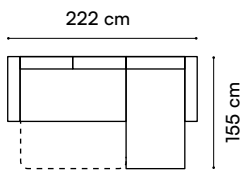

Umbria V

narożnik

wys. całkowita / total height 83-103 cm
 wys. siedziska / seat height 45 cm
 wys. oparcia / backrest height 41-62 cm
 gł. siedziska / seat depth 56 cm
 pow. spania / sleeping area 124 x 303 cm

3 kolory nóg do wyboru:
chrom, chrom palony, czarny
3 leg colors to choose from:
chrome, burnt chrome, black

wys. całkowita / total height 85-98 cm
wys. siedziska / seat height 43 cm
wys. oparcia / backrest height 44-57 cm
gl. siedziska / seat depth 52 cm
pow. spania / sleeping area 124 x 190 cm

Amos

narożnik

wys. całkowita / total height 99 cm
 wys. siedziska / seat height 43 cm
 gł. siedziska / seat depth 56 cm
 pow. spania / sleeping area 127 x 197 cm

Bergamo

narożnik

wys. całkowita / total height 86-100 cm
wys. siedziska / seat height 45 cm
wys. oparcia / backrest height 44-57 cm
gl. siedziska / seat depth 60 cm
pow. spania / sleeping area 141 x 198 cm

Harris

narożnik

wys. całkowita / total height 86-94 cm
 wys. siedziska / seat height 43 cm
 wys. oparcia / backrest height 45-55 cm
 gł. siedziska / seat depth 52 cm
 pow. spania / sleeping area 115 x 195 cm