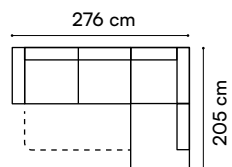

Cawo III

narożnik

wys. całkowita / total height 87-101 cm
 wys. siedziska / seat height 44 cm
 wys. oparcia / backrest height 45-60 cm
 gł. siedziska / seat depth 56 cm
 pow. spania / sleeping area 130 x 220 cm

Nest I

narożnik

wys. całkowita / total height 79-95 cm
 wys. siedziska / seat height 44 cm
 wys. oparcia / backrest height 38-55 cm
 gł. siedziska / seat depth 59 cm
 pow. spania / sleeping area 129 x 278 cm

Nest III

narożnik

wys. całkowita / total height 79-95 cm
 wys. siedziska / seat height 44 cm
 wys. oparcia / backrest height 38-55 cm
 gł. siedziska / seat depth 59 cm
 pow. spania / sleeping area 129 x 218 cm

Nest II

narożnik

wys. całkowita / total height 79-95 cm
wys. siedziska / seat height 44 cm
wys. oparcia / backrest height 38-55 cm
gl. siedziska / seat depth 59 cm
pow. spania / sleeping area 129 x 204 cm