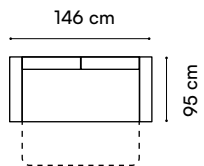

Marco

Sofa

wys. całkowita / total height 78-92 cm
 wys. siedziska / seat height 44 cm
 wys. oparcia / backrest height 45 cm
 gł. siedziska / seat depth 57-82 cm
 pow. spania / sleeping area 147 x 200 cm

City

sofa

wys. całkowita / total height 91 cm
 wys. siedziska / seat height 45 cm
 wys. oparcia / backrest height 48 cm
 gł. siedziska / seat depth 47/70 cm
 pow. spania / sleeping area 118 x 200 cm

Iwo

sofa