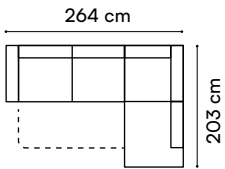

Umbria V

narożnik

wys. całkowita / total height 83-103 cm
 wys. siedziska / seat height 45 cm
 wys. oparcia / backrest height 41-62 cm
 gł. siedziska / seat depth 56 cm
 pow. spania / sleeping area 124 x 303 cm

Amos

narożnik

wys. całkowita / total height 99 cm
 wys. siedziska / seat height 43 cm
 gł. siedziska / seat depth 56 cm
 pow. spania / sleeping area 127 x 197 cm

Bergamo

narożnik

wys. całkowita / total height 86-100 cm
wys. siedziska / seat height 45 cm
wys. oparcia / backrest height 44-57 cm
gl. siedziska / seat depth 60 cm
pow. spania / sleeping area 141 x 198 cm

Harris

narożnik

wys. całkowita / total height 86-94 cm
 wys. siedziska / seat height 43 cm
 wys. oparcia / backrest height 45-55 cm
 gł. siedziska / seat depth 52 cm
 pow. spania / sleeping area 115 x 195 cm

Massimo II

narożnik

wys. całkowita / total height 84-97 cm
wys. siedziska / seat height 45 cm
wys. oparcia / backrest height 44-59 cm
gl. siedziska / seat depth 60 cm
pow. spania / sleeping area 130 x 200 cm