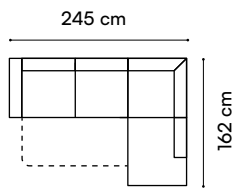

narożnik

Umbria IV

narożnik

wys. całkowita / total height 83-103 cm
 wys. siedziska / seat height 45 cm
 wys. oparcia / backrest height 41-62 cm
 gł. siedziska / seat depth 56 cm
 pow. spania / sleeping area 124 x 252 cm

Umbria V

narożnik

wys. całkowita / total height 83-103 cm
 wys. siedziska / seat height 45 cm
 wys. oparcia / backrest height 41-62 cm
 gł. siedziska / seat depth 56 cm
 pow. spania / sleeping area 124 x 303 cm

Umbria VI

narožnik

wys. całkowita / total height 83-103 cm
 wys. siedziska / seat height 45 cm
 wys. oparcia / backrest height 41-62 cm
 gł. siedziska / seat depth 56 cm
 pow. spania / sleeping area 124 x 247 cm

Stilo

narożnik

wys. całkowita / total height 90 cm
 wys. siedziska / seat height 44 cm
 wys. oparcia / backrest height 46 cm
 gł. siedziska / seat depth 57-76 cm
 pow. spania / sleeping area 140 x 210 cm