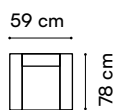

Toffi

sofa + fotel

wys. całkowita / total height 91 cm
wys. siedziska / seat height 46 cm
wys. oparcia / backrest height 55 cm
gl. siedziska / seat depth 55 cm
pow. spania / sleeping area 122 x 197 cm