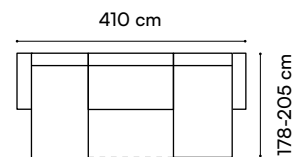

Garda I

narożnik

wys. całkowita / total height 88-104 cm
 wys. siedziska / seat height 44 cm
 wys. oparcia / backrest height 47-64 cm
 gł. siedziska / seat depth 59 cm
 pow. spania / sleeping area 132 x 289 cm

Garda III

narożnik

wys. całkowita / total height 88-104 cm
 wys. siedziska / seat height 44 cm
 wys. oparcia / backrest height 47-64 cm
 gł. siedziska / seat depth 59 cm
 pow. spania / sleeping area 132 x 230 cm

S/O/Z

Lago V

narożnik

wys. całkowita / total height 88-108 cm
 wys. siedziska / seat height 46 cm
 wys. oparcia / backrest height 45-67 cm
 gł. siedziska / seat depth 55/81 cm
 pow. spania / sleeping area 125/151 x 366 cm

Lago

narożnik

wys. całkowita / total height 88-108 cm
 wys. siedziska / seat height 46 cm
 wys. oparcia / backrest height 45-67 cm
 gł. siedziska / seat depth 55-81 cm
 pow. spania / sleeping area 125 / 151 x 224 cm