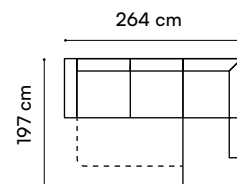

Umbria V

narożnik

wys. całkowita / total height 83-103 cm
 wys. siedziska / seat height 45 cm
 wys. oparcia / backrest height 41-62 cm
 gł. siedziska / seat depth 56 cm
 pow. spania / sleeping area 124 x 303 cm

wys. całkowita / total height 85-98 cm
wys. siedziska / seat height 43 cm
wys. oparcia / backrest height 44-57 cm
gl. siedziska / seat depth 52 cm
pow. spania / sleeping area 122 x 204 cm

Porto II

narożnik

3 kolory nóg do wyboru:
chrom, chrom palony, czarny
3 leg colors to choose from:
chrome, burnt chrome, black

wys. całkowita / total height 85-98 cm
wys. siedziska / seat height 43 cm
wys. oparcia / backrest height 44-57 cm
gl. siedziska / seat depth 52 cm
pow. spania / sleeping area 124 x 190 cm

Amos

narożnik

wys. całkowita / total height 99 cm
 wys. siedziska / seat height 43 cm
 gł. siedziska / seat depth 56 cm
 pow. spania / sleeping area 127 x 197 cm

Bergamo

narożnik

wys. całkowita / total height 86-100 cm
wys. siedziska / seat height 45 cm
wys. oparcia / backrest height 44-57 cm
gl. siedziska / seat depth 60 cm
pow. spania / sleeping area 141 x 198 cm