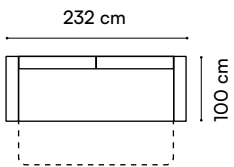

S/O/Z

Moena II

narożnik

3 kolory nóg do wyboru:
chrom, chrom palony, czarny
3 leg colors to choose from:
chrome, burnt chrome, black

wys. całkowita / total height 83-99 cm
wys. siedziska / seat height 44 cm
wys. oparcia / backrest height 40-58 cm
gl. siedziska / seat depth 50 cm
pow. spania / sleeping area 122 x 190 cm

Marco

Sofa

wys. całkowita / total height 78-92 cm
 wys. siedziska / seat height 44 cm
 wys. oparcia / backrest height 45 cm
 gł. siedziska / seat depth 57-82 cm
 pow. spania / sleeping area 147 x 200 cm