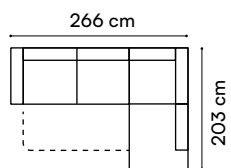

Marco II

pow. spania / sleeping area
130 x 237 cm

Pulia

narożnik

wys. całkowita / total height 92 cm
 wys. siedziska / seat height 46 cm
 wys. oparcia / backrest height 45 cm
 gł. siedziska / seat depth 52-77 cm
 pow. spania / sleeping area 123 x 220 cm

Island

narożnik

wys. całkowita / total height 95 cm
wys. siedziska / seat height 44 cm
wys. oparcia / backrest height 54 cm
gf. siedziska / seat depth 54-76 cm
pow. spania / sleeping area 140 x 210 cm

Cawo I

narożnik

wys. całkowita / total height 87-101 cm
 wys. siedziska / seat height 44 cm
 wys. oparcia / backrest height 45-60 cm
 gł. siedziska / seat depth 56 cm
 pow. spania / sleeping area 130 x 277 cm

Cawo II

narożnik

wys. całkowita / total height 87-101 cm
 wys. siedziska / seat height 44 cm
 wys. oparcia / backrest height 45-60 cm
 gł. siedziska / seat depth 56 cm
 pow. spania / sleeping area 140 x 195 cm