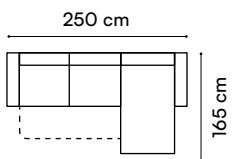

Calabria III

narożnik

3 kolory nóg do wyboru:
chrom, chrom palony, czarny
3 leg colors to choose from:
chrome, burnt chrome, black

wys. całkowita / total height 87-102 cm
wys. siedziska / seat height 45 cm
wys. oparcia / backrest height 40-59 cm
gl. siedziska / seat depth 55 cm
pow. spania / sleeping area 126 x 215 cm

Moon

narożnik

wys. całkowita / total height 86-100 cm
wys. siedziska / seat height 47 cm
wys. oparcia / backrest height 41-56 cm
gl. siedziska / seat depth 60 cm
pow. spania / sleeping area 130 x 195 cm

Niko

narożnik

wys. całkowita / total height 90 cm
 wys. siedziska / seat height 44 cm
 wys. oparcia / backrest height 50 cm
 gł. siedziska / seat depth 55 cm
 pow. spania / sleeping area 122 x 210 cm

Lugo

Umbria V

narożnik

wys. całkowita / total height 83-103 cm
 wys. siedziska / seat height 45 cm
 wys. oparcia / backrest height 41-62 cm
 gł. siedziska / seat depth 56 cm
 pow. spania / sleeping area 124 x 303 cm