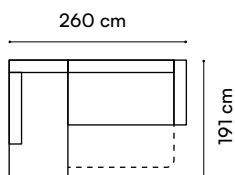

Moena II

narożnik

3 kolory nóg do wyboru:
chrom, chrom palony, czarny
3 leg colors to choose from:
chrome, burnt chrome, black