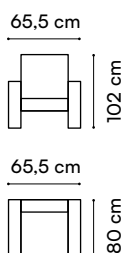

wys. całkowita / total height 84 cm
wys. siedziska / seat height 45 cm
wys. oparcia / backrest height 42 cm
gf. siedziska / seat depth 51/70 cm
pow. spania / sleeping area 118 x 200 cm

Timo

sofa

wys. całkowita / total height 88 cm
wys. siedziska / seat height 44 cm
wys. oparcia / backrest height 45 cm
gl. siedziska / seat depth 50/77 cm
pow. spania / sleeping area 145 x 201 cm

Lena

sofa

wys. całkowita / total height 74 cm
wys. siedziska / seat height 46 cm
wys. oparcia / backrest height 40 cm
gl. siedziska / seat depth 48/70 cm
pow. spania / sleeping area 120 x 203 cm

Nata

sofa

wys. całkowita / total height 74 cm
wys. siedziska / seat height 46 cm
wys. oparcia / backrest height 48 cm
gl. siedziska / seat depth 48/72 cm
pow. spania / sleeping area 118 x 200 cm

Impuls

sofa + fotel

wys. całkowita / total height 85 cm
wys. siedziska / seat height 43 cm
wys. oparcia / backrest height 49 cm
gl. siedziska / seat depth 55/67 cm
pow. spania / sleeping area 137 x 198 cm

Dodatki

Nela

fotel