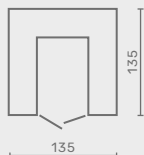

MEBLE
MŁODZIEŻOWE

DELTA

MEBLE
MŁODZIEŻOWE

Propozycja C

DĄB

ANTRACYT

TA01 - oświetlenie w opcji

DL1 L/P

135 / 190 / 135

DL2 L/P

90 / 190 / 90

DL3

80 / 190 / 50

DL4

45 / 190 / 40

DL5

45 / 190 / 40

DL6

45 / 190 / 40

DL12

100 / 20 / 25

DL13

110 / 33 / 25

DL7

110 / 95 / 40

DL14 L/P

230 / 85 / 94

pow. spania 90x200

DL15 L/P

230 / 85 / 124

pow. spania 120x200

LEGENDA: L - szafka lewa | P - szafka prawa | szer./wys./gt. [cm] | TA01 - oświetlenie jednopunktowe