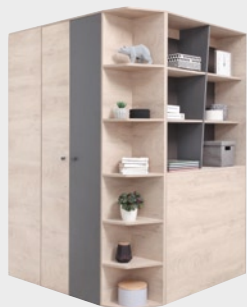

MEBLE
MŁODZIEŻOWE

DELTA

MEBLE
MŁODZIEŻOWE

Propozycja C

DĄB

ANTRACYT

TA01 - oświetlenie w opcji

DL1 L/P